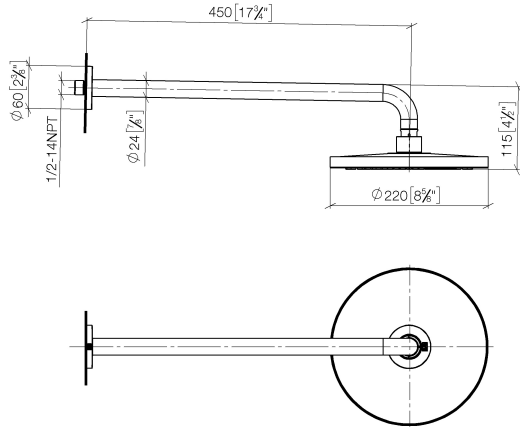

28 649 970

- Ausladung 450 mm
- Regenbrause Ø 220 mm
- PURE RAIN, Durchfluss max. 14 l/min (bei 3 Bar)
- Funktion ab: 7 l/min
- Rosette Ø 60 mm
- Anschluss 1/2"
- mit Antikalk-System
- mit Leerlauf-Funktion

Empfohlenes Zubehör

- UP-Wandwinkel -** 35 085 970 90
- Max. Einbautiefe 163 mm
 - Min. Einbautiefe 90 mm

28 649 970

mm [inches]

Durchflussdiagramm

Zertifikate

WRAS_2212012.

DVGW_DW-
6517DN0118.

LGA_38655.

28 649 970

Ersatzteilstückliste

Nr.	Artikelnummer	Benennung	Verbaumenge	Lieferzeit
1	04 30 31 032 00 90	Befestigungssatz	1	2
2	09 17 20 120 90	Halter	1	2
3	09 14 10 150 90	Dichtung	2	2
4	09 27 97 015-47	Rosette	1	30
5	90 11 03 070 00-47	Rohr	1	30
6	09 23 01 075 90	Einsatz	1	2
7	04 12 05 092 00-47	Brause	1	60
8	90 30 09 069 00 90	Schlüssel	1	2