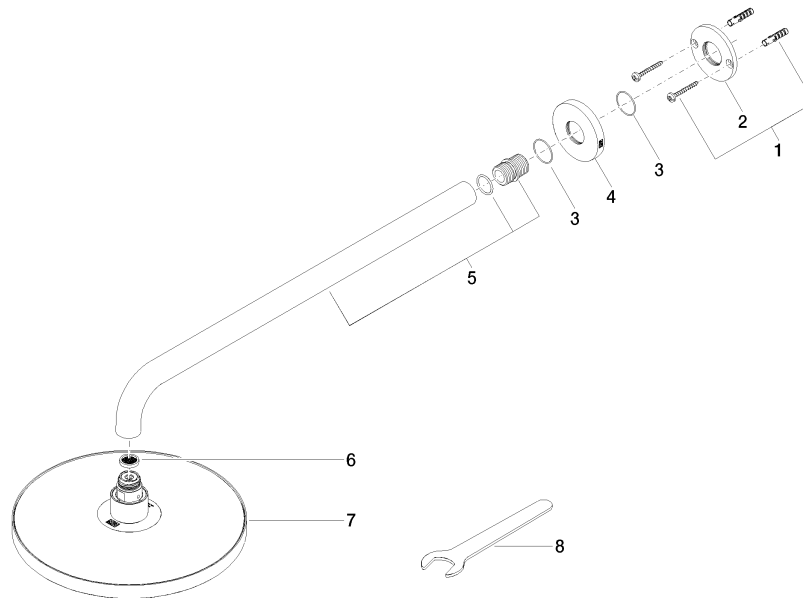

28 649 970

- Ausladung 450 mm
- Regenbrause Ø 220 mm
- PURE RAIN, Durchfluss max. 14 l/min (bei 3 Bar)
- Funktion ab: 7 l/min
- Rosette Ø 60 mm
- Anschluss 1/2"
- mit Antikalk-System
- mit Leerlauf-Funktion

Empfohlenes Zubehör

- UP-Wandwinkel -** 35 085 970 90
- Max. Einbautiefe 163 mm
 - Min. Einbautiefe 90 mm

28 649 970

mm [inches]

Durchflussdiagramm

Zertifikate

WRAS_2212012.

DVGW_DW-
6517DN0118.

LGA_38655.

28 649 970

Ersatzteilstückliste

Nr.	Artikelnummer	Benennung	Verbaumenge	Lieferzeit
1	04 30 31 032 00 90	Befestigungssatz	1	2
2	09 17 20 120 90	Halter	1	2
3	09 14 10 150 90	Dichtung	2	2
4	09 27 97 015-47	Rosette	1	30
5	90 11 03 070 00-47	Rohr	1	30
6	09 23 01 075 90	Einsatz	1	2
7	04 12 05 092 00-47	Brause	1	60
8	90 30 09 069 00 90	Schlüssel	1	2