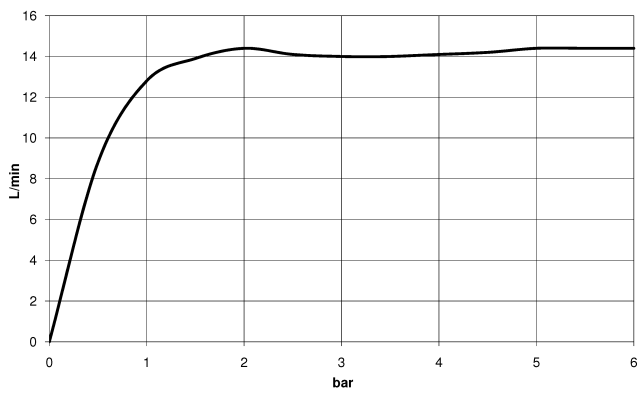

Empfohlenes Zubehör

- UP-Wandwinkel -** 35 085 970 90
- Max. Einbautiefe 163 mm
 - Min. Einbautiefe 90 mm

28 649 970

mm [inches]

Durchflussdiagramm

Zertifikate

WRAS_2212012.

DVGW_DW-
6517DN0118.