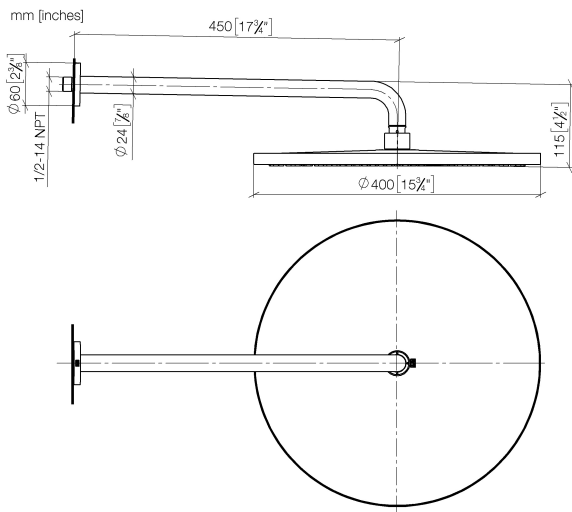

28 658 970

Durchflussdiagramm

Zertifikate

LGA_38661.