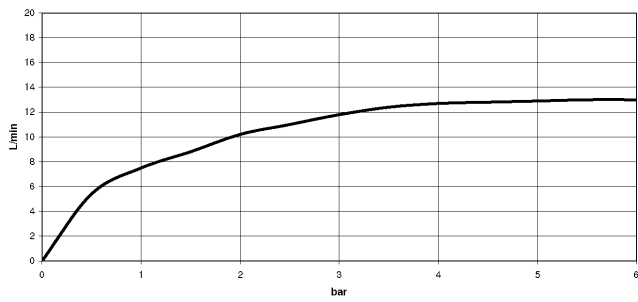

Durchflussdiagramm

Zertifikate

LGA_38661.