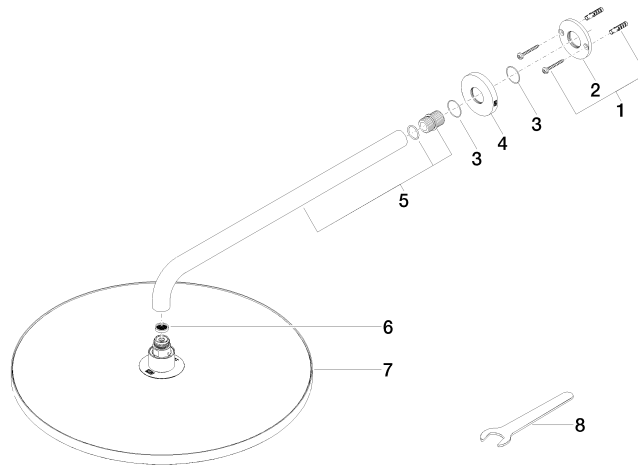

28 658 970

Passt zu: TARA, LISSÉ, VAIA, META

- Ausladung 450 mm
- Regenbrause Ø 400 mm
- PURE RAIN, Durchfluss max. 12 l/min (bei 3 Bar)
- Funktion ab: 12 l/min
- Rosette Ø 60 mm
- Anschluss 1/2"
- mit Antikalk-System
- Dieses Produkt leistet einen Beitrag zur Erfüllung der Vorgaben von nachhaltigen Gebäudezertifizierungen, z.B. LEED®, BREEAM®, DGNB

Bauseits zwangsläufig vorzusehen: Zigbee Gateway!

	Platin	28 658 970-08
	Chrom	28 658 970-00
	Platin gebürstet	28 658 970-06
	Dark Chrome	28 658 970-19
	Light Gold	28 658 970-26
	Light Gold gebürstet	28 658 970-27
	Messing gebürstet (23kt Gold)	28 658 970-28
	Schwarz matt	28 658 970-33
	Bronze gebürstet	28 658 970-42
	Champagne gebürstet (22kt Gold)	28 658 970-46
	Champagne (22kt Gold)	28 658 970-47
	Chrom gebürstet	28 658 970-93
	Dark Platin gebürstet	28 658 970-99

28 658 970

Durchflussdiagramm

Zertifikate

LGA\_38661.

28 658 970

Ersatzteile für die  
anderen  
Oberflächenvarianten  
finden Sie hier:  
Chrom

### Ersatzteilstückliste

Nr.	Artikelnummer	Benennung	Verbaumenge	Lieferzeit
1	04 30 31 032 00 90	Befestigungssatz	1	2
2	09 17 20 120 90	Halter	1	2
3	09 14 10 150 90	Dichtung	2	2
4	09 27 97 015-08	Rosette	1	40
5	90 11 03 070 00-08	Rohr	1	40
6	09 23 01 075 90	Einsatz	1	2
7	90 12 05 090 20-08	Brause	1	40
8	90 30 09 069 00 90	Schlüssel	1	2