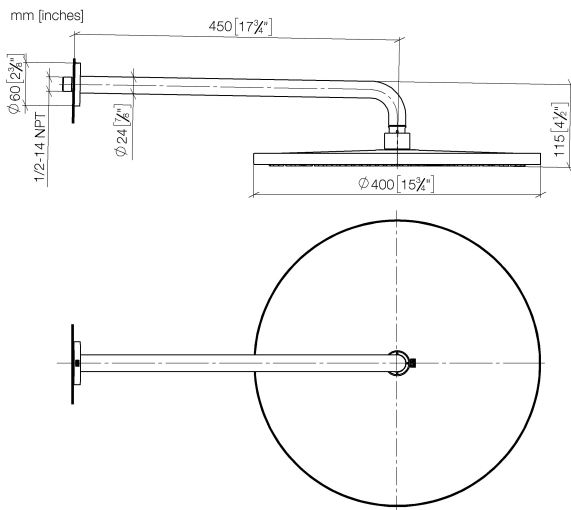

28 658 970

Passt zu: TARA, LISSÉ, VAIA, META

- Ausladung 450 mm
- Regenbrause Ø 400 mm
- PURE RAIN, Durchfluss max. 12 l/min (bei 3 Bar)
- Funktion ab: 12 l/min
- Rosette Ø 60 mm
- Anschluss 1/2"
- mit Antikalk-System
- Dieses Produkt leistet einen Beitrag zur Erfüllung der Vorgaben von nachhaltigen Gebäudezertifizierungen, z.B. LEED®, BREEAM®, DGNB

Bauseits zwangsläufig vorzusehen: Zigbee Gateway!

	Light Gold gebürstet	28 658 970-27
	Chrom	28 658 970-00
	Platin gebürstet	28 658 970-06
	Platin	28 658 970-08
	Dark Chrome	28 658 970-19
	Light Gold	28 658 970-26
	Messing gebürstet (23kt Gold)	28 658 970-28
	Schwarz matt	28 658 970-33
	Bronze gebürstet	28 658 970-42
	Champagne gebürstet (22kt Gold)	28 658 970-46
	Champagne (22kt Gold)	28 658 970-47
	Chrom gebürstet	28 658 970-93
	Dark Platinum gebürstet	28 658 970-99

28 658 970

Durchflussdiagramm

Zertifikate

LGA_38661.

28 658 970

Ersatzteile für die
anderen
Oberflächenvarianten
finden Sie hier:
Chrom