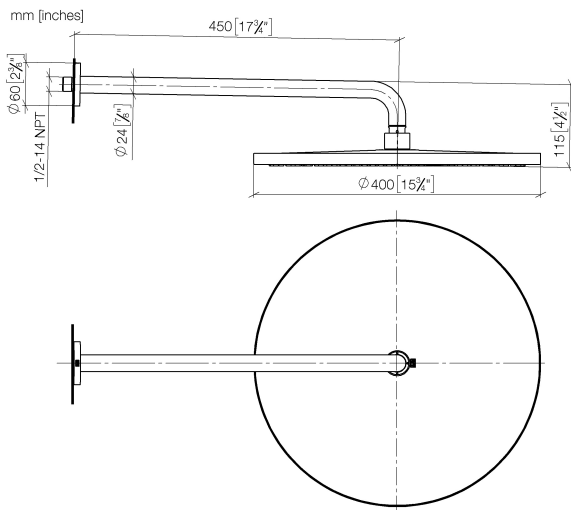

28 658 970

Passt zu: TARA, LISSÉ, VAIA, META

- Ausladung 450 mm
- Regenbrause Ø 400 mm
- PURE RAIN, Durchfluss max. 12 l/min (bei 3 Bar)
- Funktion ab: 12 l/min
- Rosette Ø 60 mm
- Anschluss 1/2"
- mit Antikalk-System
- Dieses Produkt leistet einen Beitrag zur Erfüllung der Vorgaben von nachhaltigen Gebäudezertifizierungen, z.B. LEED®, BREEAM®, DGNB

Bauseits zwangsläufig vorzusehen: Zigbee Gateway!

	Schwarz matt	28 658 970-33
	Chrom	28 658 970-00
	Platin gebürstet	28 658 970-06
	Platin	28 658 970-08
	Dark Chrome	28 658 970-19
	Light Gold	28 658 970-26
	Light Gold gebürstet	28 658 970-27
	Messing gebürstet (23kt Gold)	28 658 970-28
	Bronze gebürstet	28 658 970-42
	Champagne gebürstet (22kt Gold)	28 658 970-46
	Champagne (22kt Gold)	28 658 970-47
	Chrom gebürstet	28 658 970-93
	Dark Platin gebürstet	28 658 970-99

28 658 970

Durchflussdiagramm

Zertifikate

LGA_38661.

28 658 970

Ersatzteile für die
anderen
Oberflächenvarianten
finden Sie hier:
Chrom

Ersatzteilstückliste

Nr.	Artikelnummer	Benennung	Verbaumenge	Lieferzeit
1	04 30 31 032 00 90	Befestigungssatz	1	2
2	09 17 20 120 90	Halter	1	2
3	09 14 10 150 90	Dichtung	2	2
4	09 27 97 015-33	Rosette	1	30
5	90 11 03 070 00-33	Rohr	1	30
6	09 23 01 075 90	Einsatz	1	2
7	90 12 05 090 20-33	Brause	1	30
8	90 30 09 069 00 90	Schlüssel	1	2