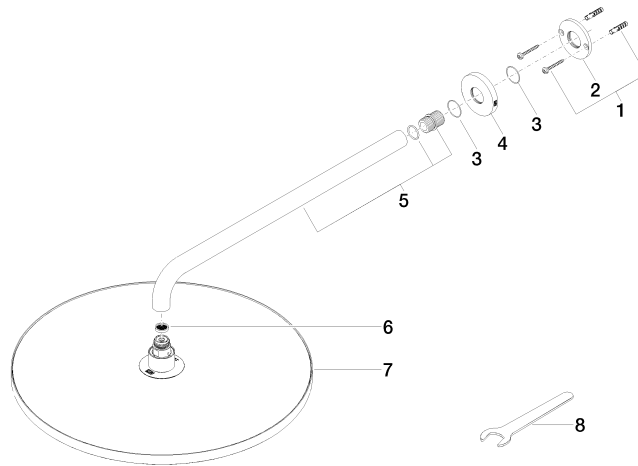

28 658 970

Passt zu: TARA, LISSÉ, VAIA, META

- Ausladung 450 mm
- Regenbrause Ø 400 mm
- PURE RAIN, Durchfluss max. 12 l/min (bei 3 Bar)
- Funktion ab: 12 l/min
- Rosette Ø 60 mm
- Anschluss 1/2"
- mit Antikalk-System
- Dieses Produkt leistet einen Beitrag zur Erfüllung der Vorgaben von nachhaltigen Gebäudezertifizierungen, z.B. LEED®, BREEAM®, DGNB

Bauseits zwangsläufig vorzusehen: Zigbee Gateway!

	Schwarz matt	28 658 970-33
	Chrom	28 658 970-00
	Platin gebürstet	28 658 970-06
	Platin	28 658 970-08
	Dark Chrome	28 658 970-19
	Light Gold	28 658 970-26
	Light Gold gebürstet	28 658 970-27
	Messing gebürstet (23kt Gold)	28 658 970-28
	Bronze gebürstet	28 658 970-42
	Champagne gebürstet (22kt Gold)	28 658 970-46
	Champagne (22kt Gold)	28 658 970-47
	Chrom gebürstet	28 658 970-93
	Dark Platin gebürstet	28 658 970-99

28 658 970

Durchflussdiagramm

Zertifikate

LGA_38661.

28 658 970

Ersatzteile für die
anderen
Oberflächenvarianten
finden Sie hier:
Chrom

Ersatzteilstückliste

Nr.	Artikelnummer	Benennung	Verbaumenge	Lieferzeit
1	04 30 31 032 00 90	Befestigungssatz	1	2
2	09 17 20 120 90	Halter	1	2
3	09 14 10 150 90	Dichtung	2	2
4	09 27 97 015-33	Rosette	1	30
5	90 11 03 070 00-33	Rohr	1	30
6	09 23 01 075 90	Einsatz	1	2
7	90 12 05 090 20-33	Brause	1	30
8	90 30 09 069 00 90	Schlüssel	1	2