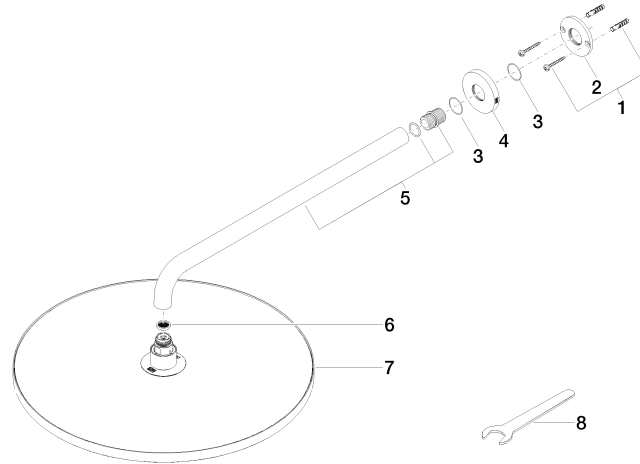

28 658 970

Passt zu: TARA, LISSÉ, VAIA, META

- Ausladung 450 mm
- Regenbrause Ø 400 mm
- PURE RAIN, Durchfluss max. 12 l/min (bei 3 Bar)
- Funktion ab: 12 l/min
- Rosette Ø 60 mm
- Anschluss 1/2"
- mit Antikalk-System
- Dieses Produkt leistet einen Beitrag zur Erfüllung der Vorgaben von nachhaltigen Gebäudezertifizierungen, z.B. LEED®, BREEAM®, DGNB

28 658 970

Durchflussdiagramm

Codes & Standards

DIN 4109

ISO 3822

Ü-Zeichen

Regenbrause mit Wandanbindung FlowReduce 400 mm - Bronze gebürstet

TARA

28 658 970

Zertifikate

LGA_38

28 658 970

Produktversion ab 4/1/2024

Ersatzteile für die
anderen
Oberflächenvarianten
finden Sie hier:
Chrom

Regenbrause mit Wandanbindung FlowReduce 400 mm - Bronze gebürstet

TARA

28 658 970

Ersatzteilstückliste

Produktversion ab 4/1/2024

Nr.	Artikelnummer	Benennung	Verbaumenge	Lieferzeit
	04 30 31 032 00 90	Befestigungssatz	9	2