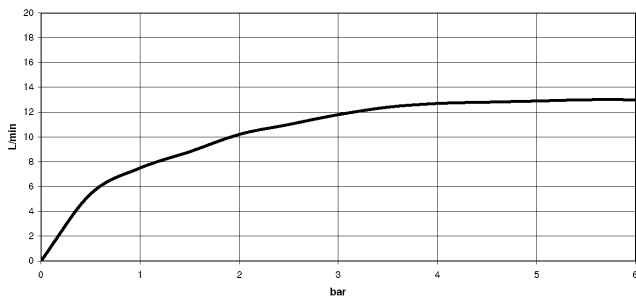

Durchflussdiagramm

Codes & Standards

DIN 4109

ISO 3822

Ü-Zeichen