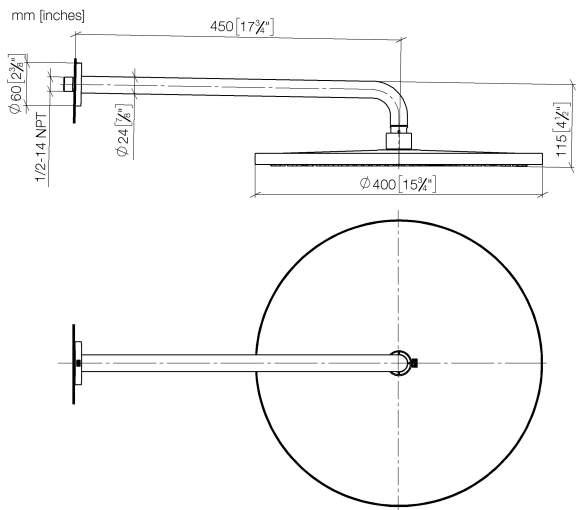

28 658 970

Passt zu: TARA, LISSÉ, VAIA, META

- Ausladung 450 mm
- Regenbrause Ø 400 mm
- PURE RAIN, Durchfluss max. 12 l/min (bei 3 Bar)
- Funktion ab: 12 l/min
- Rosette Ø 60 mm
- Anschluss 1/2"
- mit Antikalk-System
- Dieses Produkt leistet einen Beitrag zur Erfüllung der Vorgaben von nachhaltigen Gebäudezertifizierungen, z.B. LEED®, BREEAM®, DGNB

28 658 970

Durchflussdiagramm

Codes & Standards

DIN 4109

ISO 3822

Ü-Zeichen

Regenbrause mit Wandanbindung FlowReduce 400 mm - Bronze gebürstet

TARA

28 658 970

Zertifikate

LGA_38

28 658 970

Produktversion ab 4/1/2024

Ersatzteile für die
anderen
Oberflächenvarianten
finden Sie hier:
Chrom

Regenbrause mit Wandanbindung FlowReduce 400 mm - Bronze gebürstet

TARA

28 658 970

Ersatzteilstückliste

Produktversion ab 4/1/2024

Nr.	Artikelnummer	Benennung	Verbaumenge	Lieferzeit
	04 30 31 032 00 90	Befestigungssatz	9	2