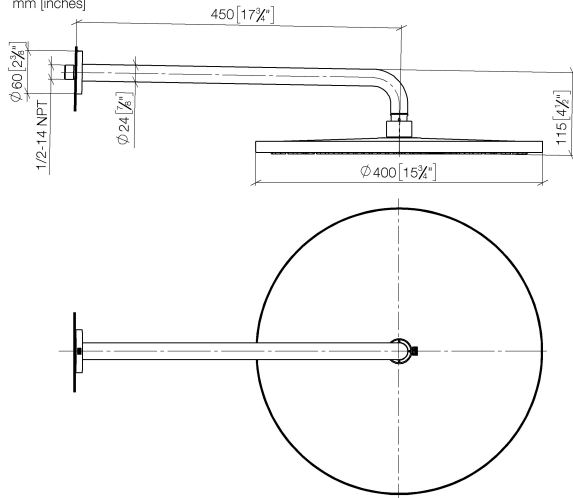

Regenbrause mit Wandanbindung FlowReduce 400 mm - Champagne gebürstet (22kt Gold)

TARA

28 658 970

Passt zu: TARA, LISSÉ, VAIA, META

- Ausladung 450 mm
- Regenbrause Ø 400 mm
- PURE RAIN, Durchfluss max. 12 l/min (bei 3 Bar)
- Funktion ab: 12 l/min
- Rosette Ø 60 mm
- Anschluss 1/2"
- mit Antikalk-System
- Dieses Produkt leistet einen Beitrag zur Erfüllung der Vorgaben von nachhaltigen Gebäudezertifizierungen, z.B. LEED®, BREEAM®, DGNB

Bauseits zwangsläufig vorzusehen: Zigbee Gateway!

	Champagne gebürstet (22kt Gold)	28 658 970-46
	Chrom	28 658 970-00
	Platin gebürstet	28 658 970-06
	Platin	28 658 970-08
	Dark Chrome	28 658 970-19
	Light Gold	28 658 970-26
	Light Gold gebürstet	28 658 970-27
	Messing gebürstet (23kt Gold)	28 658 970-28
	Schwarz matt	28 658 970-33
	Bronze gebürstet	28 658 970-42
	Champagne (22kt Gold)	28 658 970-47
	Chrom gebürstet	28 658 970-93
	Dark Platinum gebürstet	28 658 970-99

Regenbrause mit Wandanbindung FlowReduce 400 mm - Champagne gebürstet (22kt Gold)

TARA

28 658 970
mm [inches]

Durchflussdiagramm

Zertifikate

LGA_38661.

**Regenbrause mit Wandanbindung FlowReduce 400 mm - Champagne
gebürstet (22kt Gold)**

TARA

28 658 970

Ersatzteile für die
anderen
Oberflächenvarianten
finden Sie hier:
Chrom

Ersatzteilstückliste

Nr.	Artikelnummer	Benennung	Verbaumenge	Lieferzeit
1	04 30 31 032 00 90	Befestigungssatz	1	2
2	09 17 20 120 90	Halter	1	2
3	09 14 10 150 90	Dichtung	2	2
4	09 27 97 015-46	Rosette	1	30
5	90 11 03 070 00-46	Rohr	1	30
6	09 23 01 075 90	Einsatz	1	2
7	90 12 05 090 20-46	Brause	1	30
8	90 30 09 069 00 90	Schlüssel	1	2