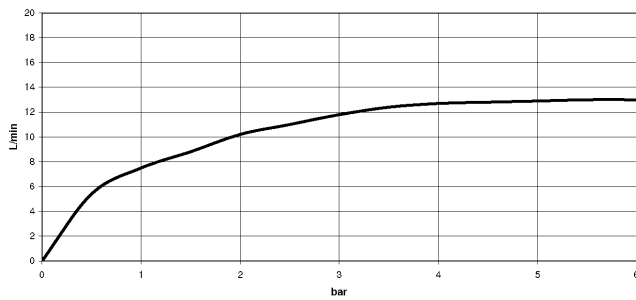

Regenbrause mit Wandanbindung FlowReduce 400 mm - Champagne gebürstet (22kt Gold)

TARA

28 658 970

Passt zu: TARA, LISSÉ, VAIA, META

- Ausladung 450 mm
- Regenbrause Ø 400 mm
- PURE RAIN, Durchfluss max. 12 l/min (bei 3 Bar)
- Funktion ab: 12 l/min
- Rosette Ø 60 mm
- Anschluss 1/2"
- mit Antikalk-System
- Dieses Produkt leistet einen Beitrag zur Erfüllung der Vorgaben von nachhaltigen Gebäudezertifizierungen, z.B. LEED®, BREEAM®, DGNB

Bauseits zwangsläufig vorzusehen: Zigbee Gateway!

	Champagne gebürstet (22kt Gold)	28 658 970-46
	Chrom	28 658 970-00
	Platin gebürstet	28 658 970-06
	Platin	28 658 970-08
	Dark Chrome	28 658 970-19
	Light Gold	28 658 970-26
	Light Gold gebürstet	28 658 970-27
	Messing gebürstet (23kt Gold)	28 658 970-28
	Schwarz matt	28 658 970-33
	Bronze gebürstet	28 658 970-42
	Champagne (22kt Gold)	28 658 970-47
	Chrom gebürstet	28 658 970-93
	Dark Platinum gebürstet	28 658 970-99

Regenbrause mit Wandanbindung FlowReduce 400 mm - Champagne gebürstet (22kt Gold)

TARA

28 658 970
mm [inches]

Durchflussdiagramm

Zertifikate

LGA_38661.

**Regenbrause mit Wandanbindung FlowReduce 400 mm - Champagne
gebürstet (22kt Gold)**