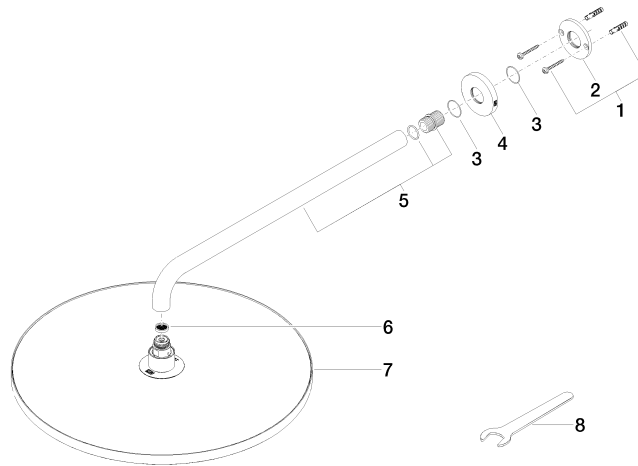

Regenbrause mit Wandanbindung FlowReduce 400 mm - Champagne gebürstet (22kt Gold)

TARA

28 658 970

Passt zu: TARA, LISSÉ, VAIA, META

- Ausladung 450 mm
- Regenbrause Ø 400 mm
- PURE RAIN, Durchfluss max. 12 l/min (bei 3 Bar)
- Funktion ab: 12 l/min
- Rosette Ø 60 mm
- Anschluss 1/2"
- mit Antikalk-System
- Dieses Produkt leistet einen Beitrag zur Erfüllung der Vorgaben von nachhaltigen Gebäudezertifizierungen, z.B. LEED®, BREEAM®, DGNB

Bauseits zwangsläufig vorzusehen: Zigbee Gateway!

	Champagne gebürstet (22kt Gold)	28 658 970-46
	Chrom	28 658 970-00
	Platin gebürstet	28 658 970-06
	Platin	28 658 970-08
	Dark Chrome	28 658 970-19
	Light Gold	28 658 970-26
	Light Gold gebürstet	28 658 970-27
	Messing gebürstet (23kt Gold)	28 658 970-28
	Schwarz matt	28 658 970-33
	Bronze gebürstet	28 658 970-42
	Champagne (22kt Gold)	28 658 970-47
	Chrom gebürstet	28 658 970-93
	Dark Platinum gebürstet	28 658 970-99

Regenbrause mit Wandanbindung FlowReduce 400 mm - Champagne gebürstet (22kt Gold)

TARA

28 658 970
mm [inches]

Durchflussdiagramm

Zertifikate

LGA_38661.

**Regenbrause mit Wandanbindung FlowReduce 400 mm - Champagne
gebürstet (22kt Gold)**

TARA

28 658 970

Ersatzteile für die
anderen
Oberflächenvarianten
finden Sie hier:
Chrom

Ersatzteilstückliste

Nr.	Artikelnummer	Benennung	Verbaumenge	Lieferzeit
1	04 30 31 032 00 90	Befestigungssatz	1	2
2	09 17 20 120 90	Halter	1	2
3	09 14 10 150 90	Dichtung	2	2
4	09 27 97 015-46	Rosette	1	30
5	90 11 03 070 00-46	Rohr	1	30
6	09 23 01 075 90	Einsatz	1	2
7	90 12 05 090 20-46	Brause	1	30
8	90 30 09 069 00 90	Schlüssel	1	2