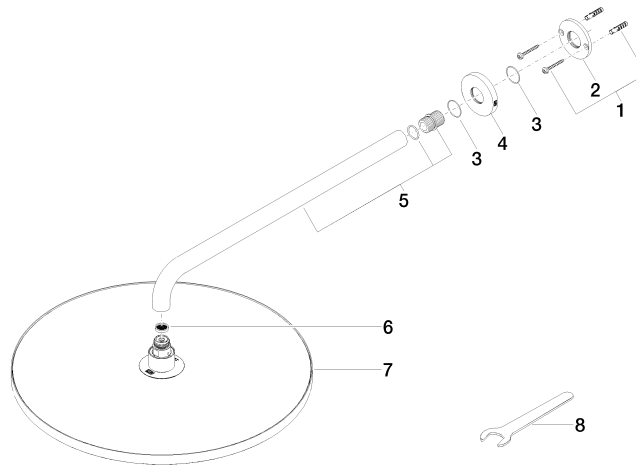

Regenbrause mit Wandanbindung FlowReduce 400 mm - Champagne (22kt Gold)

TARA

28 658 970

- Ausladung 450 mm
- Regenbrause Ø 400 mm
- PURE RAIN, Durchfluss max. 12 l/min (bei 3 Bar)
- Funktion ab: 12 l/min
- Rosette Ø 60 mm
- Anschluss 1/2"
- mit Antikalk-System
- Dieses Produkt leistet einen Beitrag zur Erfüllung der Vorgaben von nachhaltigen Gebäudezertifizierungen, z.B. LEED®, BREEAM®, DGNB

Passt zu: TARA, LISSÉ, VAIA, META

Bauseits zwangsläufig vorzusehen: Zigbee Gateway!

	Champagne (22kt Gold)	28 658 970-47
	Chrom	28 658 970-00
	Platin gebürstet	28 658 970-06
	Platin	28 658 970-08
	Dark Chrome	28 658 970-19
	Light Gold	28 658 970-26
	Light Gold gebürstet	28 658 970-27
	Messing gebürstet (23kt Gold)	28 658 970-28
	Schwarz matt	28 658 970-33
	Bronze gebürstet	28 658 970-42
	Champagne gebürstet (22kt Gold)	28 658 970-46
	Chrom gebürstet	28 658 970-93
	Dark Platin gebürstet	28 658 970-99

28 658 970
mm [inches]

Durchflussdiagramm

Zertifikate

LGA_38661.

28 658 970
Ersatzteile für die
anderen
Oberflächenvarianten
finden Sie hier:
Chrom

Ersatzteilstückliste

Nr.	Artikelnummer	Benennung	Verbaumenge	Lieferzeit
1	04 30 31 032 00 90	Befestigungssatz	1	2
2	09 17 20 120 90	Halter	1	2
3	09 14 10 150 90	Dichtung	2	2
4	09 27 97 015-47	Rosette	1	30
5	90 11 03 070 00-47	Rohr	1	30
6	09 23 01 075 90	Einsatz	1	2
7	90 12 05 090 20-47	Brause	1	30
8	90 30 09 069 00 90	Schlüssel	1	2