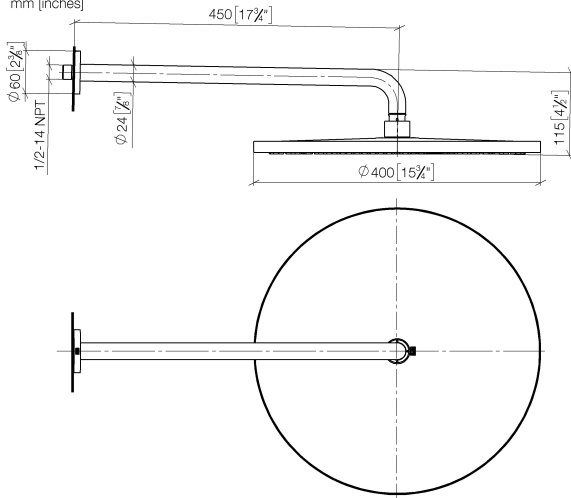

Regenbrause mit Wandanbindung FlowReduce 400 mm - Champagne (22kt Gold)

TARA

28 658 970

- Ausladung 450 mm
- Regenbrause Ø 400 mm
- PURE RAIN, Durchfluss max. 12 l/min (bei 3 Bar)
- Funktion ab: 12 l/min
- Rosette Ø 60 mm
- Anschluss 1/2"
- mit Antikalk-System
- Dieses Produkt leistet einen Beitrag zur Erfüllung der Vorgaben von nachhaltigen Gebäudezertifizierungen, z.B. LEED®, BREEAM®, DGNB

Passt zu: TARA, LISSÉ, VAIA, META

Bauseits zwangsläufig vorzusehen: Zigbee Gateway!

	Champagne (22kt Gold)	28 658 970-47
	Chrom	28 658 970-00
	Platin gebürstet	28 658 970-06
	Platin	28 658 970-08
	Dark Chrome	28 658 970-19
	Light Gold	28 658 970-26
	Light Gold gebürstet	28 658 970-27
	Messing gebürstet (23kt Gold)	28 658 970-28
	Schwarz matt	28 658 970-33
	Bronze gebürstet	28 658 970-42
	Champagne gebürstet (22kt Gold)	28 658 970-46
	Chrom gebürstet	28 658 970-93
	Dark Platin gebürstet	28 658 970-99

28 658 970
mm [inches]

Durchflussdiagramm

Zertifikate

LGA_38661.

28 658 970
Ersatzteile für die
anderen
Oberflächenvarianten
finden Sie hier:
Chrom

Ersatzteilstückliste

Nr.	Artikelnummer	Benennung	Verbaumenge	Lieferzeit
1	04 30 31 032 00 90	Befestigungssatz	1	2
2	09 17 20 120 90	Halter	1	2
3	09 14 10 150 90	Dichtung	2	2
4	09 27 97 015-47	Rosette	1	30
5	90 11 03 070 00-47	Rohr	1	30
6	09 23 01 075 90	Einsatz	1	2
7	90 12 05 090 20-47	Brause	1	30
8	90 30 09 069 00 90	Schlüssel	1	2