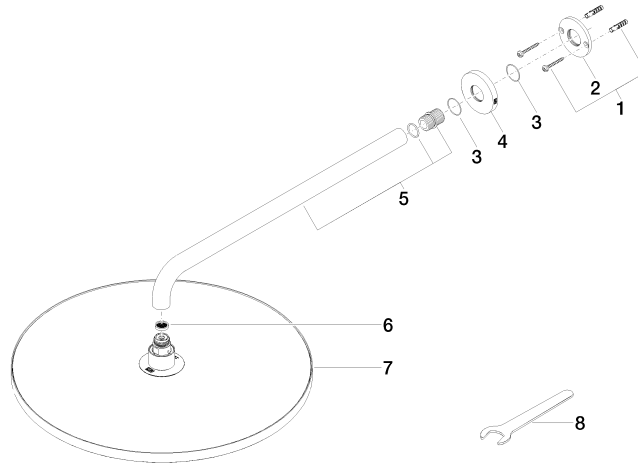

**Regenbrause mit Wandanbindung FlowReduce 400 mm - Dark Platinum
gebürstet**

TARA

28 658 970

- Ausladung 450 mm
- Regenbrause Ø 400 mm
- PURE RAIN, Durchfluss max. 12 l/min (bei 3 Bar)
- Funktion ab: 12 l/min
- Rosette Ø 60 mm
- Anschluss 1/2"
- mit Antikalk-System
- Dieses Produkt leistet einen Beitrag zur Erfüllung der Vorgaben von nachhaltigen Gebäudezertifizierungen, z.B. LEED®, BREEAM®, DGNB

Passt zu: TARA, LISSÉ, VAIA, META

Bauseits zwangsläufig vorzusehen: Zigbee Gateway!

	Dark Platinum gebürstet	28 658 970-99
	Chrom	28 658 970-00
	Platin gebürstet	28 658 970-06
	Platin	28 658 970-08
	Dark Chrome	28 658 970-19
	Light Gold	28 658 970-26
	Light Gold gebürstet	28 658 970-27
	Messing gebürstet (23kt Gold)	28 658 970-28
	Schwarz matt	28 658 970-33
	Bronze gebürstet	28 658 970-42
	Champagne gebürstet (22kt Gold)	28 658 970-46
	Champagne (22kt Gold)	28 658 970-47
	Chrom gebürstet	28 658 970-93

Regenbrause mit Wandanbindung FlowReduce 400 mm - Dark Platinum gebürstet

TARA

28 658 970
mm [inches]

Durchflussdiagramm

Zertifikate

LGA_38661.

**Regenbrause mit Wandanbindung FlowReduce 400 mm - Dark Platinum
gebürstet**

TARA

28 658 970
Ersatzteile für die
anderen
Oberflächenvarianten
finden Sie hier:
Chrom

Ersatzteilstückliste

Nr.	Artikelnummer	Benennung	Verbaumenge	Lieferzeit
1	04 30 31 032 00 90	Befestigungssatz	1	2
2	09 17 20 120 90	Halter	1	2
3	09 14 10 150 90	Dichtung	2	2
4	09 27 97 015-99	Rosette	1	30
5	90 11 03 070 00-99	Rohr	1	30
6	09 23 01 075 90	Einsatz	1	2
7	90 12 05 090 20-99	Brause	1	30
8	90 30 09 069 00 90	Schlüssel	1	2