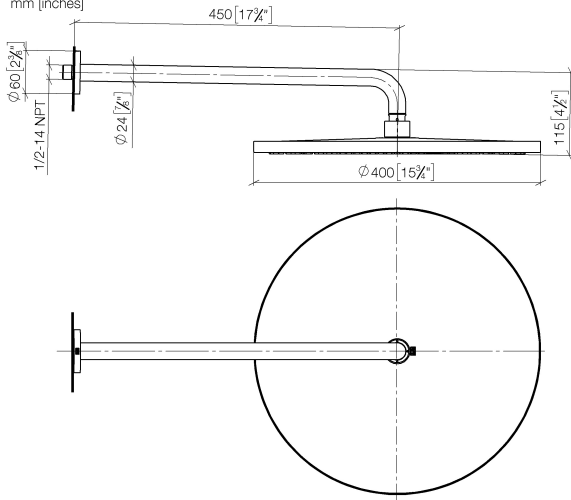

**Regenbrause mit Wandanbindung FlowReduce 400 mm - Dark Platinum
gebürstet**

TARA

28 658 970

- Ausladung 450 mm
- Regenbrause Ø 400 mm
- PURE RAIN, Durchfluss max. 12 l/min (bei 3 Bar)
- Funktion ab: 12 l/min
- Rosette Ø 60 mm
- Anschluss 1/2"
- mit Antikalk-System
- Dieses Produkt leistet einen Beitrag zur Erfüllung der Vorgaben von nachhaltigen Gebäudezertifizierungen, z.B. LEED®, BREEAM®, DGNB

Passt zu: TARA, LISSÉ, VAIA, META

Bauseits zwangsläufig vorzusehen: Zigbee Gateway!

	Dark Platinum gebürstet	28 658 970-99
	Chrom	28 658 970-00
	Platin gebürstet	28 658 970-06
	Platin	28 658 970-08
	Dark Chrome	28 658 970-19
	Light Gold	28 658 970-26
	Light Gold gebürstet	28 658 970-27
	Messing gebürstet (23kt Gold)	28 658 970-28
	Schwarz matt	28 658 970-33
	Bronze gebürstet	28 658 970-42
	Champagne gebürstet (22kt Gold)	28 658 970-46
	Champagne (22kt Gold)	28 658 970-47
	Chrom gebürstet	28 658 970-93

Regenbrause mit Wandanbindung FlowReduce 400 mm - Dark Platinum gebürstet

TARA

28 658 970
mm [inches]

Durchflussdiagramm

Zertifikate

LGA_38661.

**Regenbrause mit Wandanbindung FlowReduce 400 mm - Dark Platinum
gebürstet**

TARA

28 658 970
Ersatzteile für die
anderen
Oberflächenvarianten
finden Sie hier:
Chrom

Ersatzteilstückliste

Nr.	Artikelnummer	Benennung	Verbaumenge	Lieferzeit
1	04 30 31 032 00 90	Befestigungssatz	1	2
2	09 17 20 120 90	Halter	1	2
3	09 14 10 150 90	Dichtung	2	2
4	09 27 97 015-99	Rosette	1	30
5	90 11 03 070 00-99	Rohr	1	30
6	09 23 01 075 90	Einsatz	1	2
7	90 12 05 090 20-99	Brause	1	30
8	90 30 09 069 00 90	Schlüssel	1	2