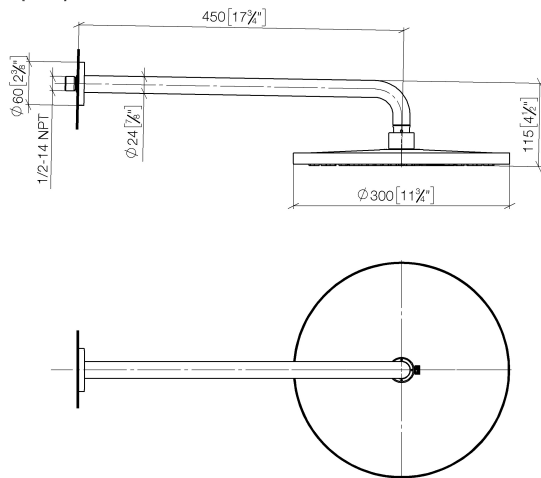

28 678 970

Passt zu: TARA, LISSÉ, VAIA, META

- Ausladung 450 mm
- Regenbrause Ø 300 mm
- PURE RAIN, Durchfluss max. 9 l/min (bei 3 Bar)
- Funktion ab: 7 l/min
- Rosette Ø 60 mm
- Anschluss 1/2"
- mit Antikalk-System
- mit Leerlauf-Funktion
- Dieses Produkt leistet einen Beitrag zur Erfüllung der Vorgaben von nachhaltigen Gebäudezertifizierungen, z.B. LEED®, BREEAM®, DGNB

28 678 970

mm [inches]

Durchflussdiagramm

Zertifikate

LGA_29235.

28 678 970

Ersatzteile für die
anderen
Oberflächenvarianten
finden Sie hier:
Chrom

Ersatzteilstückliste

Nr.	Artikelnummer	Benennung	Verbaumenge	Lieferzeit
1	04 30 31 032 00 90	Befestigungssatz	1	2
2	09 17 20 120 90	Halter	1	2
3	09 14 10 150 90	Dichtung	2	2
4	09 27 97 015-08	Rosette	1	40
5	90 11 03 070 00-08	Rohr	1	40
6	09 23 01 075 90	Einsatz	1	2
7	90 12 05 091 20-08	Brause	1	40
8	90 30 09 069 00 90	Schlüssel	1	2