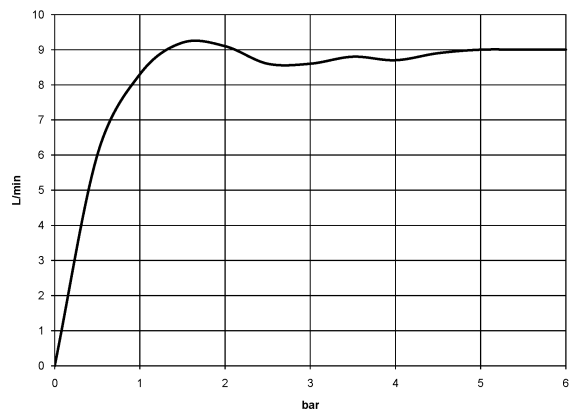

28 678 970

Passt zu: TARA, LISSÉ, VAIA, META

- Ausladung 450 mm
- Regenbrause Ø 300 mm
- PURE RAIN, Durchfluss max. 9 l/min (bei 3 Bar)
- Funktion ab: 7 l/min
- Rosette Ø 60 mm
- Anschluss 1/2"
- mit Antikalk-System
- mit Leerlauf-Funktion
- Dieses Produkt leistet einen Beitrag zur Erfüllung der Vorgaben von nachhaltigen Gebäudezertifizierungen, z.B. LEED®, BREEAM®, DGNB

28 678 970

mm [inches]

Durchflussdiagramm

Zertifikate

LGA_29235.

28 678 970

Ersatzteile für die
anderen
Oberflächenvarianten
finden Sie hier:
Chrom

Ersatzteilstückliste