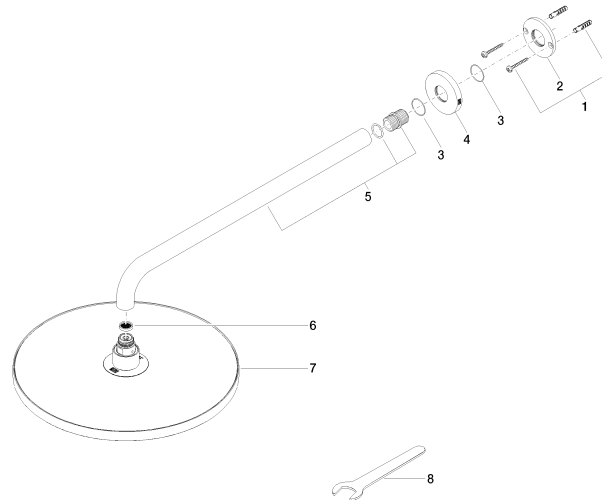

28 678 970

Passt zu: TARA, LISSÉ, VAIA, META

- Ausladung 450 mm
- Regenbrause Ø 300 mm
- PURE RAIN, Durchfluss max. 9 l/min (bei 3 Bar)
- Funktion ab: 7 l/min
- Rosette Ø 60 mm
- Anschluss 1/2"
- mit Antikalk-System
- mit Leerlauf-Funktion
- Dieses Produkt leistet einen Beitrag zur Erfüllung der Vorgaben von nachhaltigen Gebäudezertifizierungen, z.B. LEED®, BREEAM®, DGNB

28 678 970

mm [inches]

Durchflussdiagramm

Zertifikate

LGA_29235.

28 678 970

Ersatzteile für die
anderen
Oberflächenvarianten
finden Sie hier:
Chrom

Ersatzteilstückliste

Nr.	Artikelnummer	Benennung	Verbaumenge	Lieferzeit
1	04 30 31 032 00 90	Befestigungssatz	1	2
2	09 17 20 120 90	Halter	1	2
3	09 14 10 150 90	Dichtung	2	2
4	09 27 97 015-08	Rosette	1	40
5	90 11 03 070 00-08	Rohr	1	40
6	09 23 01 075 90	Einsatz	1	2
7	90 12 05 091 20-08	Brause	1	40
8	90 30 09 069 00 90	Schlüssel	1	2