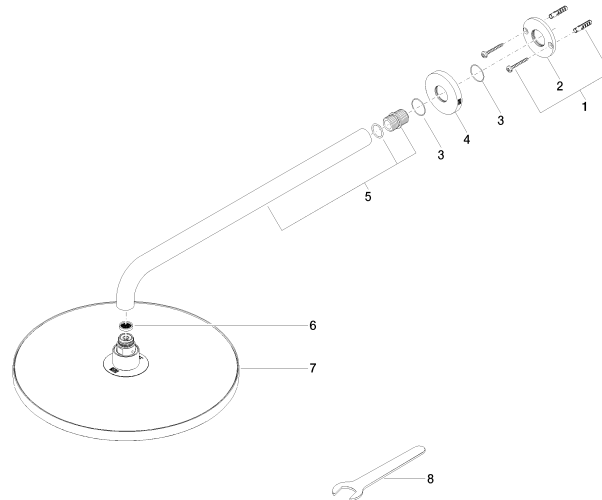

28 678 970

Passt zu: TARA, LISSÉ, VAIA, META

- Ausladung 450 mm
- Regenbrause Ø 300 mm
- PURE RAIN, Durchfluss max. 9 l/min (bei 3 Bar)
- Funktion ab: 7 l/min
- Rosette Ø 60 mm
- Anschluss 1/2"
- mit Antikalk-System
- mit Leerlauf-Funktion
- Dieses Produkt leistet einen Beitrag zur Erfüllung der Vorgaben von nachhaltigen Gebäudezertifizierungen, z.B. LEED®, BREEAM®, DGNB

28 678 970

mm [inches]

Durchflussdiagramm

Zertifikate

LGA_29235.

28 678 970

Ersatzteile für die
anderen
Oberflächenvarianten
finden Sie hier:
Chrom

Ersatzteilstückliste

Nr.	Artikelnummer	Benennung	Verbaumenge	Lieferzeit
1	04 30 31 032 00 90	Befestigungssatz	1	2
2	09 17 20 120 90	Halter	1	2
3	09 14 10 150 90	Dichtung	2	2
4	09 27 97 015-33	Rosette	1	30
5	90 11 03 070 00-33	Rohr	1	30
6	09 23 01 075 90	Einsatz	1	2
7	90 12 05 091 20-33	Brause	1	30
8	90 30 09 069 00 90	Schlüssel	1	2