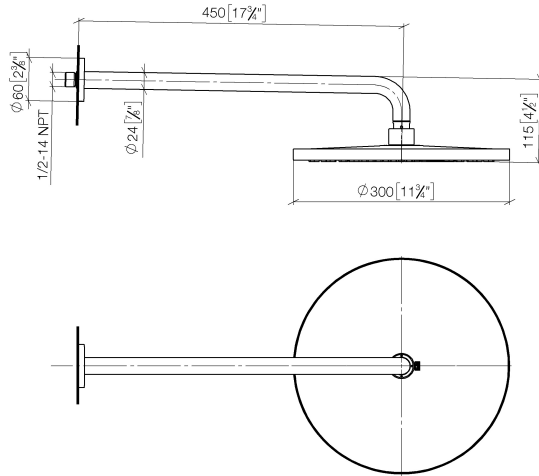

28 678 970

Passt zu: TARA, LISSÉ, VAIA, META

- Ausladung 450 mm
- Regenbrause Ø 300 mm
- PURE RAIN, Durchfluss max. 9 l/min (bei 3 Bar)
- Funktion ab: 7 l/min
- Rosette Ø 60 mm
- Anschluss 1/2"
- mit Antikalk-System
- mit Leerlauf-Funktion
- Dieses Produkt leistet einen Beitrag zur Erfüllung der Vorgaben von nachhaltigen Gebäudezertifizierungen, z.B. LEED®, BREEAM®, DGNB

	Schwarz matt	28 678 970-33
	Chrom	28 678 970-00
	Platin gebürstet	28 678 970-06
	Platin	28 678 970-08
	Dark Chrome	28 678 970-19
	Light Gold	28 678 970-26
	Light Gold gebürstet	28 678 970-27
	Messing gebürstet (23kt Gold)	28 678 970-28
	Bronze gebürstet	28 678 970-42
	Champagne gebürstet (22kt Gold)	28 678 970-46
	Champagne (22kt Gold)	28 678 970-47
	Chrom gebürstet	28 678 970-93
	Dark Platin gebürstet	28 678 970-99

28 678 970

mm [inches]

Durchflussdiagramm

Zertifikate

LGA_29235.

28 678 970

Ersatzteile für die
anderen
Oberflächenvarianten
finden Sie hier:
Chrom

Ersatzteilstückliste

Nr.	Artikelnummer	Benennung	Verbaumenge	Lieferzeit
1	04 30 31 032 00 90	Befestigungssatz	1	2
2	09 17 20 120 90	Halter	1	2
3	09 14 10 150 90	Dichtung	2	2
4	09 27 97 015-33	Rosette	1	30
5	90 11 03 070 00-33	Rohr	1	30
6	09 23 01 075 90	Einsatz	1	2
7	90 12 05 091 20-33	Brause	1	30
8	90 30 09 069 00 90	Schlüssel	1	2