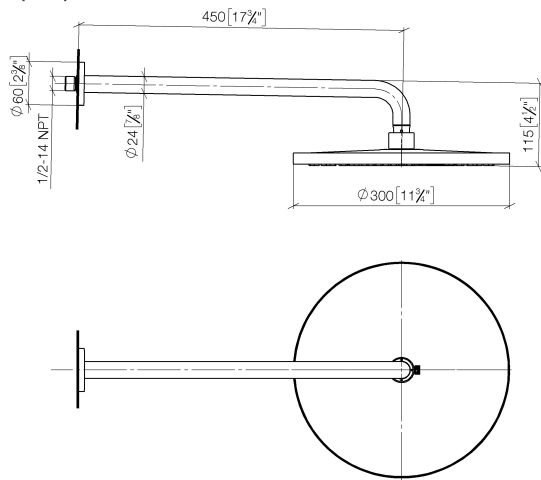

**Regenbrause mit Wandanbindung FlowReduce 300 mm - Champagne  
gebürstet (22kt Gold)**

TARA

28 678 970

Passt zu: TARA, LISSÉ, VAIA, META

- Ausladung 450 mm
- Regenbrause Ø 300 mm
- PURE RAIN, Durchfluss max. 9 l/min (bei 3 Bar)
- Funktion ab: 7 l/min
- Rosette Ø 60 mm
- Anschluss 1/2"
- mit Antikalk-System
- mit Leerlauf-Funktion
- Dieses Produkt leistet einen Beitrag zur Erfüllung der Vorgaben von nachhaltigen Gebäudezertifizierungen, z.B. LEED®, BREEAM®, DGNB

**Regenbrause mit Wandanbindung FlowReduce 300 mm - Champagne gebürstet (22kt Gold)**

TARA

28 678 970  
mm [inches]

**Durchflussdiagramm**

**Zertifikate**

LGA\_29235.

**Regenbrause mit Wandanbindung FlowReduce 300 mm - Champagne  
gebürstet (22kt Gold)**

TARA

28 678 970

Ersatzteile für die  
anderen  
Oberflächenvarianten  
finden Sie hier:  
Chrom

**Ersatzteilstückliste**

Nr.	Artikelnummer	Benennung	Verbaumenge	Lieferzeit
1	04 30 31 032 00 90	Befestigungssatz	1	2
2	09 17 20 120 90	Halter	1	2
3	09 14 10 150 90	Dichtung	2	2
4	09 27 97 015-46	Rosette	1	30
5	90 11 03 070 00-46	Rohr	1	30
6	09 23 01 075 90	Einsatz	1	2
7	90 12 05 091 20-46	Brause	1	30
8	90 30 09 069 00 90	Schlüssel	1	2