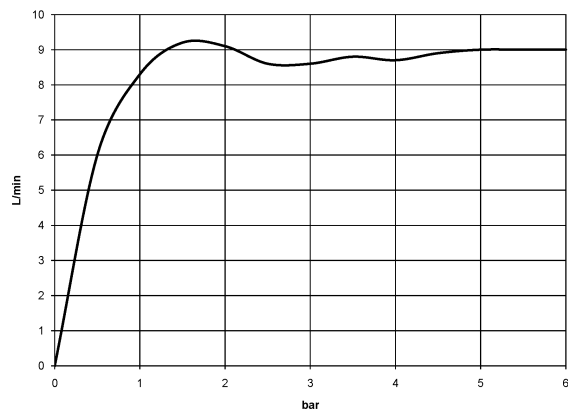

**Regenbrause mit Wandanbindung FlowReduce 300 mm - Champagne  
gebürstet (22kt Gold)**

TARA

28 678 970

Passt zu: TARA, LISSÉ, VAIA, META

- Ausladung 450 mm
- Regenbrause Ø 300 mm
- PURE RAIN, Durchfluss max. 9 l/min (bei 3 Bar)
- Funktion ab: 7 l/min
- Rosette Ø 60 mm
- Anschluss 1/2"
- mit Antikalk-System
- mit Leerlauf-Funktion
- Dieses Produkt leistet einen Beitrag zur Erfüllung der Vorgaben von nachhaltigen Gebäudezertifizierungen, z.B. LEED®, BREEAM®, DGNB

	Champagne gebürstet (22kt Gold)	28 678 970-46
	Chrom	28 678 970-00
	Platin gebürstet	28 678 970-06
	Platin	28 678 970-08
	Dark Chrome	28 678 970-19
	Light Gold	28 678 970-26
	Light Gold gebürstet	28 678 970-27
	Messing gebürstet (23kt Gold)	28 678 970-28
	Schwarz matt	28 678 970-33
	Bronze gebürstet	28 678 970-42
	Champagne (22kt Gold)	28 678 970-47
	Chrom gebürstet	28 678 970-93
	Dark Platin gebürstet	28 678 970-99

**Regenbrause mit Wandanbindung FlowReduce 300 mm - Champagne gebürstet (22kt Gold)**

TARA

28 678 970  
mm [inches]

**Durchflussdiagramm**

**Zertifikate**

LGA\_29235.

**Regenbrause mit Wandanbindung FlowReduce 300 mm - Champagne  
gebürstet (22kt Gold)**