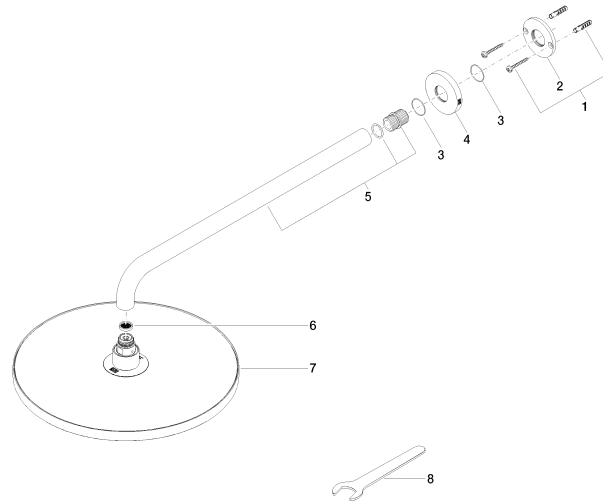

**Regenbrause mit Wandanbindung FlowReduce 300 mm - Champagne  
gebürstet (22kt Gold)**

TARA

28 678 970

Passt zu: TARA, LISSÉ, VAIA, META

- Ausladung 450 mm
- Regenbrause Ø 300 mm
- PURE RAIN, Durchfluss max. 9 l/min (bei 3 Bar)
- Funktion ab: 7 l/min
- Rosette Ø 60 mm
- Anschluss 1/2"
- mit Antikalk-System
- mit Leerlauf-Funktion
- Dieses Produkt leistet einen Beitrag zur Erfüllung der Vorgaben von nachhaltigen Gebäudezertifizierungen, z.B. LEED®, BREEAM®, DGNB

**Regenbrause mit Wandanbindung FlowReduce 300 mm - Champagne gebürstet (22kt Gold)**

TARA

28 678 970  
mm [inches]

**Durchflussdiagramm**

**Zertifikate**

LGA\_29235.

**Regenbrause mit Wandanbindung FlowReduce 300 mm - Champagne  
gebürstet (22kt Gold)**

TARA

28 678 970

Ersatzteile für die  
anderen  
Oberflächenvarianten  
finden Sie hier:  
Chrom

**Ersatzteilstückliste**

Nr.	Artikelnummer	Benennung	Verbaumenge	Lieferzeit
1	04 30 31 032 00 90	Befestigungssatz	1	2
2	09 17 20 120 90	Halter	1	2
3	09 14 10 150 90	Dichtung	2	2
4	09 27 97 015-46	Rosette	1	30
5	90 11 03 070 00-46	Rohr	1	30
6	09 23 01 075 90	Einsatz	1	2
7	90 12 05 091 20-46	Brause	1	30
8	90 30 09 069 00 90	Schlüssel	1	2