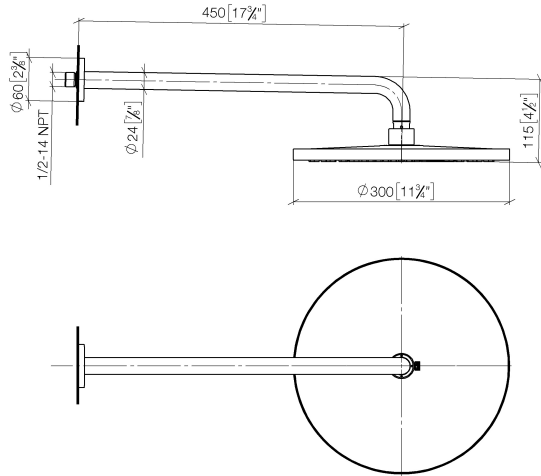

Regenbrause mit Wandanbindung FlowReduce 300 mm - Champagne (22kt Gold)

TARA

28 678 970

Passt zu: TARA, LISSÉ, VAIA, META

- Ausladung 450 mm
- Regenbrause Ø 300 mm
- PURE RAIN, Durchfluss max. 9 l/min (bei 3 Bar)
- Funktion ab: 7 l/min
- Rosette Ø 60 mm
- Anschluss 1/2"
- mit Antikalk-System
- mit Leerlauf-Funktion
- Dieses Produkt leistet einen Beitrag zur Erfüllung der Vorgaben von nachhaltigen Gebäudezertifizierungen, z.B. LEED®, BREEAM®, DGNB

	Champagne (22kt Gold)	28 678 970-47
	Chrom	28 678 970-00
	Platin gebürstet	28 678 970-06
	Platin	28 678 970-08
	Dark Chrome	28 678 970-19
	Light Gold	28 678 970-26
	Light Gold gebürstet	28 678 970-27
	Messing gebürstet (23kt Gold)	28 678 970-28
	Schwarz matt	28 678 970-33
	Bronze gebürstet	28 678 970-42
	Champagne gebürstet (22kt Gold)	28 678 970-46
	Chrom gebürstet	28 678 970-93
	Dark Platin gebürstet	28 678 970-99

28 678 970
mm [inches]

Durchflussdiagramm

Zertifikate

LGA_29235.

28 678 970
Ersatzteile für die
anderen
Oberflächenvarianten
finden Sie hier:
Chrom

Ersatzteilstückliste

Nr.	Artikelnummer	Benennung	Verbaumenge	Lieferzeit
1	04 30 31 032 00 90	Befestigungssatz	1	2
2	09 17 20 120 90	Halter	1	2
3	09 14 10 150 90	Dichtung	2	2
4	09 27 97 015-47	Rosette	1	30
5	90 11 03 070 00-47	Rohr	1	30
6	09 23 01 075 90	Einsatz	1	2
7	90 12 05 091 20-47	Brause	1	30
8	90 30 09 069 00 90	Schlüssel	1	2