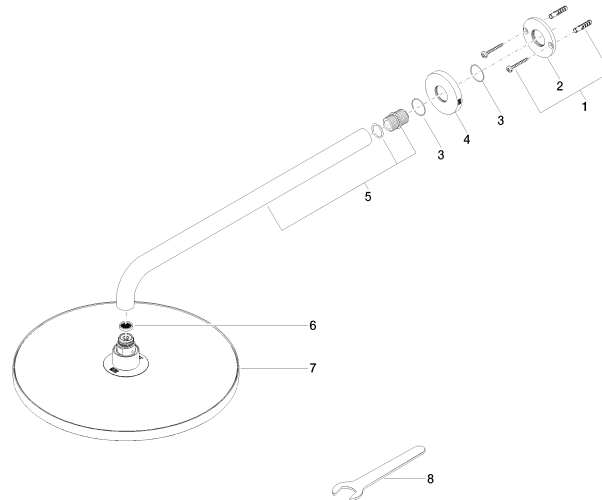

Regenbrause mit Wandanbindung FlowReduce 300 mm - Champagne (22kt Gold)

TARA

28 678 970

Passt zu: TARA, LISSÉ, VAIA, META

- Ausladung 450 mm
- Regenbrause Ø 300 mm
- PURE RAIN, Durchfluss max. 9 l/min (bei 3 Bar)
- Funktion ab: 7 l/min
- Rosette Ø 60 mm
- Anschluss 1/2"
- mit Antikalk-System
- mit Leerlauf-Funktion
- Dieses Produkt leistet einen Beitrag zur Erfüllung der Vorgaben von nachhaltigen Gebäudezertifizierungen, z.B. LEED®, BREEAM®, DGNB

28 678 970
mm [inches]

Durchflussdiagramm

Zertifikate

LGA_29235.

28 678 970
Ersatzteile für die
anderen
Oberflächenvarianten
finden Sie hier:
Chrom

Ersatzteilstückliste

Nr.	Artikelnummer	Benennung	Verbaumenge	Lieferzeit
1	04 30 31 032 00 90	Befestigungssatz	1	2
2	09 17 20 120 90	Halter	1	2
3	09 14 10 150 90	Dichtung	2	2
4	09 27 97 015-47	Rosette	1	30
5	90 11 03 070 00-47	Rohr	1	30
6	09 23 01 075 90	Einsatz	1	2
7	90 12 05 091 20-47	Brause	1	30
8	90 30 09 069 00 90	Schlüssel	1	2