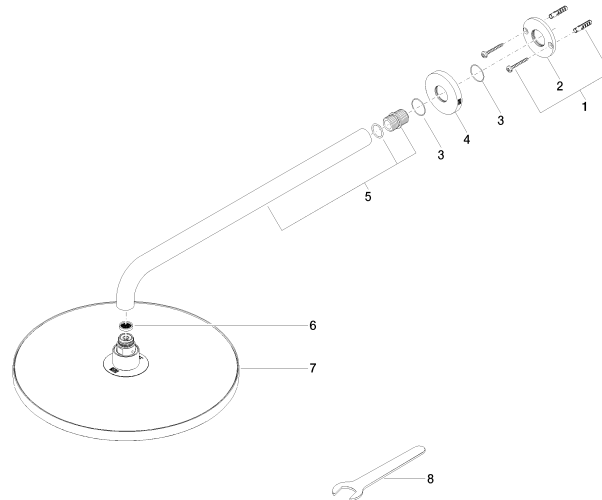

28 678 970

Passt zu: TARA, LISSÉ, VAIA, META

- Ausladung 450 mm
- Regenbrause Ø 300 mm
- PURE RAIN, Durchfluss max. 9 l/min (bei 3 Bar)
- Funktion ab: 7 l/min
- Rosette Ø 60 mm
- Anschluss 1/2"
- mit Antikalk-System
- mit Leerlauf-Funktion
- Dieses Produkt leistet einen Beitrag zur Erfüllung der Vorgaben von nachhaltigen Gebäudezertifizierungen, z.B. LEED®, BREEAM®, DGNB

28 678 970

mm [inches]

Durchflussdiagramm

Zertifikate

LGA_29235.

28 678 970

Ersatzteile für die
anderen
Oberflächenvarianten
finden Sie hier:
Chrom

Ersatzteilstückliste

Nr.	Artikelnummer	Benennung	Verbaumenge	Lieferzeit
1	04 30 31 032 00 90	Befestigungssatz	1	2
2	09 17 20 120 90	Halter	1	2
3	09 14 10 150 90	Dichtung	2	2
4	09 27 97 015-93	Rosette	1	20
5	90 11 03 070 00-93	Rohr	1	20
6	09 23 01 075 90	Einsatz	1	2
7	90 12 05 091 20-93	Brause	1	20
8	90 30 09 069 00 90	Schlüssel	1	2