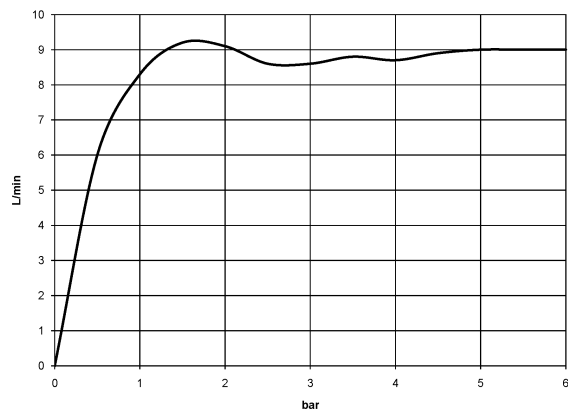

**Regenbrause mit Wandanbindung FlowReduce 300 mm - Dark Platinum
gebürstet**

TARA

28 678 970

Passt zu: TARA, LISSÉ, VAIA, META

- Ausladung 450 mm
- Regenbrause Ø 300 mm
- PURE RAIN, Durchfluss max. 9 l/min (bei 3 Bar)
- Funktion ab: 7 l/min
- Rosette Ø 60 mm
- Anschluss 1/2"
- mit Antikalk-System
- mit Leerlauf-Funktion
- Dieses Produkt leistet einen Beitrag zur Erfüllung der Vorgaben von nachhaltigen Gebäudezertifizierungen, z.B. LEED®, BREEAM®, DGNB

	Dark Platinum gebürstet	28 678 970-99
	Chrom	28 678 970-00
	Platin gebürstet	28 678 970-06
	Platin	28 678 970-08
	Dark Chrome	28 678 970-19
	Light Gold	28 678 970-26
	Light Gold gebürstet	28 678 970-27
	Messing gebürstet (23kt Gold)	28 678 970-28
	Schwarz matt	28 678 970-33
	Bronze gebürstet	28 678 970-42
	Champagne gebürstet (22kt Gold)	28 678 970-46
	Champagne (22kt Gold)	28 678 970-47
	Chrom gebürstet	28 678 970-93

Regenbrause mit Wandanbindung FlowReduce 300 mm - Dark Platinum gebürstet

TARA

28 678 970
mm [inches]

Durchflussdiagramm

Zertifikate

LGA_29235.

28 678 970

Ersatzteile für die
anderen
Oberflächenvarianten
finden Sie hier:
Chrom