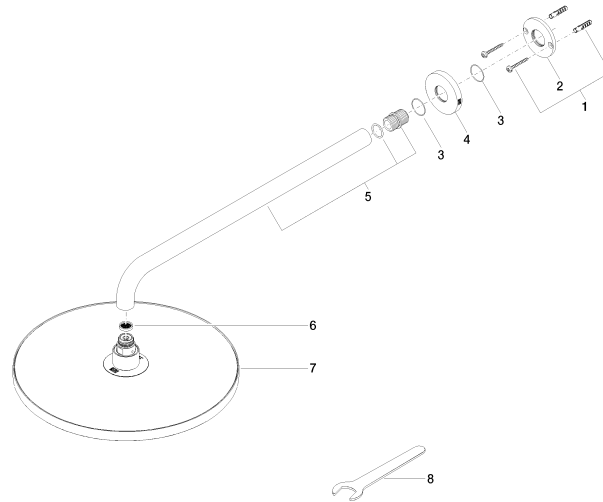

**Regenbrause mit Wandanbindung FlowReduce 300 mm - Dark Platinum
gebürstet**

TARA

28 678 970

Passt zu: TARA, LISSÉ, VAIA, META

- Ausladung 450 mm
- Regenbrause Ø 300 mm
- PURE RAIN, Durchfluss max. 9 l/min (bei 3 Bar)
- Funktion ab: 7 l/min
- Rosette Ø 60 mm
- Anschluss 1/2"
- mit Antikalk-System
- mit Leerlauf-Funktion
- Dieses Produkt leistet einen Beitrag zur Erfüllung der Vorgaben von nachhaltigen Gebäudezertifizierungen, z.B. LEED®, BREEAM®, DGNB

Regenbrause mit Wandanbindung FlowReduce 300 mm - Dark Platinum gebürstet

TARA

28 678 970
mm [inches]

Durchflussdiagramm

Zertifikate

LGA_29235.

28 678 970

Ersatzteile für die
anderen
Oberflächenvarianten
finden Sie hier:
Chrom

Ersatzteilstückliste

Nr.	Artikelnummer	Benennung	Verbaumenge	Lieferzeit
1	04 30 31 032 00 90	Befestigungssatz	1	2
2	09 17 20 120 90	Halter	1	2
3	09 14 10 150 90	Dichtung	2	2
4	09 27 97 015-99	Rosette	1	30
5	90 11 03 070 00-99	Rohr	1	30
6	09 23 01 075 90	Einsatz	1	2
7	90 12 05 091 20-99	Brause	1	30
8	90 30 09 069 00 90	Schlüssel	1	2