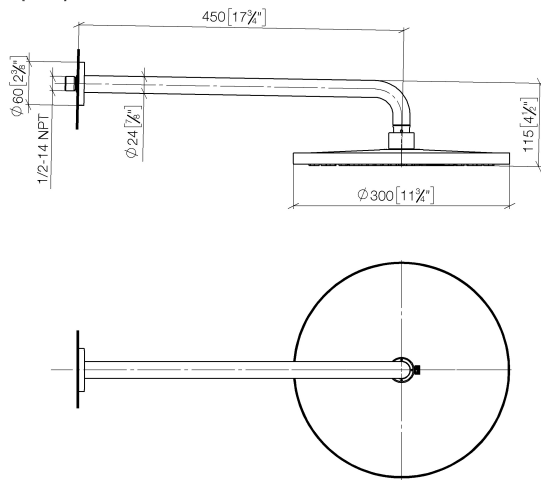

**Regenbrause mit Wandanbindung FlowReduce 300 mm - Dark Platinum
gebürstet**

TARA

28 678 970

Passt zu: TARA, LISSÉ, VAIA, META

- Ausladung 450 mm
- Regenbrause Ø 300 mm
- PURE RAIN, Durchfluss max. 9 l/min (bei 3 Bar)
- Funktion ab: 7 l/min
- Rosette Ø 60 mm
- Anschluss 1/2"
- mit Antikalk-System
- mit Leerlauf-Funktion
- Dieses Produkt leistet einen Beitrag zur Erfüllung der Vorgaben von nachhaltigen Gebäudezertifizierungen, z.B. LEED®, BREEAM®, DGNB

Regenbrause mit Wandanbindung FlowReduce 300 mm - Dark Platinum gebürstet

TARA

28 678 970
mm [inches]

Durchflussdiagramm

Zertifikate

LGA_29235.

28 678 970

Ersatzteile für die
anderen
Oberflächenvarianten
finden Sie hier:
Chrom

Ersatzteilstückliste

Nr.	Artikelnummer	Benennung	Verbaumenge	Lieferzeit
1	04 30 31 032 00 90	Befestigungssatz	1	2
2	09 17 20 120 90	Halter	1	2
3	09 14 10 150 90	Dichtung	2	2
4	09 27 97 015-99	Rosette	1	30
5	90 11 03 070 00-99	Rohr	1	30
6	09 23 01 075 90	Einsatz	1	2
7	90 12 05 091 20-99	Brause	1	30
8	90 30 09 069 00 90	Schlüssel	1	2