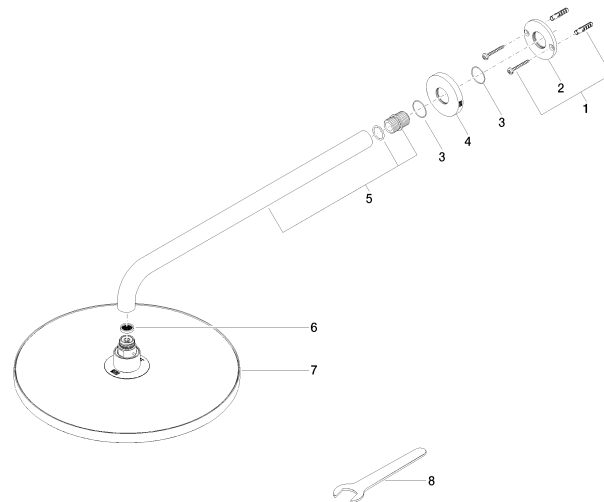

Regenbrause mit Wandanbindung 300 mm - Platin gebürstet

TARA

28 679 970

- Ausladung 450 mm
- Regenbrause Ø 300 mm
- PURE RAIN, Durchfluss max. 14 l/min (bei 3 Bar)
- Funktion ab: 10 l/min
- Rosette Ø 60 mm
- Anschluss 1/2"
- mit Antikalk-System
- mit Leerlauf-Funktion

Empfohlenes Zubehör

- UP-Wandwinkel -** 35 085 970 90
- Max. Einbautiefe 163 mm
 - Min. Einbautiefe 90 mm

28 679 970

mm [inches]

Durchflussdiagramm

Zertifikate

WRAS_2212012. DVGW_DW- LGA_29235.
6517DN0118.

28 679 970

Ersatzteilstückliste

Nr.	Artikelnummer	Benennung	Verbaumenge	Lieferzeit
1	04 30 31 032 00 90	Befestigungssatz	1	2
2	09 17 20 120 90	Halter	1	2
3	09 14 10 150 90	Dichtung	2	2
4	09 27 97 015-06	Rosette	1	10
5	90 11 03 070 00-06	Rohr	1	10
6	09 23 01 075 90	Einsatz	1	2
7	04 12 05 091 00-06	Brause	1	10
8	90 30 09 069 00 90	Schlüssel	1	2