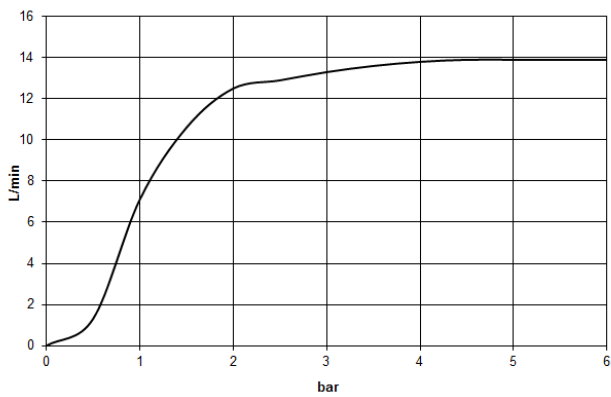

Regenbrause mit Wandanbindung 300 mm - Platin gebürstet

TARA

28 679 970

- Ausladung 450 mm
- Regenbrause Ø 300 mm
- PURE RAIN, Durchfluss max. 14 l/min (bei 3 Bar)
- Funktion ab: 10 l/min
- Rosette Ø 60 mm
- Anschluss 1/2"
- mit Antikalk-System
- mit Leerlauf-Funktion

Empfohlenes Zubehör

- UP-Wandwinkel -** 35 085 970 90
- Max. Einbautiefe 163 mm
 - Min. Einbautiefe 90 mm

28 679 970

mm [inches]

Durchflussdiagramm

Zertifikate

WRAS_2212012. DVGW_DW- LGA_29235.
6517DN0118.

28 679 970