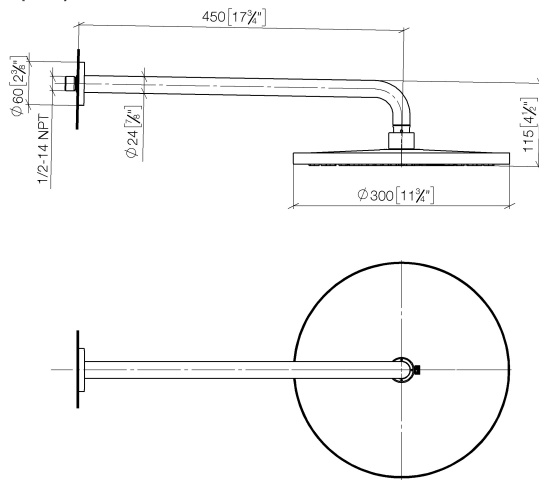

Regenbrause mit Wandanbindung 300 mm - Platin gebürstet

TARA

28 679 970

- Ausladung 450 mm
- Regenbrause Ø 300 mm
- PURE RAIN, Durchfluss max. 14 l/min (bei 3 Bar)
- Funktion ab: 10 l/min
- Rosette Ø 60 mm
- Anschluss 1/2"
- mit Antikalk-System
- mit Leerlauf-Funktion

Passt zu: TARA, LISSÉ, VAIA, META

	Platin gebürstet	28 679 970-06
	Chrom	28 679 970-00
	Platin	28 679 970-08
	Dark Chrome	28 679 970-19
	Light Gold	28 679 970-26
	Light Gold gebürstet	28 679 970-27
	Messing gebürstet (23kt Gold)	28 679 970-28
	Schwarz matt	28 679 970-33
	Bronze gebürstet	28 679 970-42
	Champagne gebürstet (22kt Gold)	28 679 970-46
	Champagne (22kt Gold)	28 679 970-47
	Chrom gebürstet	28 679 970-93
	Dark Platinum gebürstet	28 679 970-99

Empfohlenes Zubehör

- UP-Wandwinkel -** 35 085 970 90
- Max. Einbautiefe 163 mm
 - Min. Einbautiefe 90 mm

28 679 970

mm [inches]

Durchflussdiagramm

Zertifikate

WRAS_2212012. DVGW_DW- LGA_29235.
6517DN0118.

28 679 970

Ersatzteilstückliste

Nr.	Artikelnummer	Benennung	Verbaumenge	Lieferzeit
1	04 30 31 032 00 90	Befestigungssatz	1	2
2	09 17 20 120 90	Halter	1	2
3	09 14 10 150 90	Dichtung	2	2
4	09 27 97 015-06	Rosette	1	10
5	90 11 03 070 00-06	Rohr	1	10
6	09 23 01 075 90	Einsatz	1	2
7	04 12 05 091 00-06	Brause	1	10
8	90 30 09 069 00 90	Schlüssel	1	2