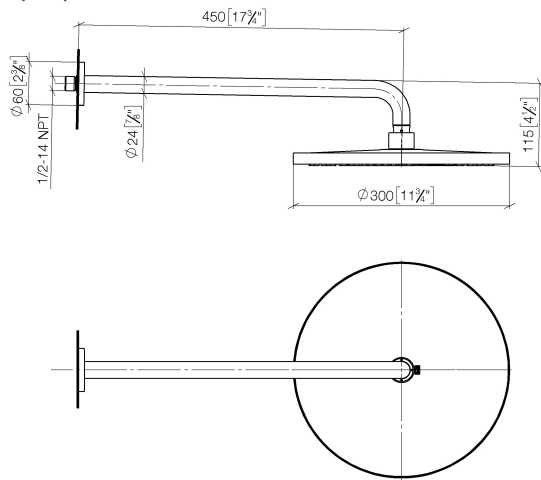

28 679 970

- Ausladung 450 mm
- Regenbrause Ø 300 mm
- PURE RAIN, Durchfluss max. 14 l/min (bei 3 Bar)
- Funktion ab: 10 l/min
- Rosette Ø 60 mm
- Anschluss 1/2"
- mit Antikalk-System
- mit Leerlauf-Funktion

### Empfohlenes Zubehör

- UP-Wandwinkel -** 35 085 970 90
- Max. Einbautiefe 163 mm
  - Min. Einbautiefe 90 mm

28 679 970

mm [inches]

**Durchflussdiagramm**

**Zertifikate**

WRAS\_2212012.

DVGW\_DW-  
6517DN0118.

### Ersatzteilstückliste

Nr.	Artikelnummer	Benennung	Verbaumenge	Lieferzeit
1	04 30 31 032 00 90	Befestigungssatz	1	2
2	09 17 20 120 90	Halter	1	2
3	09 14 10 150 90	Dichtung	2	2
4	09 27 97 015-47	Rosette	1	30
5	90 11 03 070 00-47	Rohr	1	30
6	09 23 01 075 90	Einsatz	1	2
7	04 12 05 091 00-47	Brause	1	30
8	90 30 09 069 00 90	Schlüssel	1	2