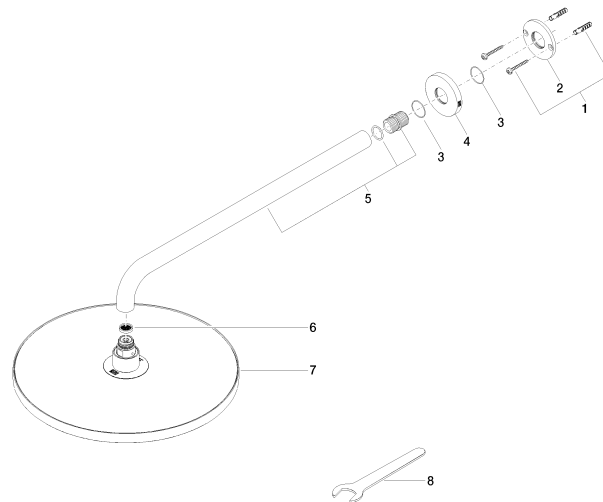

28 679 970

- Ausladung 450 mm
- Regenbrause Ø 300 mm
- PURE RAIN, Durchfluss max. 14 l/min (bei 3 Bar)
- Funktion ab: 10 l/min
- Rosette Ø 60 mm
- Anschluss 1/2"
- mit Antikalk-System
- mit Leerlauf-Funktion

### Empfohlenes Zubehör

- UP-Wandwinkel -** 35 085 970 90
- Max. Einbautiefe 163 mm
  - Min. Einbautiefe 90 mm

28 679 970

mm [inches]

**Durchflussdiagramm**

**Zertifikate**

WRAS\_2212012.

DVGW\_DW-  
6517DN0118.

### Ersatzteilstückliste

Nr.	Artikelnummer	Benennung	Verbaumenge	Lieferzeit
1	04 30 31 032 00 90	Befestigungssatz	1	2
2	09 17 20 120 90	Halter	1	2
3	09 14 10 150 90	Dichtung	2	2
4	09 27 97 015-47	Rosette	1	30
5	90 11 03 070 00-47	Rohr	1	30
6	09 23 01 075 90	Einsatz	1	2
7	04 12 05 091 00-47	Brause	1	30
8	90 30 09 069 00 90	Schlüssel	1	2