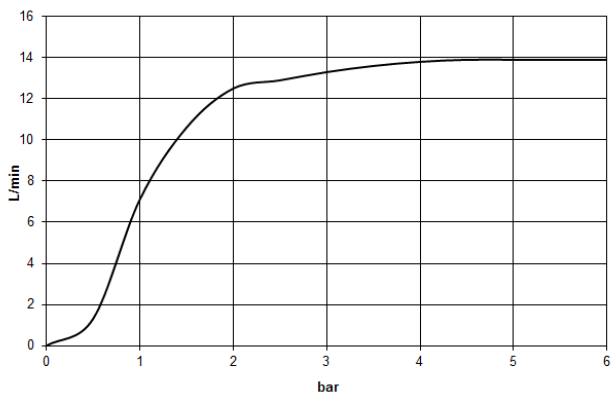

### Empfohlenes Zubehör

- UP-Wandwinkel -** 35 085 970 90
- Max. Einbautiefe 163 mm
  - Min. Einbautiefe 90 mm

28 679 970

mm [inches]

**Durchflussdiagramm**

**Zertifikate**

WRAS\_2212012.

DVGW\_DW-  
6517DN0118.