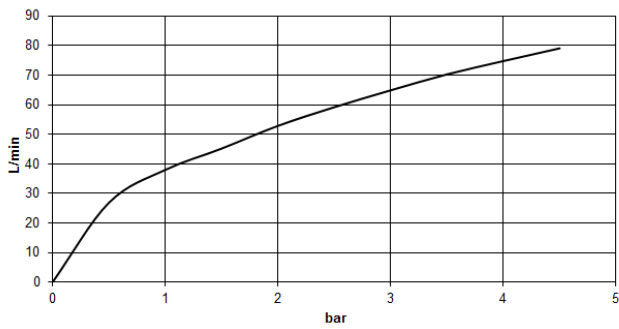

Durchflussdiagramm

Zertifikate

WRAS_1911025.   LGA_29990.   IAPMO_4976 (1).