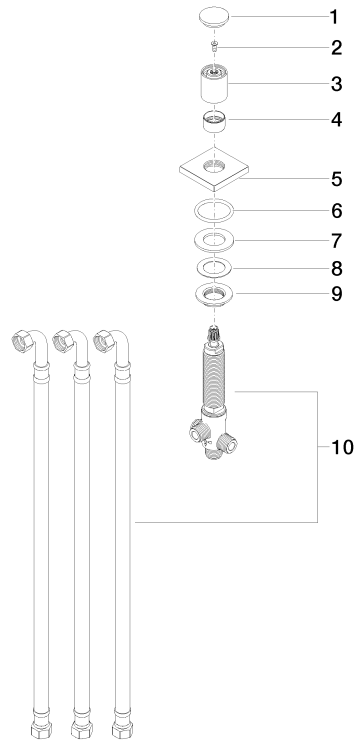

Zweiwege-Umstellung für Wannenrand- bzw. Fliesenrandmontage - Dark
Platinum gebürstet

IMO

29 140 670

- automatische Umstellung Wanne/Brause
- Bohrungsdurchmesser 32 mm
- Rosette 60 x 60 mm
- Anschluss 1/2"
- Durchfluss max. 64,9 l/min bei 3 bar Fließdruck

29 140 670
mm [inches]

Durchflussdiagramm

Zertifikate

WRAS_1911025. LGA_29990. IAPMO_4976 (1).

**Zweiwege-Umstellung für Wannenrand- bzw. Fliesenrandmontage - Dark
Platinum gebürstet**

29 140 670

Ersatzteile für die
anderen
Oberflächenvarianten
finden Sie hier:
Chrom

Ersatzteilstückliste

Nr.	Artikelnummer	Benennung	Verbaumenge	Lieferzeit
1	09 20 71 003-99	Griff	1	30
2	90 30 30 014 00 90	Schraube	1	2
3	09 20 71 002-99	Griff	1	30
4	09 16 01 012-99	Ring	1	30
5	09 27 67 006-99	Rosette	1	30
6	90 14 10 043 00 90	Dichtung	1	2
7	09 14 05 014 90	Dichtung	1	2
8	09 14 40 002 90	Dichtung	1	2
9	09 23 10 004 90	Mutter	1	2
10	90 17 09 051 00 90	Umstellung	1	2