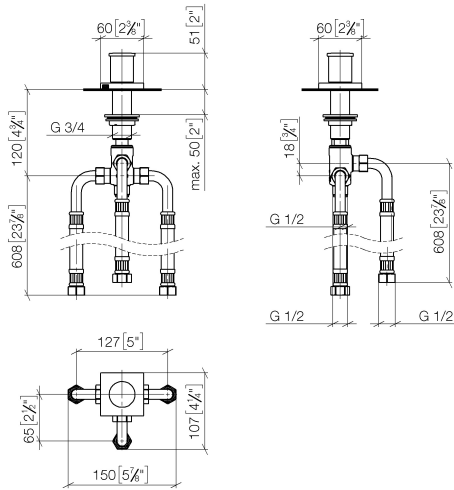

Zweiwege-Umstellung für Wannenrand- bzw. Fliesenrandmontage - Dark
Platinum gebürstet

IMO

29 140 670

- automatische Umstellung Wanne/Brause
- Bohrungsdurchmesser 32 mm
- Rosette 60 x 60 mm
- Anschluss 1/2"
- Durchfluss max. 64,9 l/min bei 3 bar Fließdruck

Passt zu: IMO, MEM, CYO

	Dark Platinum gebürstet	29 140 670-99
	Chrom	29 140 670-00
	Platin gebürstet	29 140 670-06
	Platin	29 140 670-08
	Dark Chrome	29 140 670-19
	Light Gold gebürstet	29 140 670-27
	Messing gebürstet (23kt Gold)	29 140 670-28
	Schwarz matt	29 140 670-33
	Champagne gebürstet (22kt Gold)	29 140 670-46
	Champagne (22kt Gold)	29 140 670-47
	Chrom gebürstet	29 140 670-93

29 140 670
mm [inches]

Durchflussdiagramm

Zertifikate

WRAS_1911025. LGA_29990. IAPMO_4976 (1).

**Zweiwege-Umstellung für Wannenrand- bzw. Fliesenrandmontage - Dark
Platinum gebürstet**

29 140 670

Ersatzteile für die
anderen
Oberflächenvarianten
finden Sie hier:
Chrom

Ersatzteilstückliste

Nr.	Artikelnummer	Benennung	Verbaumenge	Lieferzeit
1	09 20 71 003-99	Griff	1	30
2	90 30 30 014 00 90	Schraube	1	2
3	09 20 71 002-99	Griff	1	30
4	09 16 01 012-99	Ring	1	30
5	09 27 67 006-99	Rosette	1	30
6	90 14 10 043 00 90	Dichtung	1	2
7	09 14 05 014 90	Dichtung	1	2
8	09 14 40 002 90	Dichtung	1	2
9	09 23 10 004 90	Mutter	1	2
10	90 17 09 051 00 90	Umstellung	1	2