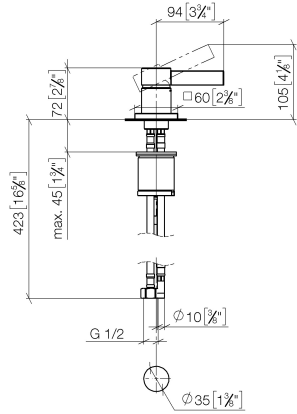

29 210 782

- Bohrungsdurchmesser 35 mm
- Rosette 60 x 60 mm
- 3x Druckschlauch M 10 x 1 eingeschraubt, dichtheitsgeprüft

	Bronze gebürstet	29 210 782-42
	Chrom	29 210 782-00
	Platin gebürstet	29 210 782-06
	Platin	29 210 782-08
	Dark Chrome	29 210 782-19
	Messing gebürstet (23kt Gold)	29 210 782-28
	Messing dunkel gebürstet (Arbeitstitel)	29 210 782-39
	Bronze dunkel gebürstet (Arbeitstitel)	29 210 782-43
	Champagne gebürstet (22kt Gold)	29 210 782-46
	Champagne (22kt Gold)	29 210 782-47
	Dark Platinum gebürstet	29 210 782-99

29 210 782

mm [inches]

**Durchflussdiagramm**

**Codes & Standards**

Executive Order  
no. 1007