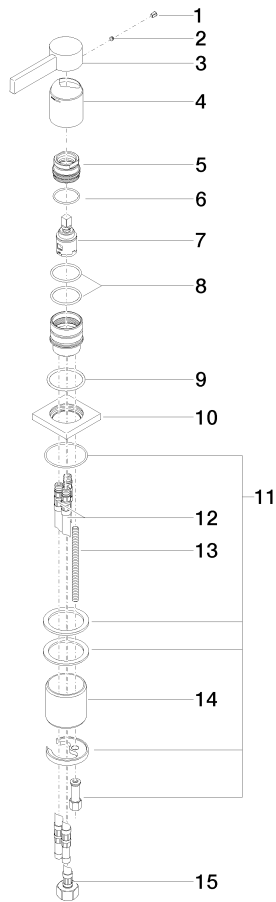

29 210 782

- Bohrungsdurchmesser 35 mm
- Rosette 60 x 60 mm
- 3x Druckschlauch M 10 x 1 eingeschraubt, dichtheitsgeprüft

	Bronze gebürstet	29 210 782-42
	Chrom	29 210 782-00
	Platin gebürstet	29 210 782-06
	Platin	29 210 782-08
	Dark Chrome	29 210 782-19
	Messing gebürstet (23kt Gold)	29 210 782-28
	Messing dunkel gebürstet (Arbeitstitel)	29 210 782-39
	Bronze dunkel gebürstet (Arbeitstitel)	29 210 782-43
	Champagne gebürstet (22kt Gold)	29 210 782-46
	Champagne (22kt Gold)	29 210 782-47
	Dark Platinum gebürstet	29 210 782-99

29 210 782

mm [inches]

**Durchflussdiagramm**

**Codes & Standards**

Executive Order  
no. 1007

## Ersatzteilstückliste