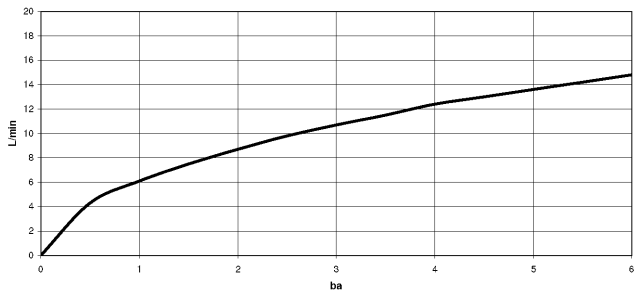

29 210 782

- Bohrungsdurchmesser 35 mm
- Rosette 60 x 60 mm
- 3x Druckschlauch M 10 x 1 eingeschraubt, dichtheitsgeprüft

	Bronze gebürstet	29 210 782-42
	Chrom	29 210 782-00
	Platin gebürstet	29 210 782-06
	Platin	29 210 782-08
	Dark Chrome	29 210 782-19
	Messing gebürstet (23kt Gold)	29 210 782-28
	Messing dunkel gebürstet (Arbeitstitel)	29 210 782-39
	Bronze dunkel gebürstet (Arbeitstitel)	29 210 782-43
	Champagne gebürstet (22kt Gold)	29 210 782-46
	Champagne (22kt Gold)	29 210 782-47
	Dark Platinum gebürstet	29 210 782-99

29 210 782

mm [inches]

**Durchflussdiagramm**

**Codes & Standards**

Executive Order  
no. 1007