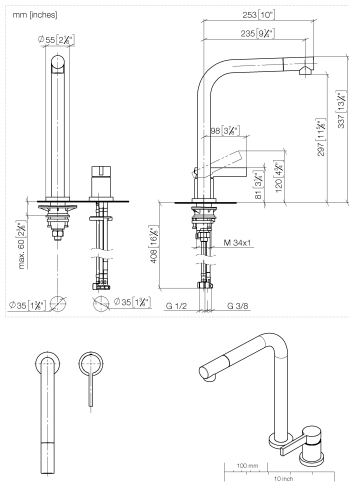

32 800 790

Durchflussdiagramm

Zertifikate

ETA_18983.