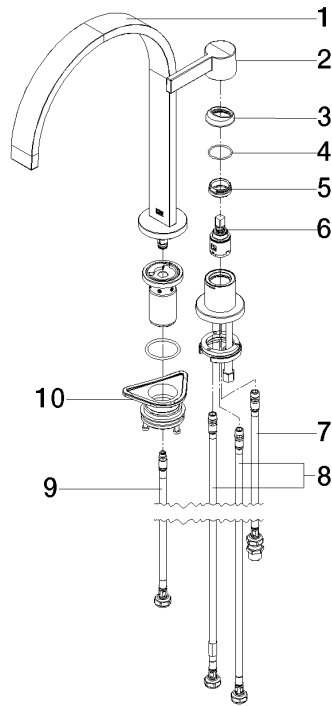

# MEM Zweilochbatterie mit Einzelrosetten - Dark Platinum gebürstet

MEM

32 815 682