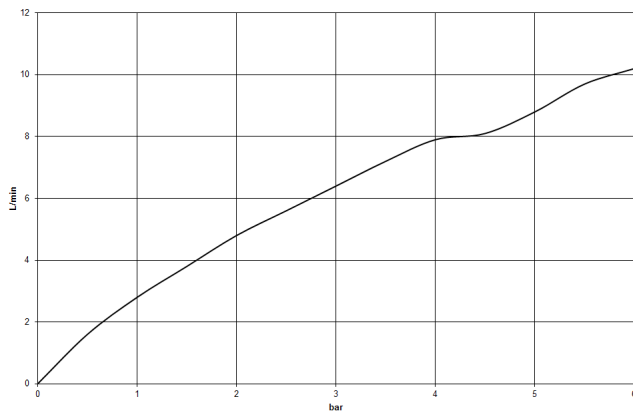

32 815 682

**Durchflussdiagramm**

**Codes & Standards**

DIN 4109

ISO 3822

Scottish Water  
Byelaws

UK Water Supply  
Regulations

**Ü-Zeichen**