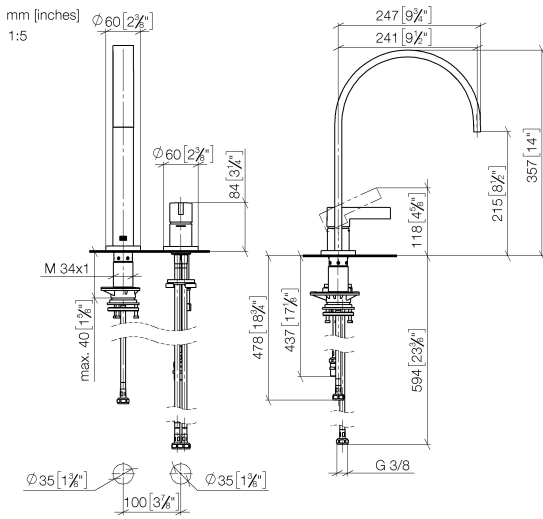

32 815 682

**Durchflussdiagramm**

**Codes & Standards**

DIN 4109

ISO 3822

Scottish Water  
Byelaws

UK Water Supply  
Regulations

**Ü-Zeichen**