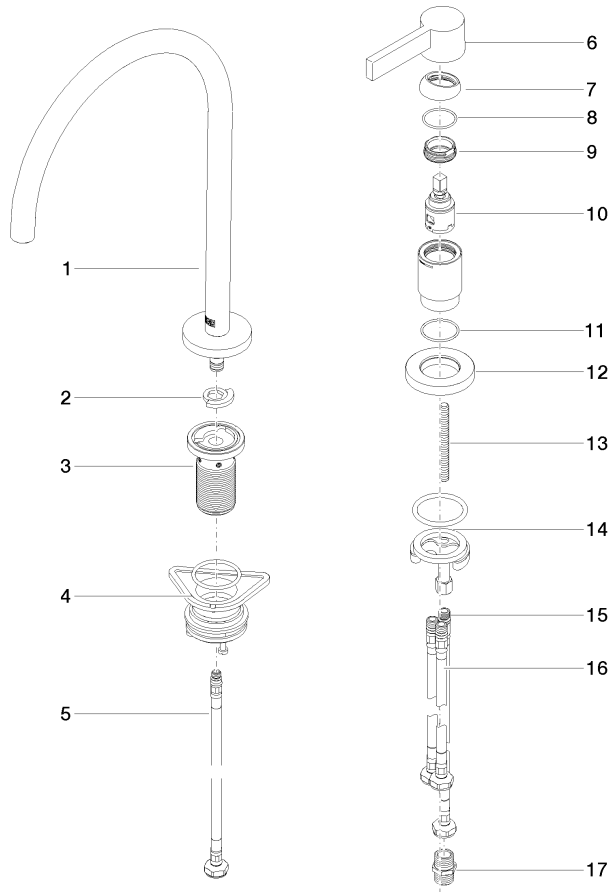

Bedienteil frei positionierbar.

	Champagne gebürstet (22kt Gold)	32 815 875-46
	Chrom	32 815 875-00
	Platin gebürstet	32 815 875-06
	Platin	32 815 875-08
	Messing (23kt Gold)	32 815 875-09
	Dark Chrome	32 815 875-19
	Messing gebürstet (23kt Gold)	32 815 875-28
	Schwarz matt	32 815 875-33
	Champagne (22kt Gold)	32 815 875-47
	Chrom gebürstet (Edelstahl-Look)	32 815 875-93
	Dark Platinum gebürstet	32 815 875-99

Empfohlenes Zubehör

Schwenkbegrenzungsset - 12 820 970 90

Empfohlenes Zubehör

Spender mit Rosette - Champagne gebürstet (22kt Gold) 82 444 970-46

Empfohlenes Zubehör

Exzenterbetätigung mit Drehknopf - Champagne gebürstet (22kt Gold) 10 710 970-46

32 815 875

mm [inches]

1:5

Durchflussdiagramm

Zertifikate

LGA_38639.

WRAS_240102014.

32 815 875

Ersatzteilstückliste

Nr.	Artikelnummer	Benennung	Verbaumenge	Lieferzeit
1	90 28 22 377 00-46	Auslauf	1	-
Ersatzteil nicht mehr bestellbar, bitte bestellen Sie den Nachfolgeartikel				
2	12 820 970 90	Schwenkbegrenzungsset -	1	2
3	90 30 01 299 00 90	Schaft	1	2
4	04 23 10 044 08 90	Befestigungssatz	1	2
5	04 30 04 100 00 90	Schlauch	1	2
6	90 20 87 003 00-46	Griff	1	-
Ersatzteil nicht mehr bestellbar, bitte bestellen Sie den Nachfolgeartikel				
7	09 28 30 026-46	Haube	1	60
8	09 14 10 091 90	Dichtung	1	2
9	09 24 04 266 90	Mutter	1	2
10	90 15 05 042 00 90	Kartusche	1	2
11	09 14 10 110 90	Dichtung	1	2
12	09 27 97 040-46	Rosette	1	60
13	09 31 11 011 90	Stift	1	2
14	04 30 11 085 97 90	Befestigungssatz	1	2
15	04 30 04 104 00 90	Schlauch	1	2
16	04 30 04 105 00 90	Schlauch	2	2
17	90 24 03 250 00 90	Nippel	1	2