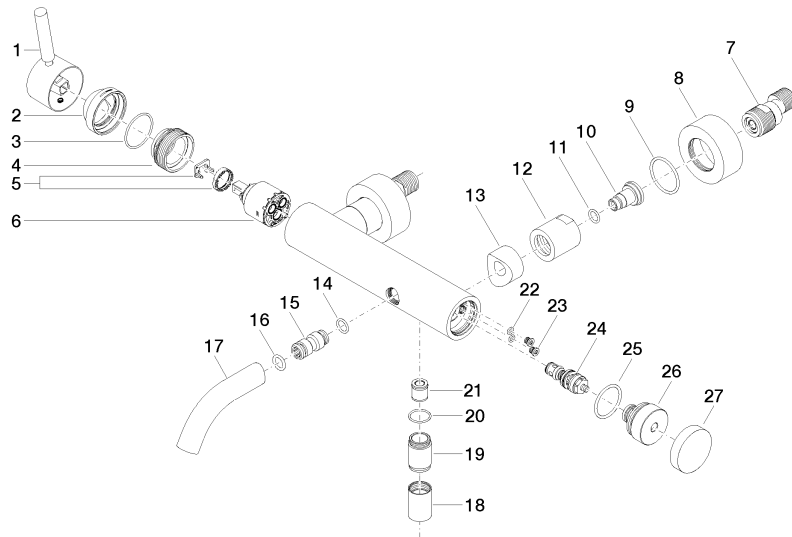

33 200 660

- Ausladung 202 mm
- runder Normalstrahl
- automatische Umstellung Wanne/Brause
- Brauseabgang 3/8"
- Schubrosetten Ø 60 mm
- Anschluss 1/2"
- Stichmaß 150 mm ± 15 mm
- Durchfluss max. 14 l/min bei 3 bar Fließdruck

33 200 660
mm [inches]

Durchflussdiagramm

Zertifikate

Belgaqua_21-025- LGA_29687. WRAS_2207043.
27_1.

33 200 660

Ersatzteile für die
anderen
Oberflächenvarianten
finden Sie hier:
Chrom

**META Wannen-Einhandbatterie für Wandmontage ohne Garnitur - Schwarz
matt**

META

33 200 660

Ersatzteilstückliste

Nr.	Artikelnummer	Benennung	Verbaumenge	Lieferzeit
1	90 20 66 007 00-33	Griff	1	30
2	09 28 30 032-33	Haube	1	30
3	09 14 10 102 90	Dichtung	1	2
4	09 24 04 296 90	Mutter	1	2
5	90 28 10 148 00 90	Zubehoer	1	2
6	90 15 05 064 00 90	Kartusche	1	2
7	04 11 04 030 00 90	Anschluss	2	2
8	09 27 62 004-33	Rosette	2	30
9	09 14 10 119 90	Dichtung	2	2
10	09 29 05 005 20 90	Nippel	2	60
11	09 14 10 008 90	Dichtung	2	2
12	09 23 10 048-33	Mutter	2	30
13	09 18 40 059-33	Huelse	2	30
14	09 14 10 003 90	Dichtung	1	2
15	09 24 04 043 90	Nippel	1	2
16	90 14 10 011 00 90	Dichtung	1	2
17	90 11 06 213 00-33	Auslauf	1	30
18	90 21 02 069 00-33	Haube	1	30
19	09 24 03 115 20-33	Nippel	1	30
20	90 14 10 032 00 90	Dichtung	1	2
21	90 23 01 141 00 90	Rueckflussverhinderer	1	2
22	09 14 10 001 90	Dichtung	2	2
23	09 30 30 113 20 90	Schraube	2	2
24	90 31 09 032 00-33	Umstellung	1	-
Ersatzteil nicht mehr bestellbar, bitte bestellen Sie den Nachfolgeartikel				
25	09 14 10 101 90	Dichtung	1	2
26	09 21 10 035 20-33	Nippel	1	30
27	09 20 62 031-33	Griff	1	30