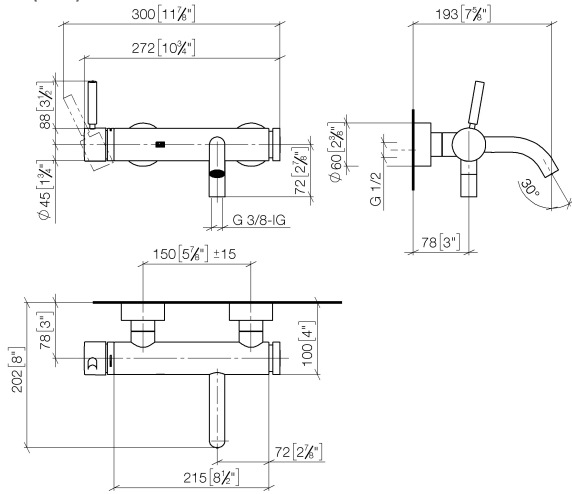

33 200 660

- Ausladung 202 mm
- runder Normalstrahl
- automatische Umstellung Wanne/Brause
- Brauseabgang 3/8"
- Schubrosetten Ø 60 mm
- Anschluss 1/2"
- Stichmaß 150 mm ± 15 mm
- Durchfluss max. 14 l/min bei 3 bar Fließdruck

33 200 660
mm [inches]

Durchflussdiagramm

Zertifikate

Belgaqua_21-025- LGA_29687. WRAS_2207043.
27_1.

33 200 660

Ersatzteile für die
anderen
Oberflächenvarianten
finden Sie hier:
Chrom

**META Wannen-Einhandbatterie für Wandmontage ohne Garnitur - Schwarz
matt**

META

33 200 660

Ersatzteilstückliste

Nr.	Artikelnummer	Benennung	Verbaumenge	Lieferzeit
1	90 20 66 007 00-33	Griff	1	30
2	09 28 30 032-33	Haube	1	30
3	09 14 10 102 90	Dichtung	1	2
4	09 24 04 296 90	Mutter	1	2
5	90 28 10 148 00 90	Zubehoer	1	2
6	90 15 05 064 00 90	Kartusche	1	2
7	04 11 04 030 00 90	Anschluss	2	2
8	09 27 62 004-33	Rosette	2	30
9	09 14 10 119 90	Dichtung	2	2
10	09 29 05 005 20 90	Nippel	2	60
11	09 14 10 008 90	Dichtung	2	2
12	09 23 10 048-33	Mutter	2	30
13	09 18 40 059-33	Huelse	2	30
14	09 14 10 003 90	Dichtung	1	2
15	09 24 04 043 90	Nippel	1	2
16	90 14 10 011 00 90	Dichtung	1	2
17	90 11 06 213 00-33	Auslauf	1	30
18	90 21 02 069 00-33	Haube	1	30
19	09 24 03 115 20-33	Nippel	1	30
20	90 14 10 032 00 90	Dichtung	1	2
21	90 23 01 141 00 90	Rueckflussverhinderer	1	2
22	09 14 10 001 90	Dichtung	2	2
23	09 30 30 113 20 90	Schraube	2	2
24	90 31 09 032 00-33	Umstellung	1	-
Ersatzteil nicht mehr bestellbar, bitte bestellen Sie den Nachfolgeartikel				
25	09 14 10 101 90	Dichtung	1	2
26	09 21 10 035 20-33	Nippel	1	30
27	09 20 62 031-33	Griff	1	30