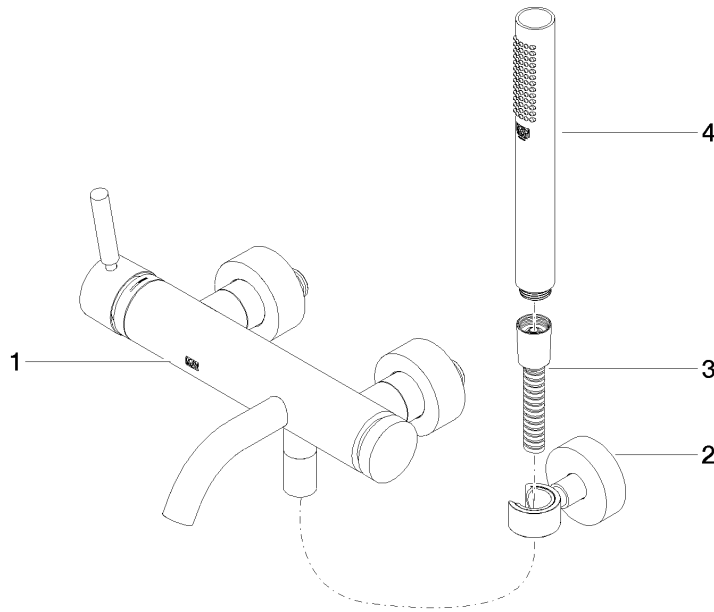

33 233 660

- Auslauf: runder luftangereicherter Strahl
- Durchfluss max. 14 l/min bei 3 bar Fließdruck
- Handbrause: COMPACT RAIN, Durchfluss max. 6,8 l/min (bei 3 Bar)
- Schlauchbrausegarnitur mit Antikalk-System
- automatische Umstellung Wanne/Brause
- Ausladung 202 mm
- Schubrosetten Ø 60 mm
- Stichmaß 150 mm ± 15 mm
- Anschluss 1/2"
- Metallbrauseschlauch 1250 mm mit integriertem Verdrehschutz
- Brausehalter mit Rosette Ø 57 mm

33 233 660
mm [inches]

Durchflussdiagramm

Zertifikate

Belgaqua_21-025- LGA_29687. WRAS_2207043.
27_1.

33 233 660
Ersatzteile für die
anderen
Oberflächenvarianten
finden Sie hier: Platin
gebürstet

Ersatzteilstückliste

Nr.	Artikelnummer	Benennung	Verbaumenge	Lieferzeit
1	33 200 660-00	META Wannen-Einhandbatterie für Wandmontage ohne Garnitur - Chrom	1	10
2	28 050 920-00	Halter	1	60
3	90 30 02 072 00-00	Metall-Brauseschlauch 1/2" x 3/8" x 1250 mm - Chrom	1	10
4	90 12 11 140 30-00	Brause	1	10