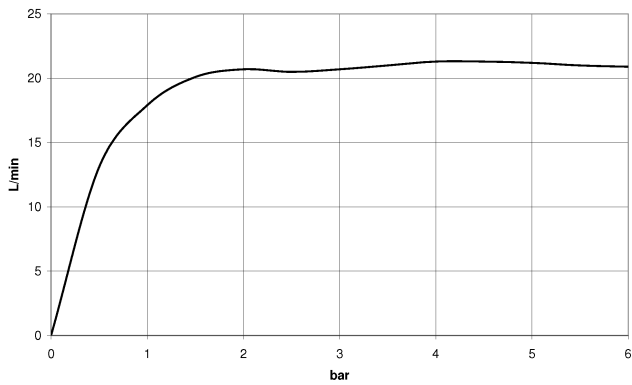

33 233 660

- Auslauf: runder luftangereicherter Strahl
- Durchfluss max. 14 l/min bei 3 bar Fließdruck
- Handbrause: COMPACT RAIN, Durchfluss max. 6,8 l/min (bei 3 Bar)
- Schlauchbrausegarnitur mit Antikalk-System
- automatische Umstellung Wanne/Brause
- Ausladung 202 mm
- Schubrosetten Ø 60 mm
- Stichmaß 150 mm ± 15 mm
- Anschluss 1/2"
- Metallbrauseschlauch 1250 mm mit integriertem Verdrehschutz
- Brausehalter mit Rosette Ø 57 mm

Eigensicher gegen Rückfließen.

	Chrom	33 233 660-00
	Platin gebürstet	33 233 660-06
	Dark Chrome	33 233 660-19
	Light Gold	33 233 660-26
	Light Gold gebürstet	33 233 660-27
	Schwarz matt	33 233 660-33
	Bronze gebürstet	33 233 660-42
	Champagne gebürstet (22kt Gold)	33 233 660-46
	Champagne (22kt Gold)	33 233 660-47
	Chrom gebürstet	33 233 660-93
	Dark Platinum gebürstet	33 233 660-99

33 233 660
mm [inches]

Durchflussdiagramm

Zertifikate

Belgaqua_21-025- LGA_29687. WRAS_2207043.
27_1.

33 233 660
Ersatzteile für die
anderen
Oberflächenvarianten
finden Sie hier: Platin
gebürstet

Ersatzteilstückliste