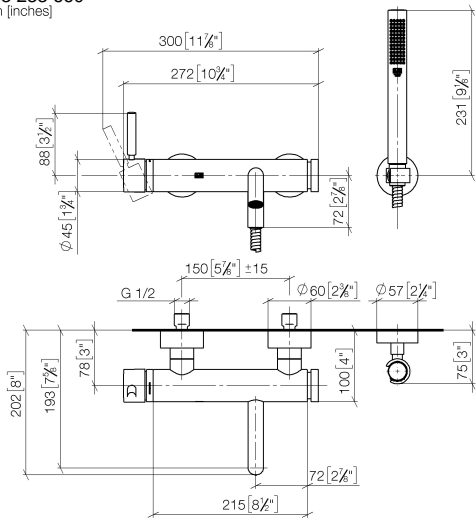

33 233 660

- Auslauf: runder luftangereicherter Strahl
- Durchfluss max. 14 l/min bei 3 bar Fließdruck
- Handbrause: COMPACT RAIN, Durchfluss max. 6,8 l/min (bei 3 Bar)
- Schlauchbrausegarnitur mit Antikalk-System
- automatische Umstellung Wanne/Brause
- Ausladung 202 mm
- Schubrosetten Ø 60 mm
- Stichmaß 150 mm ± 15 mm
- Anschluss 1/2"
- Metallbrauseschlauch 1250 mm mit integriertem Verdrehschutz
- Brausehalter mit Rosette Ø 57 mm

Eigensicher gegen Rückfließen.

	Chrom	33 233 660-00
	Platin gebürstet	33 233 660-06
	Dark Chrome	33 233 660-19
	Light Gold	33 233 660-26
	Light Gold gebürstet	33 233 660-27
	Schwarz matt	33 233 660-33
	Bronze gebürstet	33 233 660-42
	Champagne gebürstet (22kt Gold)	33 233 660-46
	Champagne (22kt Gold)	33 233 660-47
	Chrom gebürstet	33 233 660-93
	Dark Platinum gebürstet	33 233 660-99

33 233 660
mm [inches]

Durchflussdiagramm

Zertifikate

Belgaqua_21-025- LGA_29687. WRAS_2207043.
27_1.

33 233 660
Ersatzteile für die
anderen
Oberflächenvarianten
finden Sie hier: Platin
gebürstet

Ersatzteilstückliste

Nr.	Artikelnummer	Benennung	Verbaumenge	Lieferzeit
1	33 200 660-00	META Wannen-Einhandbatterie für Wandmontage ohne Garnitur - Chrom	1	10
2	28 050 920-00	Halter	1	60
3	90 30 02 072 00-00	Metall-Brauseschlauch 1/2" x 3/8" x 1250 mm - Chrom	1	10
4	90 12 11 140 30-00	Brause	1	10