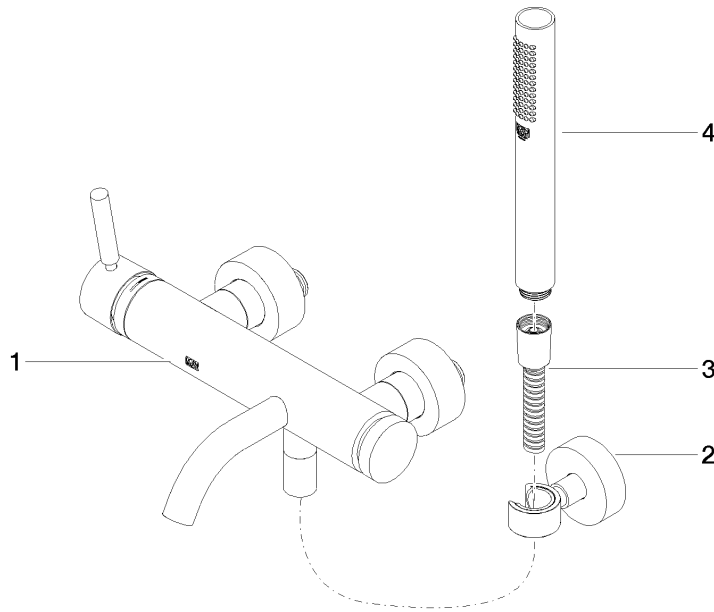

33 233 660

- Auslauf: runder luftangereicherter Strahl
- Durchfluss max. 14 l/min bei 3 bar Fließdruck
- Handbrause: COMPACT RAIN, Durchfluss max. 6,8 l/min (bei 3 Bar)
- Schlauchbrausegarnitur mit Antikalk-System
- automatische Umstellung Wanne/Brause
- Ausladung 202 mm
- Schubrosetten Ø 60 mm
- Stichmaß 150 mm ± 15 mm
- Anschluss 1/2"
- Metallbrauseschlauch 1250 mm mit integriertem Verdrehenschutz
- Brausehalter mit Rosette Ø 57 mm

33 233 660  
mm [inches]

**Durchflussdiagramm**

**Zertifikate**

Belgaqua\_21-025- LGA\_29687. WRAS\_2207043.  
27\_1.

33 233 660  
Ersatzteile für die  
anderen  
Oberflächenvarianten  
finden Sie hier:  
Chrom

### Ersatzteilstückliste

Nr.	Artikelnummer	Benennung	Verbaumenge	Lieferzeit
1	33 200 660-06	META Wannen-Einhandbatterie für Wandmontage ohne Garnitur - Platin gebürstet	1	10
2	28 050 920-06	Halter	1	-
Ersatzteil nicht mehr bestellbar, bitte bestellen Sie den Nachfolgeartikel				
3	90 30 02 072 00-06	Metall-Brauseschlauch 1/2" x 3/8" x 1250 mm - Platin gebürstet	1	10
4	90 12 11 140 30-06	Brause	1	10