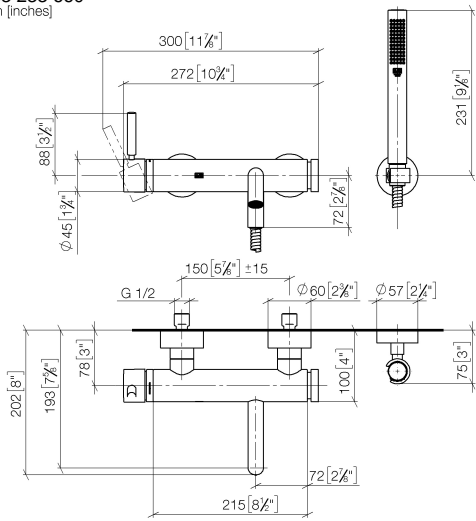

33 233 660

- Auslauf: runder luftangereicherter Strahl
- Durchfluss max. 14 l/min bei 3 bar Fließdruck
- Handbrause: COMPACT RAIN, Durchfluss max. 6,8 l/min (bei 3 Bar)
- Schlauchbrausegarnitur mit Antikalk-System
- automatische Umstellung Wanne/Brause
- Ausladung 202 mm
- Schubrosetten Ø 60 mm
- Stichmaß 150 mm ± 15 mm
- Anschluss 1/2"
- Metallbrauseschlauch 1250 mm mit integriertem Verdrehenschutz
- Brausehalter mit Rosette Ø 57 mm

Eigensicher gegen Rückfließen.

	Platin gebürstet	33 233 660-06
	Chrom	33 233 660-00
	Dark Chrome	33 233 660-19
	Light Gold	33 233 660-26
	Light Gold gebürstet	33 233 660-27
	Schwarz matt	33 233 660-33
	Bronze gebürstet	33 233 660-42
	Champagne gebürstet (22kt Gold)	33 233 660-46
	Champagne (22kt Gold)	33 233 660-47
	Chrom gebürstet	33 233 660-93
	Dark Platinum gebürstet	33 233 660-99

33 233 660  
mm [inches]

**Durchflussdiagramm**

**Zertifikate**

Belgaqua\_21-025- LGA\_29687. WRAS\_2207043.  
27\_1.

33 233 660  
Ersatzteile für die  
anderen  
Oberflächenvarianten  
finden Sie hier:  
Chrom

### Ersatzteilstückliste

Nr.	Artikelnummer	Benennung	Verbaumenge	Lieferzeit
1	33 200 660-06	META Wannen-Einhandbatterie für Wandmontage ohne Garnitur - Platin gebürstet	1	10
2	28 050 920-06	Halter	1	-
Ersatzteil nicht mehr bestellbar, bitte bestellen Sie den Nachfolgeartikel				
3	90 30 02 072 00-06	Metall-Brauseschlauch 1/2" x 3/8" x 1250 mm - Platin gebürstet	1	10
4	90 12 11 140 30-06	Brause	1	10