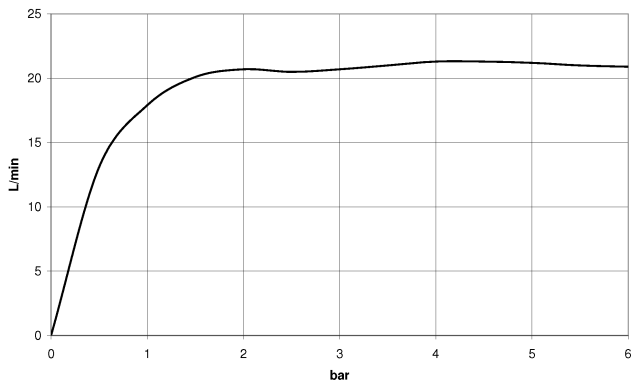

33 233 660

- Auslauf: runder luftangereicherter Strahl
- Durchfluss max. 14 l/min bei 3 bar Fließdruck
- Handbrause: COMPACT RAIN, Durchfluss max. 6,8 l/min (bei 3 Bar)
- Schlauchbrausegarnitur mit Antikalk-System
- automatische Umstellung Wanne/Brause
- Ausladung 202 mm
- Schubrosetten Ø 60 mm
- Stichmaß 150 mm ± 15 mm
- Anschluss 1/2"
- Metallbrauseschlauch 1250 mm mit integriertem Verdrehschutz
- Brausehalter mit Rosette Ø 57 mm

Eigensicher gegen Rückfließen.

	Dark Chrome	33 233 660-19
	Chrom	33 233 660-00
	Platin gebürstet	33 233 660-06
	Light Gold	33 233 660-26
	Light Gold gebürstet	33 233 660-27
	Schwarz matt	33 233 660-33
	Bronze gebürstet	33 233 660-42
	Champagne gebürstet (22kt Gold)	33 233 660-46
	Champagne (22kt Gold)	33 233 660-47
	Chrom gebürstet	33 233 660-93
	Dark Platinum gebürstet	33 233 660-99

33 233 660  
mm [inches]

**Durchflussdiagramm**

**Zertifikate**

LGA\_29687.

WRAS\_2207043.

33 233 660

Ersatzteile für die  
anderen  
Oberflächenvarianten  
finden Sie hier:  
Chrom