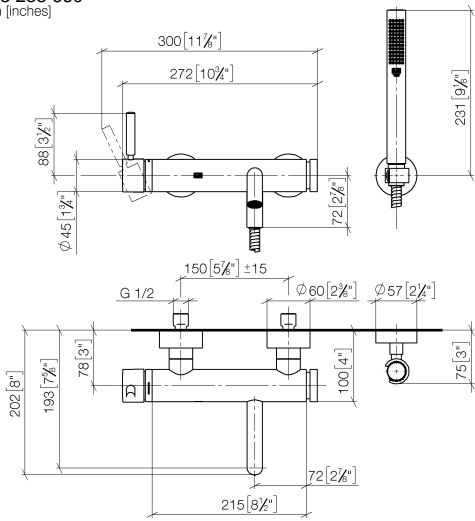

33 233 660

- Auslauf: runder luftangereicherter Strahl
- Durchfluss max. 14 l/min bei 3 bar Fließdruck
- Handbrause: COMPACT RAIN, Durchfluss max. 6,8 l/min (bei 3 Bar)
- Schlauchbrausegarnitur mit Antikalk-System
- automatische Umstellung Wanne/Brause
- Ausladung 202 mm
- Schubrosetten Ø 60 mm
- Stichmaß 150 mm ± 15 mm
- Anschluss 1/2"
- Metallbrauseschlauch 1250 mm mit integriertem Verdrehschutz
- Brausehalter mit Rosette Ø 57 mm

Eigensicher gegen Rückfließen.

	Dark Chrome	33 233 660-19
	Chrom	33 233 660-00
	Platin gebürstet	33 233 660-06
	Light Gold	33 233 660-26
	Light Gold gebürstet	33 233 660-27
	Schwarz matt	33 233 660-33
	Bronze gebürstet	33 233 660-42
	Champagne gebürstet (22kt Gold)	33 233 660-46
	Champagne (22kt Gold)	33 233 660-47
	Chrom gebürstet	33 233 660-93
	Dark Platinum gebürstet	33 233 660-99

33 233 660  
mm [inches]

**Durchflussdiagramm**

**Zertifikate**

LGA\_29687.

WRAS\_2207043.

33 233 660

Ersatzteile für die  
anderen  
Oberflächenvarianten  
finden Sie hier:  
Chrom