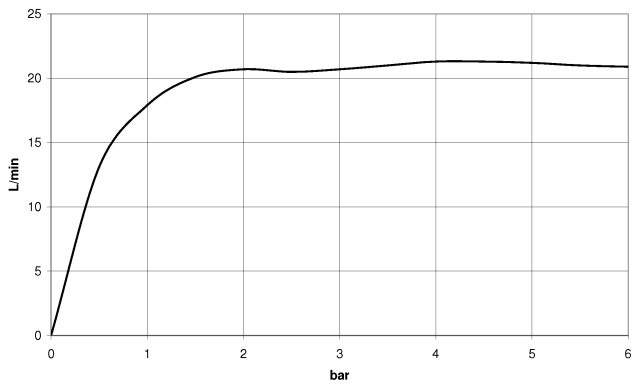

33 233 660

- Auslauf: runder luftangereicherter Strahl
- Durchfluss max. 14 l/min bei 3 bar Fließdruck
- Handbrause: COMPACT RAIN, Durchfluss max. 6,8 l/min (bei 3 Bar)
- Schlauchbrausegarnitur mit Antikalk-System
- automatische Umstellung Wanne/Brause
- Ausladung 202 mm
- Schubrosetten Ø 60 mm
- Stichmaß 150 mm ± 15 mm
- Anschluss 1/2"
- Metallbrauseschlauch 1250 mm mit integriertem Verdrehenschutz
- Brausehalter mit Rosette Ø 57 mm

Eigensicher gegen Rückfließen.

	Light Gold	33 233 660-26
	Chrom	33 233 660-00
	Platin gebürstet	33 233 660-06
	Dark Chrome	33 233 660-19
	Light Gold gebürstet	33 233 660-27
	Schwarz matt	33 233 660-33
	Bronze gebürstet	33 233 660-42
	Champagne gebürstet (22kt Gold)	33 233 660-46
	Champagne (22kt Gold)	33 233 660-47
	Chrom gebürstet	33 233 660-93
	Dark Platinum gebürstet	33 233 660-99

33 233 660
mm [inches]

Durchflussdiagramm

Zertifikate

LGA_29687.

33 233 660
Ersatzteile für die
anderen
Oberflächenvarianten
finden Sie hier:
Chrom

Ersatzteilstückliste

Nr.	Artikelnummer	Benennung	Verbaumenge	Lieferzeit
1	33 200 660-26	META Wannen-Einhandbatterie für Wandmontage ohne Garnitur - Light Gold	1	30
2	28 050 920-26	Halter	1	-
Ersatzteil nicht mehr bestellbar, bitte bestellen Sie den Nachfolgeartikel				
3	90 30 02 072 00-26	Metall-Brauseschlauch 1/2" x 3/8" x 1250 mm - Light Gold	1	30
4	90 12 11 140 30-26	Brause	1	30