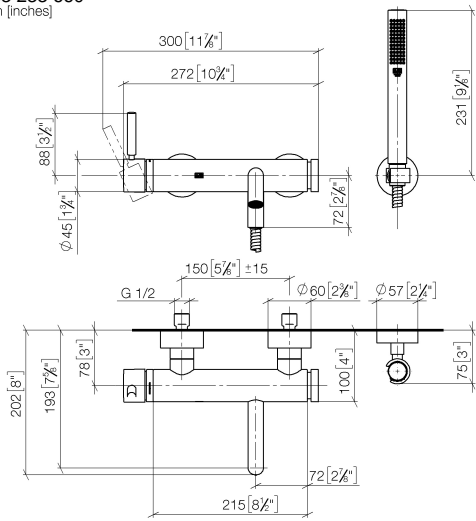

33 233 660

- Auslauf: runder luftangereicherter Strahl
- Durchfluss max. 14 l/min bei 3 bar Fließdruck
- Handbrause: COMPACT RAIN, Durchfluss max. 6,8 l/min (bei 3 Bar)
- Schlauchbrausegarnitur mit Antikalk-System
- automatische Umstellung Wanne/Brause
- Ausladung 202 mm
- Schubrosetten Ø 60 mm
- Stichmaß 150 mm ± 15 mm
- Anschluss 1/2"
- Metallbrauseschlauch 1250 mm mit integriertem Verdrehenschutz
- Brausehalter mit Rosette Ø 57 mm

Eigensicher gegen Rückfließen.

	Light Gold	33 233 660-26
	Chrom	33 233 660-00
	Platin gebürstet	33 233 660-06
	Dark Chrome	33 233 660-19
	Light Gold gebürstet	33 233 660-27
	Schwarz matt	33 233 660-33
	Bronze gebürstet	33 233 660-42
	Champagne gebürstet (22kt Gold)	33 233 660-46
	Champagne (22kt Gold)	33 233 660-47
	Chrom gebürstet	33 233 660-93
	Dark Platinum gebürstet	33 233 660-99

33 233 660
mm [inches]

Durchflussdiagramm

Zertifikate

LGA_29687.

33 233 660
Ersatzteile für die
anderen
Oberflächenvarianten
finden Sie hier:
Chrom

Ersatzteilstückliste

Nr.	Artikelnummer	Benennung	Verbaumenge	Lieferzeit
1	33 200 660-26	META Wannen-Einhandbatterie für Wandmontage ohne Garnitur - Light Gold	1	30
2	28 050 920-26	Halter	1	-
Ersatzteil nicht mehr bestellbar, bitte bestellen Sie den Nachfolgeartikel				
3	90 30 02 072 00-26	Metall-Brauseschlauch 1/2" x 3/8" x 1250 mm - Light Gold	1	30
4	90 12 11 140 30-26	Brause	1	30