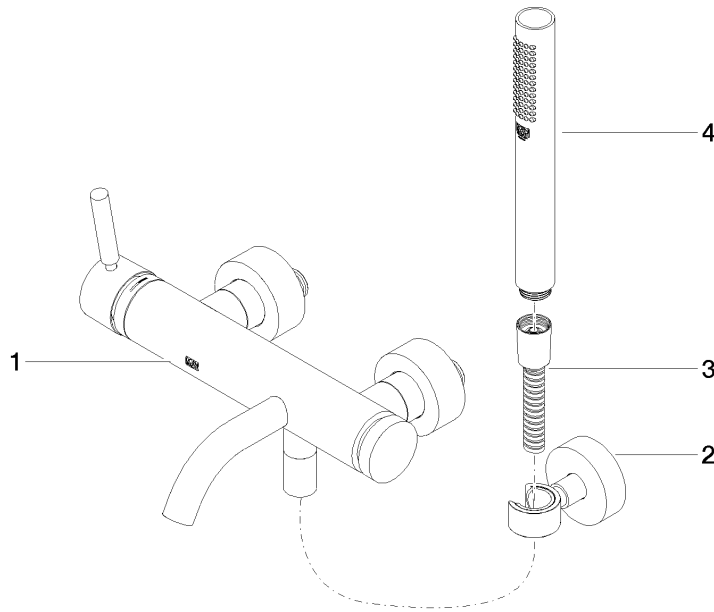

33 233 660

- Auslauf: runder luftangereicherter Strahl
- Durchfluss max. 14 l/min bei 3 bar Fließdruck
- Handbrause: COMPACT RAIN, Durchfluss max. 6,8 l/min (bei 3 Bar)
- Schlauchbrausegarnitur mit Antikalk-System
- automatische Umstellung Wanne/Brause
- Ausladung 202 mm
- Schubrosetten Ø 60 mm
- Stichmaß 150 mm ± 15 mm
- Anschluss 1/2"
- Metallbrauseschlauch 1250 mm mit integriertem Verdrehenschutz
- Brausehalter mit Rosette Ø 57 mm

33 233 660
mm [inches]

Durchflussdiagramm

Zertifikate

LGA_29687.

33 233 660
Ersatzteile für die
anderen
Oberflächenvarianten
finden Sie hier:
Chrom

Ersatzteilstückliste

Nr.	Artikelnummer	Benennung	Verbaumenge	Lieferzeit
1	33 200 660-26	META Wannen-Einhandbatterie für Wandmontage ohne Garnitur - Light Gold	1	30
2	28 050 920-26	Halter	1	-
Ersatzteil nicht mehr bestellbar, bitte bestellen Sie den Nachfolgeartikel				
3	90 30 02 072 00-26	Metall-Brauseschlauch 1/2" x 3/8" x 1250 mm - Light Gold	1	30
4	90 12 11 140 30-26	Brause	1	30