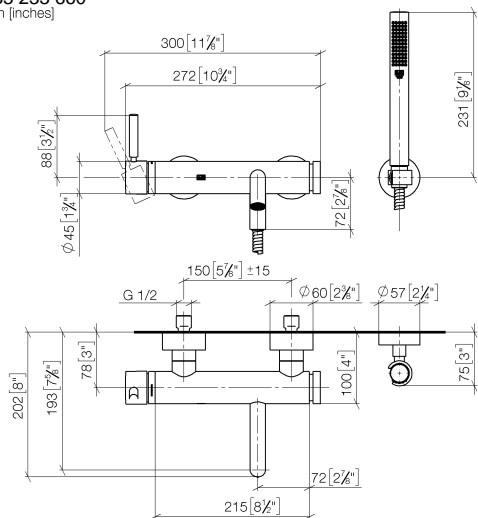

**META Wannen-Einhandbatterie für Wandmontage mit Schlauchbrausegarnitur
- Light Gold gebürstet**

META

33 233 660

- Auslauf: runder luftangereicherter Strahl
- Durchfluss max. 14 l/min bei 3 bar Fließdruck
- Handbrause: COMPACT RAIN, Durchfluss max. 6,8 l/min (bei 3 Bar)
- Schlauchbrausegarnitur mit Antikalk-System
- automatische Umstellung Wanne/Brause
- Ausladung 202 mm
- Schubrosetten Ø 60 mm
- Stichmaß 150 mm ± 15 mm
- Anschluss 1/2"
- Metallbrauseschlauch 1250 mm mit integriertem Verdrehenschutz
- Brausehalter mit Rosette Ø 57 mm

Eigensicher gegen Rückfließen.

	Light Gold gebürstet	33 233 660-27
	Chrom	33 233 660-00
	Platin gebürstet	33 233 660-06
	Dark Chrome	33 233 660-19
	Light Gold	33 233 660-26
	Schwarz matt	33 233 660-33
	Bronze gebürstet	33 233 660-42
	Champagne gebürstet (22kt Gold)	33 233 660-46
	Champagne (22kt Gold)	33 233 660-47
	Chrom gebürstet	33 233 660-93
	Dark Platin gebürstet	33 233 660-99

33 233 660
mm [inches]

Durchflussdiagramm

Zertifikate

LGA_29687.

33 233 660
Ersatzteile für die
anderen
Oberflächenvarianten
finden Sie hier:
Chrom

Ersatzteilstückliste

Nr.	Artikelnummer	Benennung	Verbaumenge	Lieferzeit
1	33 200 660-27	META Wannen-Einhandbatterie für Wandmontage ohne Garnitur - Light Gold gebürstet	1	30
2	28 050 920-27	Halter	1	-
Ersatzteil nicht mehr bestellbar, bitte bestellen Sie den Nachfolgeartikel				
3	90 30 02 072 00-27	Metall-Brauseschlauch 1/2" x 3/8" x 1250 mm - Light Gold gebürstet	1	30
4	90 12 11 140 30-27	Brause	1	30