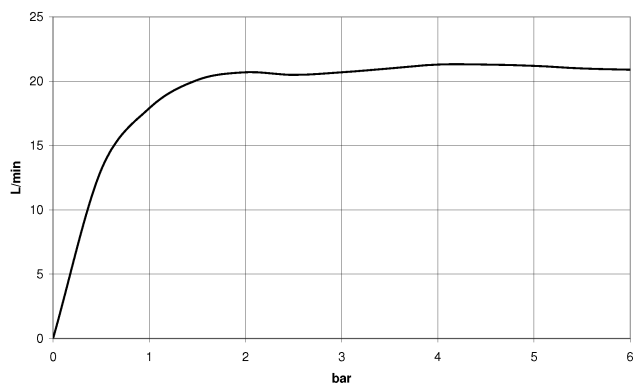

**META Wannen-Einhandbatterie für Wandmontage mit Schlauchbrausegarnitur
- Light Gold gebürstet**

META

33 233 660

- Auslauf: runder luftangereicherter Strahl
- Durchfluss max. 14 l/min bei 3 bar Fließdruck
- Handbrause: COMPACT RAIN, Durchfluss max. 6,8 l/min (bei 3 Bar)
- Schlauchbrausegarnitur mit Antikalk-System
- automatische Umstellung Wanne/Brause
- Ausladung 202 mm
- Schubrosetten Ø 60 mm
- Stichmaß 150 mm ± 15 mm
- Anschluss 1/2"
- Metallbrauseschlauch 1250 mm mit integriertem Verdrehenschutz
- Brausehalter mit Rosette Ø 57 mm

Eigensicher gegen Rückfließen.

	Light Gold gebürstet	33 233 660-27
	Chrom	33 233 660-00
	Platin gebürstet	33 233 660-06
	Dark Chrome	33 233 660-19
	Light Gold	33 233 660-26
	Schwarz matt	33 233 660-33
	Bronze gebürstet	33 233 660-42
	Champagne gebürstet (22kt Gold)	33 233 660-46
	Champagne (22kt Gold)	33 233 660-47
	Chrom gebürstet	33 233 660-93
	Dark Platin gebürstet	33 233 660-99

33 233 660
mm [inches]

Durchflussdiagramm

Zertifikate

LGA_29687.

33 233 660
Ersatzteile für die
anderen
Oberflächenvarianten
finden Sie hier:
Chrom

Ersatzteilstückliste

Nr.	Artikelnummer	Benennung	Verbaumenge	Lieferzeit
1	33 200 660-27	META Wannen-Einhandbatterie für Wandmontage ohne Garnitur - Light Gold gebürstet	1	30
2	28 050 920-27	Halter	1	-
Ersatzteil nicht mehr bestellbar, bitte bestellen Sie den Nachfolgeartikel				
3	90 30 02 072 00-27	Metall-Brauseschlauch 1/2" x 3/8" x 1250 mm - Light Gold gebürstet	1	30
4	90 12 11 140 30-27	Brause	1	30