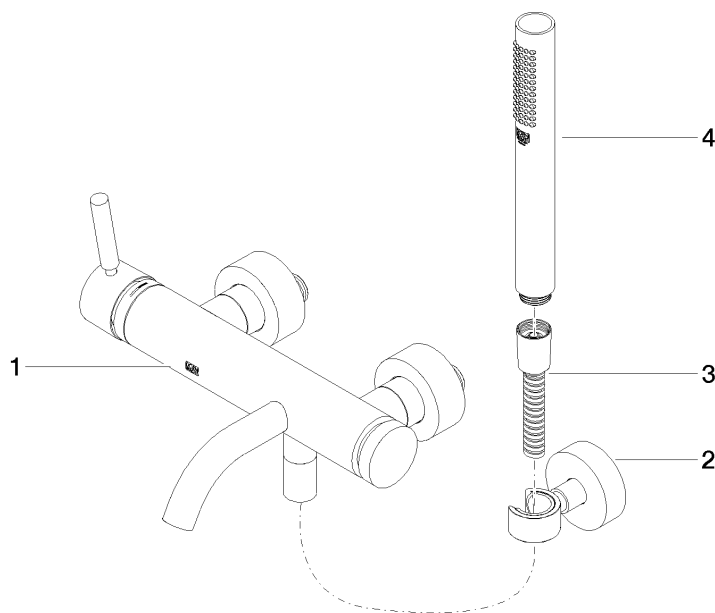

**META Wannen-Einhandbatterie für Wandmontage mit Schlauchbrausegarnitur
- Light Gold gebürstet**

META

33 233 660

- Auslauf: runder luftangereicherter Strahl
- Durchfluss max. 14 l/min bei 3 bar Fließdruck
- Handbrause: COMPACT RAIN, Durchfluss max. 6,8 l/min (bei 3 Bar)
- Schlauchbrausegarnitur mit Antikalk-System
- automatische Umstellung Wanne/Brause
- Ausladung 202 mm
- Schubrosetten Ø 60 mm
- Stichmaß 150 mm ± 15 mm
- Anschluss 1/2"
- Metallbrauseschlauch 1250 mm mit integriertem Verdrehenschutz
- Brausehalter mit Rosette Ø 57 mm

33 233 660
mm [inches]

Durchflussdiagramm

Zertifikate

LGA_29687.

33 233 660
Ersatzteile für die
anderen
Oberflächenvarianten
finden Sie hier:
Chrom

Ersatzteilstückliste

Nr.	Artikelnummer	Benennung	Verbaumenge	Lieferzeit
1	33 200 660-27	META Wannen-Einhandbatterie für Wandmontage ohne Garnitur - Light Gold gebürstet	1	30
2	28 050 920-27	Halter	1	-
Ersatzteil nicht mehr bestellbar, bitte bestellen Sie den Nachfolgeartikel				
3	90 30 02 072 00-27	Metall-Brauseschlauch 1/2" x 3/8" x 1250 mm - Light Gold gebürstet	1	30
4	90 12 11 140 30-27	Brause	1	30