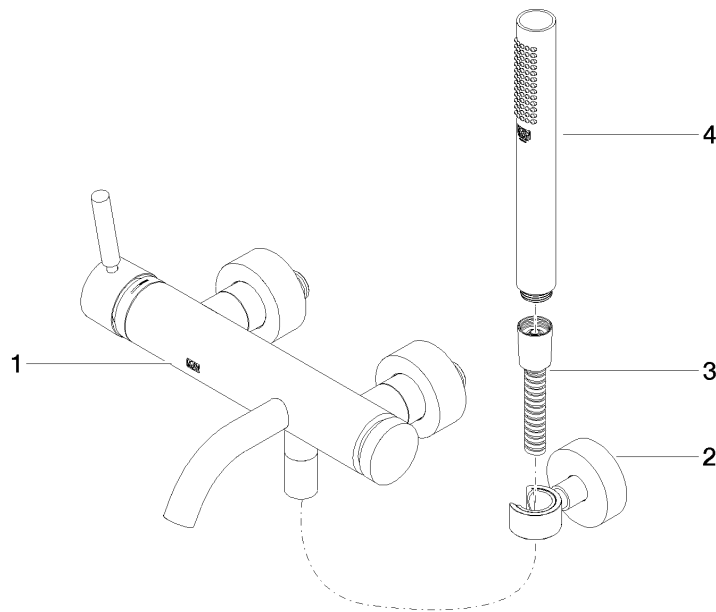

33 233 660

- Auslauf: runder luftangereicherter Strahl
- Durchfluss max. 14 l/min bei 3 bar Fließdruck
- Handbrause: COMPACT RAIN, Durchfluss max. 6,8 l/min (bei 3 Bar)
- Schlauchbrausegarnitur mit Antikalk-System
- automatische Umstellung Wanne/Brause
- Ausladung 202 mm
- Schubrosetten Ø 60 mm
- Stichmaß 150 mm ± 15 mm
- Anschluss 1/2"
- Metallbrauseschlauch 1250 mm mit integriertem Verdrehenschutz
- Brausehalter mit Rosette Ø 57 mm

33 233 660
mm [inches]

Durchflussdiagramm

Zertifikate

Belgaqua_21-025- LGA_29687. WRAS_2207043.
27_1.

33 233 660
Ersatzteile für die
anderen
Oberflächenvarianten
finden Sie hier:
Chrom

Ersatzteilstückliste

Nr.	Artikelnummer	Benennung	Verbaumenge	Lieferzeit
1	33 200 660-33	META Wannen-Einhandbatterie für Wandmontage ohne Garnitur - Schwarz matt	1	10
2	28 050 920-33	Halter	1	-
Ersatzteil nicht mehr bestellbar, bitte bestellen Sie den Nachfolgeartikel				
3	90 30 02 072 00-33	Metall-Brauseschlauch 1/2" x 3/8" x 1250 mm - Schwarz matt	1	30
4	90 12 11 140 30-33	Brause	1	30