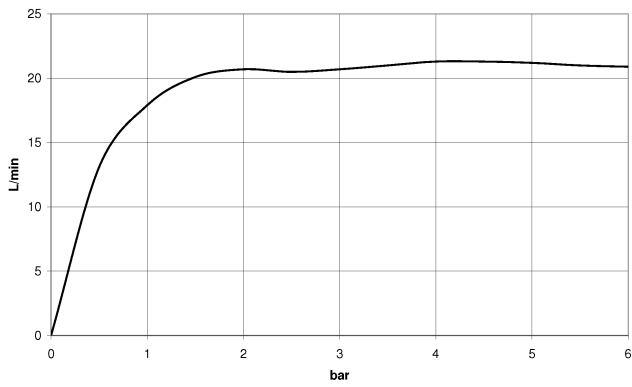

33 233 660

- Auslauf: runder luftangereicherter Strahl
- Durchfluss max. 14 l/min bei 3 bar Fließdruck
- Handbrause: COMPACT RAIN, Durchfluss max. 6,8 l/min (bei 3 Bar)
- Schlauchbrausegarnitur mit Antikalk-System
- automatische Umstellung Wanne/Brause
- Ausladung 202 mm
- Schubrosetten Ø 60 mm
- Stichmaß 150 mm ± 15 mm
- Anschluss 1/2"
- Metallbrauseschlauch 1250 mm mit integriertem Verdrehenschutz
- Brausehalter mit Rosette Ø 57 mm

Eigensicher gegen Rückfließen.

	Schwarz matt	33 233 660-33
	Chrom	33 233 660-00
	Platin gebürstet	33 233 660-06
	Dark Chrome	33 233 660-19
	Light Gold	33 233 660-26
	Light Gold gebürstet	33 233 660-27
	Bronze gebürstet	33 233 660-42
	Champagne gebürstet (22kt Gold)	33 233 660-46
	Champagne (22kt Gold)	33 233 660-47
	Chrom gebürstet	33 233 660-93
	Dark Platinum gebürstet	33 233 660-99

33 233 660
mm [inches]

Durchflussdiagramm

Zertifikate

Belgaqua_21-025- LGA_29687. WRAS_2207043.
27_1.

33 233 660
Ersatzteile für die
anderen
Oberflächenvarianten
finden Sie hier:
Chrom

Ersatzteilstückliste