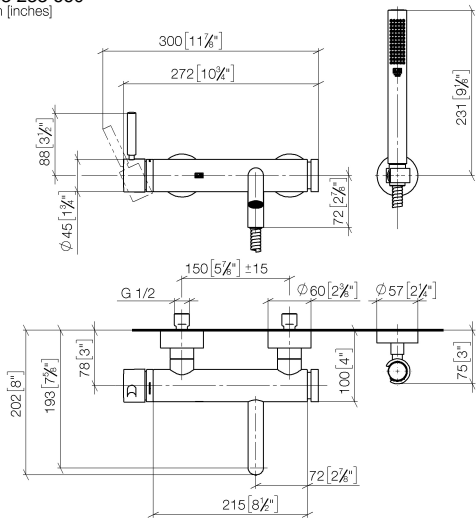

33 233 660

- Auslauf: runder luftangereicherter Strahl
- Durchfluss max. 14 l/min bei 3 bar Fließdruck
- Handbrause: COMPACT RAIN, Durchfluss max. 6,8 l/min (bei 3 Bar)
- Schlauchbrausegarnitur mit Antikalk-System
- automatische Umstellung Wanne/Brause
- Ausladung 202 mm
- Schubrosetten Ø 60 mm
- Stichmaß 150 mm ± 15 mm
- Anschluss 1/2"
- Metallbrauseschlauch 1250 mm mit integriertem Verdrehenschutz
- Brausehalter mit Rosette Ø 57 mm

Eigensicher gegen Rückfließen.

	Schwarz matt	33 233 660-33
	Chrom	33 233 660-00
	Platin gebürstet	33 233 660-06
	Dark Chrome	33 233 660-19
	Light Gold	33 233 660-26
	Light Gold gebürstet	33 233 660-27
	Bronze gebürstet	33 233 660-42
	Champagne gebürstet (22kt Gold)	33 233 660-46
	Champagne (22kt Gold)	33 233 660-47
	Chrom gebürstet	33 233 660-93
	Dark Platinum gebürstet	33 233 660-99

33 233 660
mm [inches]

Durchflussdiagramm

Zertifikate

Belgaqua_21-025- LGA_29687. WRAS_2207043.
27_1.

33 233 660
Ersatzteile für die
anderen
Oberflächenvarianten
finden Sie hier:
Chrom

Ersatzteilstückliste

Nr.	Artikelnummer	Benennung	Verbaumenge	Lieferzeit
1	33 200 660-33	META Wannen-Einhandbatterie für Wandmontage ohne Garnitur - Schwarz matt	1	10
2	28 050 920-33	Halter	1	-
Ersatzteil nicht mehr bestellbar, bitte bestellen Sie den Nachfolgeartikel				
3	90 30 02 072 00-33	Metall-Brauseschlauch 1/2" x 3/8" x 1250 mm - Schwarz matt	1	30
4	90 12 11 140 30-33	Brause	1	30