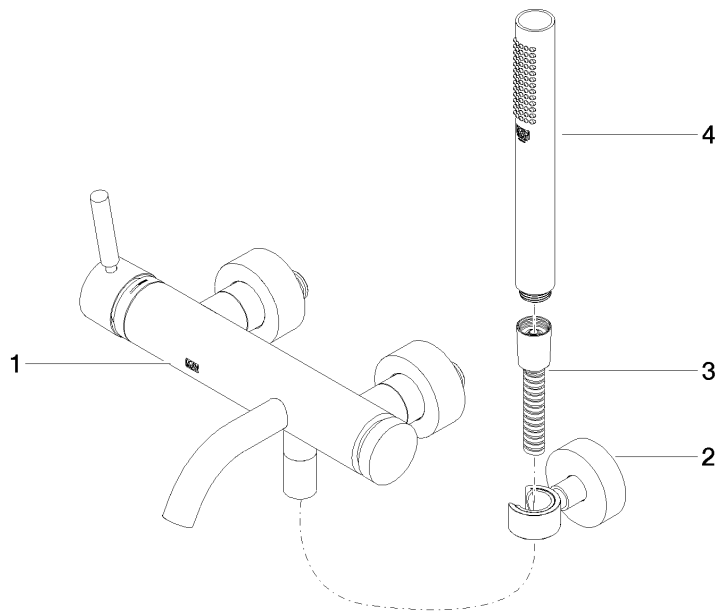

33 233 660

- Auslauf: runder luftangereicherter Strahl
- Durchfluss max. 14 l/min bei 3 bar Fließdruck
- Handbrause: COMPACT RAIN, Durchfluss max. 6,8 l/min (bei 3 Bar)
- Schlauchbrausegarnitur mit Antikalk-System
- automatische Umstellung Wanne/Brause
- Ausladung 202 mm
- Schubrosetten Ø 60 mm
- Stichmaß 150 mm ± 15 mm
- Anschluss 1/2"
- Metallbrauseschlauch 1250 mm mit integriertem Verdrehenschutz
- Brausehalter mit Rosette Ø 57 mm

33 233 660  
mm [inches]

**Durchflussdiagramm**

**Zertifikate**

LGA\_29687.

33 233 660  
Ersatzteile für die  
anderen  
Oberflächenvarianten  
finden Sie hier:  
Chrom

### Ersatzteilstückliste

| Nr.  | Artikelnummer      | Benennung  | Verbaumenge | Lieferzeit |
|--|--------------------|--|-------------|------------|
| 1  | 33 200 660-42      | META Wannen-Einhandbatterie für Wandmontage ohne Garnitur - Bronze gebürstet | 1           | 30         |
| 2  | 28 050 920-42      | Halter   | 1           | -          |
| Ersatzteil nicht mehr bestellbar, bitte bestellen Sie den Nachfolgeartikel |                    |  |             |            |
| 3  | 90 30 02 072 00-42 | Schlauch   | 1           | 30         |
| 4  | 90 12 11 140 30-42 | Brause   | 1           | 30         |