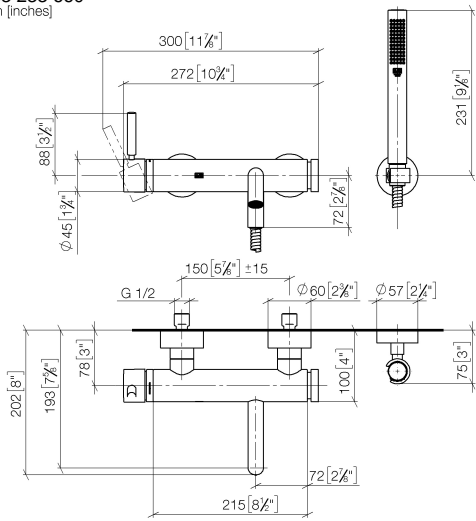

33 233 660

- Auslauf: runder luftangereicherter Strahl
- Durchfluss max. 14 l/min bei 3 bar Fließdruck
- Handbrause: COMPACT RAIN, Durchfluss max. 6,8 l/min (bei 3 Bar)
- Schlauchbrausegarnitur mit Antikalk-System
- automatische Umstellung Wanne/Brause
- Ausladung 202 mm
- Schubrosetten Ø 60 mm
- Stichmaß 150 mm ± 15 mm
- Anschluss 1/2"
- Metallbrauseschlauch 1250 mm mit integriertem Verdrehenschutz
- Brausehalter mit Rosette Ø 57 mm

33 233 660  
mm [inches]

**Durchflussdiagramm**

**Zertifikate**

LGA\_29687.

33 233 660  
Ersatzteile für die  
anderen  
Oberflächenvarianten  
finden Sie hier:  
Chrom

### Ersatzteilstückliste

| Nr.  | Artikelnummer      | Benennung  | Verbaumenge | Lieferzeit |
|--|--------------------|--|-------------|------------|
| 1  | 33 200 660-42      | META Wannen-Einhandbatterie für Wandmontage ohne Garnitur - Bronze gebürstet | 1           | 30         |
| 2  | 28 050 920-42      | Halter   | 1           | -          |
| Ersatzteil nicht mehr bestellbar, bitte bestellen Sie den Nachfolgeartikel |                    |  |             |            |
| 3  | 90 30 02 072 00-42 | Schlauch   | 1           | 30         |
| 4  | 90 12 11 140 30-42 | Brause   | 1           | 30         |