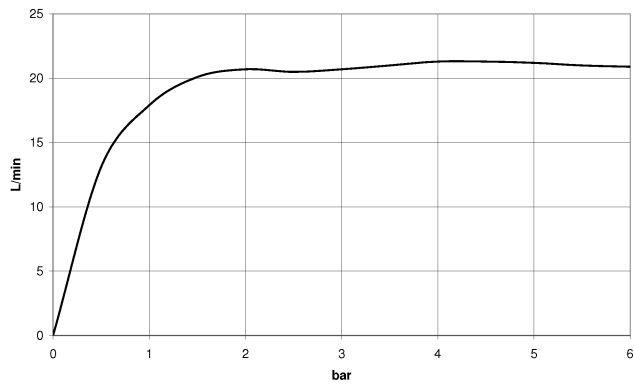

33 233 660

- Auslauf: runder luftangereicherter Strahl
- Durchfluss max. 14 l/min bei 3 bar Fließdruck
- Handbrause: COMPACT RAIN, Durchfluss max. 6,8 l/min (bei 3 Bar)
- Schlauchbrausegarnitur mit Antikalk-System
- automatische Umstellung Wanne/Brause
- Ausladung 202 mm
- Schubrosetten Ø 60 mm
- Stichmaß 150 mm ± 15 mm
- Anschluss 1/2"
- Metallbrauseschlauch 1250 mm mit integriertem Verdrehenschutz
- Brausehalter mit Rosette Ø 57 mm

33 233 660  
mm [inches]

**Durchflussdiagramm**

**Zertifikate**

LGA\_29687.

33 233 660  
Ersatzteile für die  
anderen  
Oberflächenvarianten  
finden Sie hier:  
Chrom