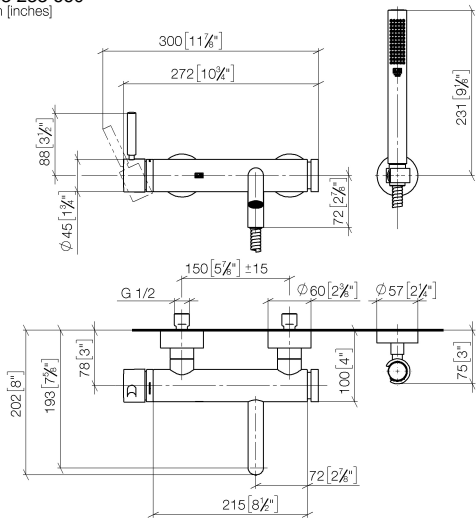

**META Wannen-Einhandbatterie für Wandmontage mit Schlauchbrausegarnitur
- Champagne gebürstet (22kt Gold)**

META

33 233 660

- Auslauf: runder luftangereicherter Strahl
- Durchfluss max. 14 l/min bei 3 bar Fließdruck
- Handbrause: COMPACT RAIN, Durchfluss max. 6,8 l/min (bei 3 Bar)
- Schlauchbrausegarnitur mit Antikalk-System
- automatische Umstellung Wanne/Brause
- Ausladung 202 mm
- Schubrosetten Ø 60 mm
- Stichmaß 150 mm ± 15 mm
- Anschluss 1/2"
- Metallbrauseschlauch 1250 mm mit integriertem Verdreherschutz
- Brausehalter mit Rosette Ø 57 mm

Eigensicher gegen Rückfließen.

	Champagne gebürstet (22kt Gold)	33 233 660-46
	Chrom	33 233 660-00
	Platin gebürstet	33 233 660-06
	Dark Chrome	33 233 660-19
	Light Gold	33 233 660-26
	Light Gold gebürstet	33 233 660-27
	Schwarz matt	33 233 660-33
	Bronze gebürstet	33 233 660-42
	Champagne (22kt Gold)	33 233 660-47
	Chrom gebürstet	33 233 660-93
	Dark Platin gebürstet	33 233 660-99

33 233 660
mm [inches]

Durchflussdiagramm

Zertifikate

LGA_29687.

WRAS_2207043.

33 233 660
Ersatzteile für die
anderen
Oberflächenvarianten
finden Sie hier:
Chrom

Ersatzteilstückliste

Nr.	Artikelnummer	Benennung	Verbaumenge	Lieferzeit
1	33 200 660-46	META Wannen-Einhandbatterie für Wandmontage ohne Garnitur - Champagne gebürstet (22kt Gold)	1	30
2	28 050 920-46	Halter	1	-
Ersatzteil nicht mehr bestellbar, bitte bestellen Sie den Nachfolgeartikel				
3	90 30 02 072 00-46	Metall-Brauseschlauch 1/2" x 3/8" x 1250 mm - Champagne gebürstet (22kt Gold)	1	30
4	90 12 11 140 30-46	Brause	1	30