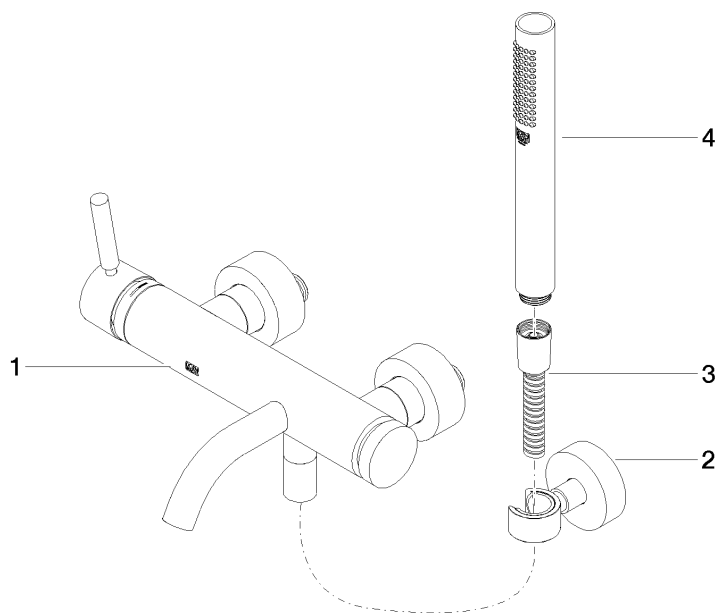

**META Wannen-Einhandbatterie für Wandmontage mit Schlauchbrausegarnitur
- Champagne gebürstet (22kt Gold)**

META

33 233 660

- Auslauf: runder luftangereicherter Strahl
- Durchfluss max. 14 l/min bei 3 bar Fließdruck
- Handbrause: COMPACT RAIN, Durchfluss max. 6,8 l/min (bei 3 Bar)
- Schlauchbrausegarnitur mit Antikalk-System
- automatische Umstellung Wanne/Brause
- Ausladung 202 mm
- Schubrosetten Ø 60 mm
- Stichmaß 150 mm ± 15 mm
- Anschluss 1/2"
- Metallbrauseschlauch 1250 mm mit integriertem Verdreherschutz
- Brausehalter mit Rosette Ø 57 mm

33 233 660
mm [inches]

Durchflussdiagramm

Zertifikate

LGA_29687.

WRAS_2207043.

33 233 660
Ersatzteile für die
anderen
Oberflächenvarianten
finden Sie hier:
Chrom

Ersatzteilstückliste

Nr.	Artikelnummer	Benennung	Verbaumenge	Lieferzeit
1	33 200 660-46	META Wannen-Einhandbatterie für Wandmontage ohne Garnitur - Champagne gebürstet (22kt Gold)	1	30
2	28 050 920-46	Halter	1	-
Ersatzteil nicht mehr bestellbar, bitte bestellen Sie den Nachfolgeartikel				
3	90 30 02 072 00-46	Metall-Brauseschlauch 1/2" x 3/8" x 1250 mm - Champagne gebürstet (22kt Gold)	1	30
4	90 12 11 140 30-46	Brause	1	30