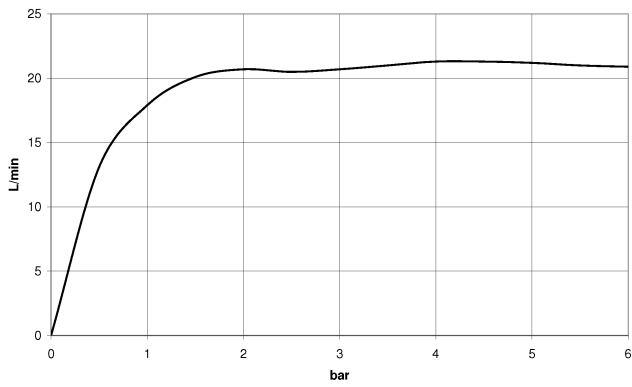

**META Wannen-Einhandbatterie für Wandmontage mit Schlauchbrausegarnitur
- Champagne gebürstet (22kt Gold)**

META

33 233 660

- Auslauf: runder luftangereicherter Strahl
- Durchfluss max. 14 l/min bei 3 bar Fließdruck
- Handbrause: COMPACT RAIN, Durchfluss max. 6,8 l/min (bei 3 Bar)
- Schlauchbrausegarnitur mit Antikalk-System
- automatische Umstellung Wanne/Brause
- Ausladung 202 mm
- Schubrosetten Ø 60 mm
- Stichmaß 150 mm ± 15 mm
- Anschluss 1/2"
- Metallbrauseschlauch 1250 mm mit integriertem Verdreherschutz
- Brausehalter mit Rosette Ø 57 mm

Eigensicher gegen Rückfließen.

	Champagne gebürstet (22kt Gold)	33 233 660-46
	Chrom	33 233 660-00
	Platin gebürstet	33 233 660-06
	Dark Chrome	33 233 660-19
	Light Gold	33 233 660-26
	Light Gold gebürstet	33 233 660-27
	Schwarz matt	33 233 660-33
	Bronze gebürstet	33 233 660-42
	Champagne (22kt Gold)	33 233 660-47
	Chrom gebürstet	33 233 660-93
	Dark Platin gebürstet	33 233 660-99

33 233 660
mm [inches]

Durchflussdiagramm

Zertifikate

LGA_29687.

WRAS_2207043.

33 233 660
Ersatzteile für die
anderen
Oberflächenvarianten
finden Sie hier:
Chrom

Ersatzteilstückliste

Nr.	Artikelnummer	Benennung	Verbaumenge	Lieferzeit
1	33 200 660-46	META Wannen-Einhandbatterie für Wandmontage ohne Garnitur - Champagne gebürstet (22kt Gold)	1	30
2	28 050 920-46	Halter	1	-
Ersatzteil nicht mehr bestellbar, bitte bestellen Sie den Nachfolgeartikel				
3	90 30 02 072 00-46	Metall-Brauseschlauch 1/2" x 3/8" x 1250 mm - Champagne gebürstet (22kt Gold)	1	30
4	90 12 11 140 30-46	Brause	1	30