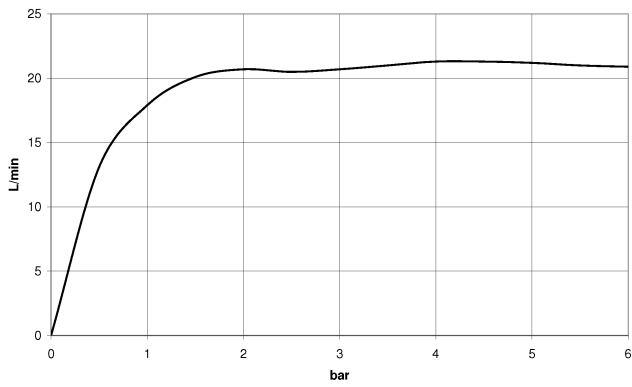

33 233 660

- Auslauf: runder luftangereicherter Strahl
- Durchfluss max. 14 l/min bei 3 bar Fließdruck
- Handbrause: COMPACT RAIN, Durchfluss max. 6,8 l/min (bei 3 Bar)
- Schlauchbrausegarnitur mit Antikalk-System
- automatische Umstellung Wanne/Brause
- Ausladung 202 mm
- Schubrosetten Ø 60 mm
- Stichmaß 150 mm ± 15 mm
- Anschluss 1/2"
- Metallbrauseschlauch 1250 mm mit integriertem Verdreherschutz
- Brausehalter mit Rosette Ø 57 mm

Eigensicher gegen Rückfließen.

	Champagne (22kt Gold)	33 233 660-47
	Chrom	33 233 660-00
	Platin gebürstet	33 233 660-06
	Dark Chrome	33 233 660-19
	Light Gold	33 233 660-26
	Light Gold gebürstet	33 233 660-27
	Schwarz matt	33 233 660-33
	Bronze gebürstet	33 233 660-42
	Champagne gebürstet (22kt Gold)	33 233 660-46
	Chrom gebürstet	33 233 660-93
	Dark Platin gebürstet	33 233 660-99

33 233 660  
mm [inches]

**Durchflussdiagramm**

**Zertifikate**

LGA\_29687.

WRAS\_2207043.

33 233 660  
Ersatzteile für die  
anderen  
Oberflächenvarianten  
finden Sie hier:  
Chrom