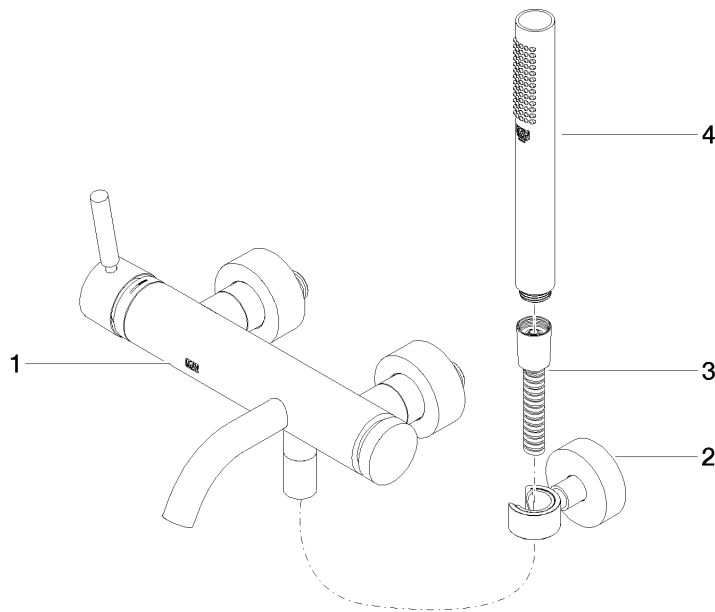

33 233 660

- Auslauf: runder luftangereicherter Strahl
- Durchfluss max. 14 l/min bei 3 bar Fließdruck
- Handbrause: COMPACT RAIN, Durchfluss max. 6,8 l/min (bei 3 Bar)
- Schlauchbrausegarnitur mit Antikalk-System
- automatische Umstellung Wanne/Brause
- Ausladung 202 mm
- Schubrosetten Ø 60 mm
- Stichmaß 150 mm ± 15 mm
- Anschluss 1/2"
- Metallbrauseschlauch 1250 mm mit integriertem Verdreherschutz
- Brausehalter mit Rosette Ø 57 mm

33 233 660  
mm [inches]

**Durchflussdiagramm**

**Zertifikate**

LGA\_29687.

WRAS\_2207043.

33 233 660  
Ersatzteile für die  
anderen  
Oberflächenvarianten  
finden Sie hier:  
Chrom

### Ersatzteilstückliste

Nr.	Artikelnummer	Benennung	Verbaumenge	Lieferzeit
1	33 200 660-47	META Wannen-Einhandbatterie für Wandmontage ohne Garnitur - Champagne (22kt Gold)	1	30
2	28 050 920-47	Halter	1	-
Ersatzteil nicht mehr bestellbar, bitte bestellen Sie den Nachfolgeartikel				
3	90 30 02 072 00-47	Metall-Brauseschlauch 1/2" x 3/8" x 1250 mm - Champagne (22kt Gold)	1	30
4	90 12 11 140 30-47	Brause	1	30