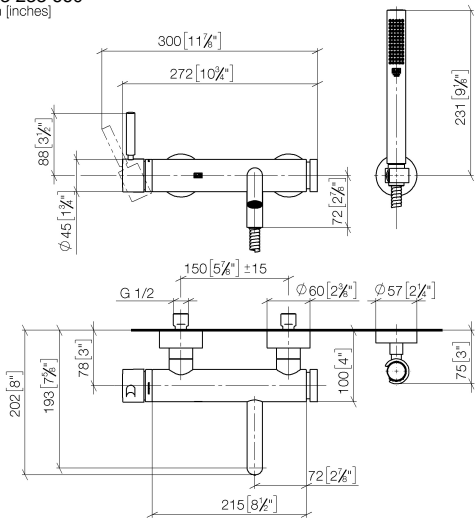

33 233 660

- Auslauf: runder luftangereicherter Strahl
- Durchfluss max. 14 l/min bei 3 bar Fließdruck
- Handbrause: COMPACT RAIN, Durchfluss max. 6,8 l/min (bei 3 Bar)
- Schlauchbrausegarnitur mit Antikalk-System
- automatische Umstellung Wanne/Brause
- Ausladung 202 mm
- Schubrosetten Ø 60 mm
- Stichmaß 150 mm ± 15 mm
- Anschluss 1/2"
- Metallbrauseschlauch 1250 mm mit integriertem Verdreherschutz
- Brausehalter mit Rosette Ø 57 mm

Eigensicher gegen Rückfließen.

	Champagne (22kt Gold)	33 233 660-47
	Chrom	33 233 660-00
	Platin gebürstet	33 233 660-06
	Dark Chrome	33 233 660-19
	Light Gold	33 233 660-26
	Light Gold gebürstet	33 233 660-27
	Schwarz matt	33 233 660-33
	Bronze gebürstet	33 233 660-42
	Champagne gebürstet (22kt Gold)	33 233 660-46
	Chrom gebürstet	33 233 660-93
	Dark Platin gebürstet	33 233 660-99

33 233 660  
mm [inches]

**Durchflussdiagramm**

**Zertifikate**

LGA\_29687.

WRAS\_2207043.

33 233 660  
Ersatzteile für die  
anderen  
Oberflächenvarianten  
finden Sie hier:  
Chrom

### Ersatzteilstückliste

Nr.	Artikelnummer	Benennung	Verbaumenge	Lieferzeit
1	33 200 660-47	META Wannen-Einhandbatterie für Wandmontage ohne Garnitur - Champagne (22kt Gold)	1	30
2	28 050 920-47	Halter	1	-
Ersatzteil nicht mehr bestellbar, bitte bestellen Sie den Nachfolgeartikel				
3	90 30 02 072 00-47	Metall-Brauseschlauch 1/2" x 3/8" x 1250 mm - Champagne (22kt Gold)	1	30
4	90 12 11 140 30-47	Brause	1	30