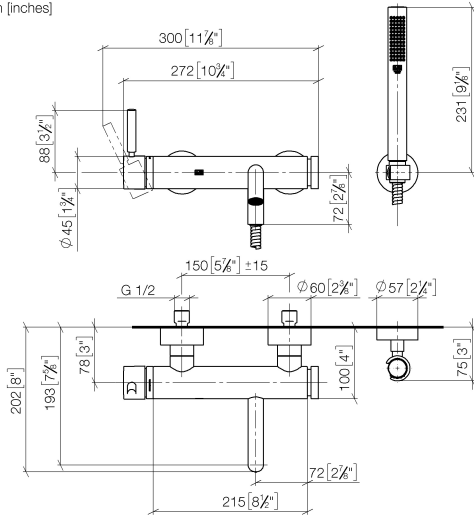

33 233 660

- Auslauf: runder luftangereicherter Strahl
- Durchfluss max. 14 l/min bei 3 bar Fließdruck
- Handbrause: COMPACT RAIN, Durchfluss max. 6,8 l/min (bei 3 Bar)
- Schlauchbrausegarnitur mit Antikalk-System
- automatische Umstellung Wanne/Brause
- Ausladung 202 mm
- Schubrosetten Ø 60 mm
- Stichmaß 150 mm ± 15 mm
- Anschluss 1/2"
- Metallbrauseschlauch 1250 mm mit integriertem Verdreherschutz
- Brausehalter mit Rosette Ø 57 mm

Eigensicher gegen Rückfließen.

	Chrom gebürstet	33 233 660-93
	Chrom	33 233 660-00
	Platin gebürstet	33 233 660-06
	Dark Chrome	33 233 660-19
	Light Gold	33 233 660-26
	Light Gold gebürstet	33 233 660-27
	Schwarz matt	33 233 660-33
	Bronze gebürstet	33 233 660-42
	Champagne gebürstet (22kt Gold)	33 233 660-46
	Champagne (22kt Gold)	33 233 660-47
	Dark Platinum gebürstet	33 233 660-99

33 233 660
mm [inches]

Durchflussdiagramm

Zertifikate

Belgaqua_21-025- LGA_29687. WRAS_2207043.
27_1.

33 233 660

Ersatzteile für die
anderen
Oberflächenvarianten
finden Sie hier:
Chrom

Ersatzteilstückliste

Nr.	Artikelnummer	Benennung	Verbaumenge	Lieferzeit
1	33 200 660-93	META Wannen-Einhandbatterie für Wandmontage ohne Garnitur - Chrom gebürstet	1	20
2	28 050 920-93	Halter	1	-
Ersatzteil nicht mehr bestellbar, bitte bestellen Sie den Nachfolgeartikel				
3	90 30 02 072 00-93	Metall-Brauseschlauch 1/2" x 3/8" x 1250 mm - Chrom gebürstet	1	20
4	90 12 11 140 30-93	Brause	1	20