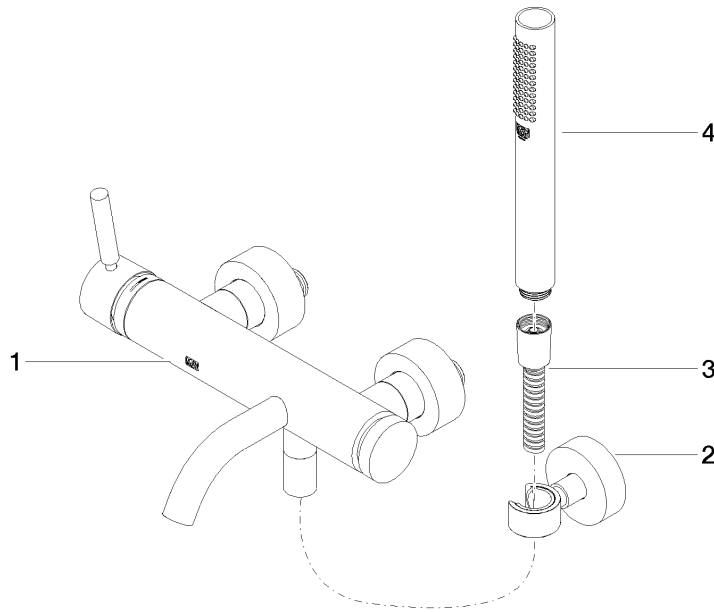

33 233 660

- Auslauf: runder luftangereicherter Strahl
- Durchfluss max. 14 l/min bei 3 bar Fließdruck
- Handbrause: COMPACT RAIN, Durchfluss max. 6,8 l/min (bei 3 Bar)
- Schlauchbrausegarnitur mit Antikalk-System
- automatische Umstellung Wanne/Brause
- Ausladung 202 mm
- Schubrosetten Ø 60 mm
- Stichmaß 150 mm ± 15 mm
- Anschluss 1/2"
- Metallbrauseschlauch 1250 mm mit integriertem Verdreherschutz
- Brausehalter mit Rosette Ø 57 mm

33 233 660
mm [inches]

Durchflussdiagramm

Zertifikate

Belgaqua_21-025- LGA_29687. WRAS_2207043.
27_1.

33 233 660

Ersatzteile für die
anderen
Oberflächenvarianten
finden Sie hier:
Chrom

Ersatzteilstückliste

Nr.	Artikelnummer	Benennung	Verbaumenge	Lieferzeit
1	33 200 660-93	META Wannen-Einhandbatterie für Wandmontage ohne Garnitur - Chrom gebürstet	1	20
2	28 050 920-93	Halter	1	-
Ersatzteil nicht mehr bestellbar, bitte bestellen Sie den Nachfolgeartikel				
3	90 30 02 072 00-93	Metall-Brauseschlauch 1/2" x 3/8" x 1250 mm - Chrom gebürstet	1	20
4	90 12 11 140 30-93	Brause	1	20