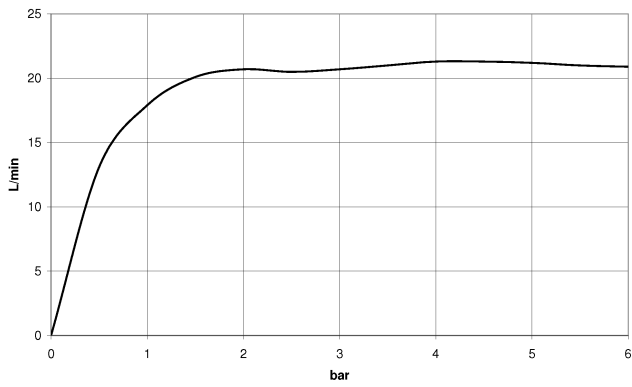

33 233 660

- Auslauf: runder luftangereicherter Strahl
- Durchfluss max. 14 l/min bei 3 bar Fließdruck
- Handbrause: COMPACT RAIN, Durchfluss max. 6,8 l/min (bei 3 Bar)
- Schlauchbrausegarnitur mit Antikalk-System
- automatische Umstellung Wanne/Brause
- Ausladung 202 mm
- Schubrosetten Ø 60 mm
- Stichmaß 150 mm ± 15 mm
- Anschluss 1/2"
- Metallbrauseschlauch 1250 mm mit integriertem Verdreherschutz
- Brausehalter mit Rosette Ø 57 mm

Eigensicher gegen Rückfließen.

	Chrom gebürstet	33 233 660-93
	Chrom	33 233 660-00
	Platin gebürstet	33 233 660-06
	Dark Chrome	33 233 660-19
	Light Gold	33 233 660-26
	Light Gold gebürstet	33 233 660-27
	Schwarz matt	33 233 660-33
	Bronze gebürstet	33 233 660-42
	Champagne gebürstet (22kt Gold)	33 233 660-46
	Champagne (22kt Gold)	33 233 660-47
	Dark Platinum gebürstet	33 233 660-99

33 233 660
mm [inches]

Durchflussdiagramm

Zertifikate

Belgaqua_21-025- LGA_29687. WRAS_2207043.
27_1.

33 233 660

Ersatzteile für die
anderen
Oberflächenvarianten
finden Sie hier:
Chrom

Ersatzteilstückliste

Nr.	Artikelnummer	Benennung	Verbaumenge	Lieferzeit
1	33 200 660-93	META Wannen-Einhandbatterie für Wandmontage ohne Garnitur - Chrom gebürstet	1	20
2	28 050 920-93	Halter	1	-
Ersatzteil nicht mehr bestellbar, bitte bestellen Sie den Nachfolgeartikel				
3	90 30 02 072 00-93	Metall-Brauseschlauch 1/2" x 3/8" x 1250 mm - Chrom gebürstet	1	20
4	90 12 11 140 30-93	Brause	1	20