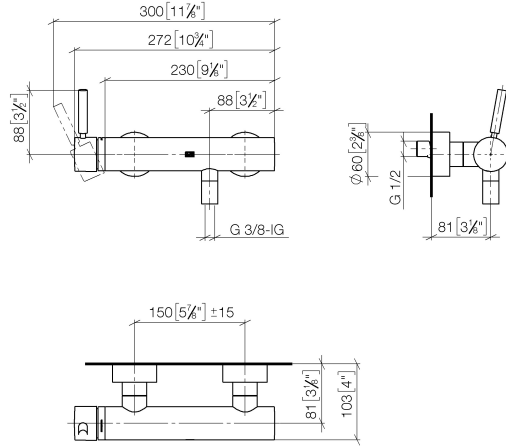

33 300 660

- Brauseabgang 3/8"
- Schubrosetten Ø 60 mm
- Anschluss 1/2"
- Stichmaß 150 mm ± 15 mm

Eigensicher gegen Rückfließen.

	Chrom	33 300 660-00
	Platin gebürstet	33 300 660-06
	Dark Chrome	33 300 660-19
	Light Gold	33 300 660-26
	Light Gold gebürstet	33 300 660-27
	Schwarz matt	33 300 660-33
	Bronze gebürstet	33 300 660-42
	Champagne gebürstet (22kt Gold)	33 300 660-46
	Champagne (22kt Gold)	33 300 660-47
	Chrom gebürstet	33 300 660-93
	Dark Platinum gebürstet	33 300 660-99

33 300 660

mm [Inches]

Durchflussdiagramm

Zertifikate

LGA_29688.

Belgaqua_21-025-
27_1.

DVGW_DW-
6506DN0125.

WRAS_2205033.

33 300 660

Ersatzteile für die
anderen
Oberflächenvarianten
finden Sie hier: Platin
gebürstet

Ersatzteilstückliste

Nr.	Artikelnummer	Benennung	Verbaumenge	Lieferzeit
1	90 20 66 007 00-00	Griff	1	10
2	09 28 30 032-00	Haube	1	10
3	09 14 10 102 90	Dichtung	1	2
4	09 24 04 296 90	Mutter	1	2
5	90 28 10 148 00 90	Zubehoer	1	2
6	90 15 05 064 00 90	Kartusche	1	2
7	04 11 04 030 00 90	Anschluss	2	2
8	09 27 62 004-00	Rosette	2	10
9	09 14 10 119 90	Dichtung	2	2
10	09 29 05 005 20 90	Nippel	2	60
11	09 14 10 008 90	Dichtung	2	2
12	09 23 10 048-00	Mutter	2	10
13	09 18 40 059-00	Huelse	2	10
14	90 23 01 141 00 90	Rueckflussverhinderer	1	2
15	90 14 10 032 00 90	Dichtung	1	2
16	09 24 03 115 20-00	Nippel	1	10
17	90 21 02 069 00-00	Haube	1	10