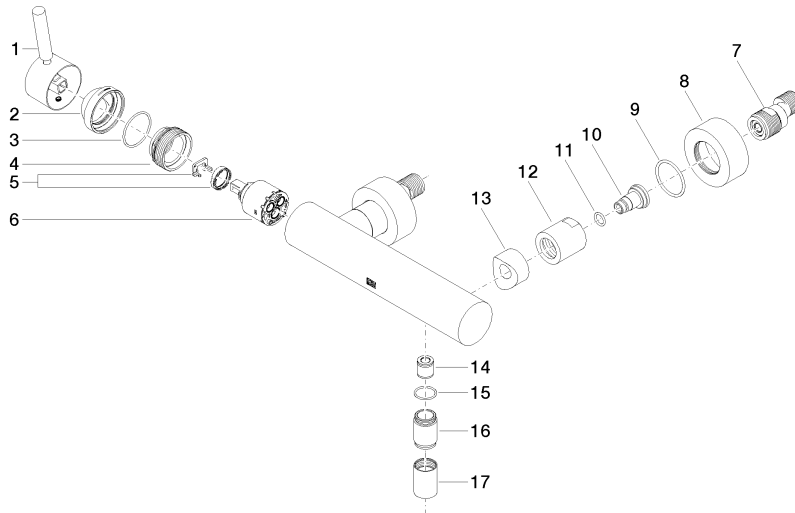

33 300 660

- Brauseabgang 3/8"
- Schubrosetten Ø 60 mm
- Anschluss 1/2"
- Stichmaß 150 mm ± 15 mm

Eigensicher gegen Rückfließen.

	Platin gebürstet	33 300 660-06
	Chrom	33 300 660-00
	Dark Chrome	33 300 660-19
	Light Gold	33 300 660-26
	Light Gold gebürstet	33 300 660-27
	Schwarz matt	33 300 660-33
	Bronze gebürstet	33 300 660-42
	Champagne gebürstet (22kt Gold)	33 300 660-46
	Champagne (22kt Gold)	33 300 660-47
	Chrom gebürstet	33 300 660-93
	Dark Platinum gebürstet	33 300 660-99

33 300 660

mm [Inches]

Durchflussdiagramm

Zertifikate

LGA_29688.

Belgaqua_21-025-
27_1.

DVGW_DW-
6506DN0125.

WRAS_2205033.

33 300 660

Ersatzteile für die
anderen
Oberflächenvarianten
finden Sie hier:
Chrom

Ersatzteilstückliste

Nr.	Artikelnummer	Benennung	Verbaumenge	Lieferzeit
1	90 20 66 007 00-06	Griff	1	10
2	09 28 30 032-06	Haube	1	10
3	09 14 10 102 90	Dichtung	1	2
4	09 24 04 296 90	Mutter	1	2
5	90 28 10 148 00 90	Zubehoer	1	2
6	90 15 05 064 00 90	Kartusche	1	2
7	04 11 04 030 00 90	Anschluss	2	2
8	09 27 62 004-06	Rosette	2	10
9	09 14 10 119 90	Dichtung	2	2
10	09 29 05 005 20 90	Nippel	2	60
11	09 14 10 008 90	Dichtung	2	2
12	09 23 10 048-06	Mutter	2	10
13	09 18 40 059-06	Huelse	2	10
14	90 23 01 141 00 90	Rueckflussverhinderer	1	2
15	90 14 10 032 00 90	Dichtung	1	2
16	09 24 03 115 20-06	Nippel	1	10
17	90 21 02 069 00-06	Haube	1	10