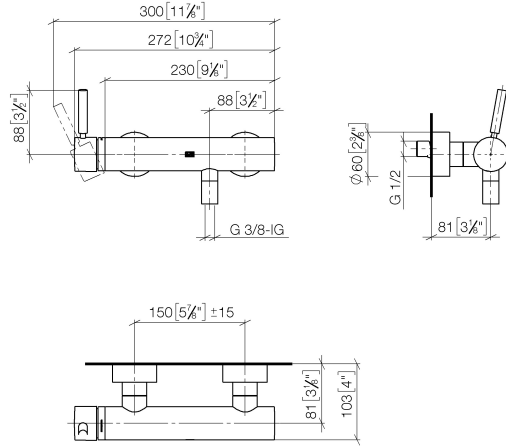

33 300 660

- Brauseabgang 3/8"
- Schubrosetten Ø 60 mm
- Anschluss 1/2"
- Stichmaß 150 mm ± 15 mm

Eigensicher gegen Rückfließen.

	Platin gebürstet	33 300 660-06
	Chrom	33 300 660-00
	Dark Chrome	33 300 660-19
	Light Gold	33 300 660-26
	Light Gold gebürstet	33 300 660-27
	Schwarz matt	33 300 660-33
	Bronze gebürstet	33 300 660-42
	Champagne gebürstet (22kt Gold)	33 300 660-46
	Champagne (22kt Gold)	33 300 660-47
	Chrom gebürstet	33 300 660-93
	Dark Platinum gebürstet	33 300 660-99

33 300 660

mm [Inches]

Durchflussdiagramm

Zertifikate

LGA_29688.

Belgaqua_21-025-
27_1.

DVGW_DW-
6506DN0125.

WRAS_2205033.

33 300 660

Ersatzteile für die
anderen
Oberflächenvarianten
finden Sie hier:
Chrom

Ersatzteilstückliste

Nr.	Artikelnummer	Benennung	Verbaumenge	Lieferzeit
1	90 20 66 007 00-06	Griff	1	10
2	09 28 30 032-06	Haube	1	10
3	09 14 10 102 90	Dichtung	1	2
4	09 24 04 296 90	Mutter	1	2
5	90 28 10 148 00 90	Zubehoer	1	2
6	90 15 05 064 00 90	Kartusche	1	2
7	04 11 04 030 00 90	Anschluss	2	2
8	09 27 62 004-06	Rosette	2	10
9	09 14 10 119 90	Dichtung	2	2
10	09 29 05 005 20 90	Nippel	2	60
11	09 14 10 008 90	Dichtung	2	2
12	09 23 10 048-06	Mutter	2	10
13	09 18 40 059-06	Huelse	2	10
14	90 23 01 141 00 90	Rueckflussverhinderer	1	2
15	90 14 10 032 00 90	Dichtung	1	2
16	09 24 03 115 20-06	Nippel	1	10
17	90 21 02 069 00-06	Haube	1	10