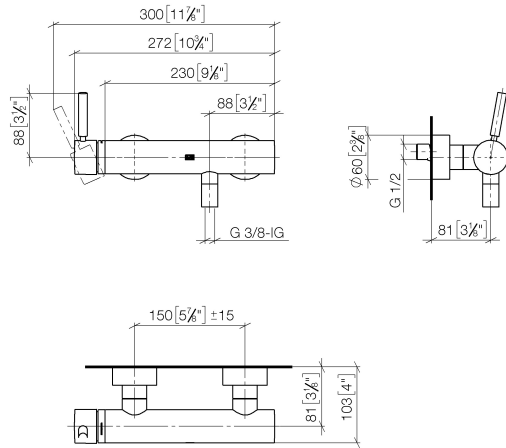

33 300 660

- Brauseabgang 3/8"
- Schubrosetten Ø 60 mm
- Anschluss 1/2"
- Stichmaß 150 mm ± 15 mm

Eigensicher gegen Rückfließen.

	Dark Chrome	33 300 660-19
	Chrom	33 300 660-00
	Platin gebürstet	33 300 660-06
	Light Gold	33 300 660-26
	Light Gold gebürstet	33 300 660-27
	Schwarz matt	33 300 660-33
	Bronze gebürstet	33 300 660-42
	Champagne gebürstet (22kt Gold)	33 300 660-46
	Champagne (22kt Gold)	33 300 660-47
	Chrom gebürstet	33 300 660-93
	Dark Platinum gebürstet	33 300 660-99

33 300 660

mm [Inches]

Durchflussdiagramm

Zertifikate

LGA_29688.

DVGW_DW-
6506DN0125.

WRAS_2205033.

33 300 660