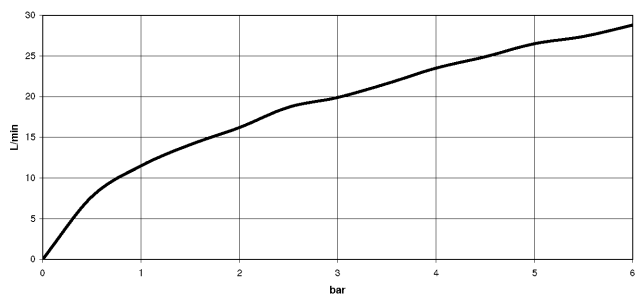

33 300 660

- Brauseabgang 3/8"
- Schubrosetten Ø 60 mm
- Anschluss 1/2"
- Stichmaß 150 mm ± 15 mm

Eigensicher gegen Rückfließen.

	Light Gold	33 300 660-26
	Chrom	33 300 660-00
	Platin gebürstet	33 300 660-06
	Dark Chrome	33 300 660-19
	Light Gold gebürstet	33 300 660-27
	Schwarz matt	33 300 660-33
	Bronze gebürstet	33 300 660-42
	Champagne gebürstet (22kt Gold)	33 300 660-46
	Champagne (22kt Gold)	33 300 660-47
	Chrom gebürstet	33 300 660-93
	Dark Platinum gebürstet	33 300 660-99

33 300 660

mm [Inches]

**Durchflussdiagramm**

**Zertifikate**

LGA\_29688.

33 300 660

Ersatzteile für die  
anderen  
Oberflächenvarianten  
finden Sie hier:  
Chrom