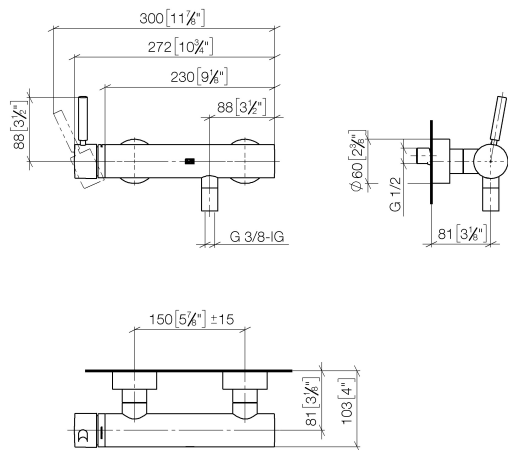

33 300 660

- Brauseabgang 3/8"
- Schubrosetten Ø 60 mm
- Anschluss 1/2"
- Stichmaß 150 mm ± 15 mm

Eigensicher gegen Rückfließen.

	Light Gold	33 300 660-26
	Chrom	33 300 660-00
	Platin gebürstet	33 300 660-06
	Dark Chrome	33 300 660-19
	Light Gold gebürstet	33 300 660-27
	Schwarz matt	33 300 660-33
	Bronze gebürstet	33 300 660-42
	Champagne gebürstet (22kt Gold)	33 300 660-46
	Champagne (22kt Gold)	33 300 660-47
	Chrom gebürstet	33 300 660-93
	Dark Platinum gebürstet	33 300 660-99

33 300 660

mm [Inches]

**Durchflussdiagramm**

**Zertifikate**

LGA\_29688.

33 300 660

Ersatzteile für die  
anderen  
Oberflächenvarianten  
finden Sie hier:  
Chrom

### Ersatzteilstückliste

Nr.	Artikelnummer	Benennung	Verbaumenge	Lieferzeit
1	90 20 66 007 00-26	Griff	1	30
2	09 28 30 032-26	Haube	1	60
3	09 14 10 102 90	Dichtung	1	2
4	09 24 04 296 90	Mutter	1	2
5	90 28 10 148 00 90	Zubehoer	1	2
6	90 15 05 064 00 90	Kartusche	1	2
7	04 11 04 030 00 90	Anschluss	2	2
8	09 27 62 004-26	Rosette	2	60
9	09 14 10 119 90	Dichtung	2	2
10	09 29 05 005 20 90	Nippel	2	60
11	09 14 10 008 90	Dichtung	2	2
12	09 23 10 048-26	Mutter	2	60
13	09 18 40 059-26	Huelse	2	60
14	90 23 01 141 00 90	Rueckflussverhinderer	1	2
15	90 14 10 032 00 90	Dichtung	1	2
16	09 24 03 115 20-26	Nippel	1	60
17	90 21 02 069 00-26	Haube	1	30