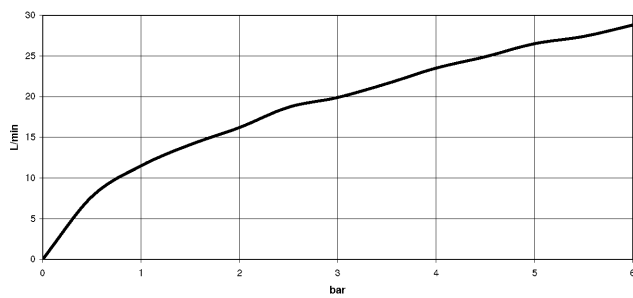

33 300 660

- Brauseabgang 3/8"
- Schubrosetten Ø 60 mm
- Anschluss 1/2"
- Stichmaß 150 mm ± 15 mm

Eigensicher gegen Rückfließen.

	Bronze gebürstet	33 300 660-42
	Chrom	33 300 660-00
	Platin gebürstet	33 300 660-06
	Dark Chrome	33 300 660-19
	Light Gold	33 300 660-26
	Light Gold gebürstet	33 300 660-27
	Schwarz matt	33 300 660-33
	Champagne gebürstet (22kt Gold)	33 300 660-46
	Champagne (22kt Gold)	33 300 660-47
	Chrom gebürstet	33 300 660-93
	Dark Platinum gebürstet	33 300 660-99

33 300 660

mm [Inches]

**Durchflussdiagramm**

**Zertifikate**

LGA\_29688.

33 300 660

Ersatzteile für die  
anderen  
Oberflächenvarianten  
finden Sie hier:  
Chrom