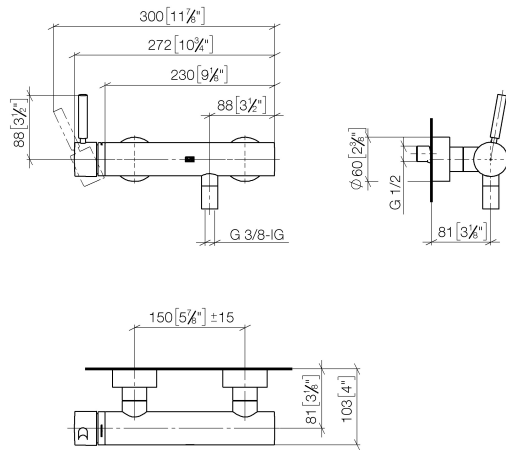

33 300 660

- Brauseabgang 3/8"
- Schubrosetten Ø 60 mm
- Anschluss 1/2"
- Stichmaß 150 mm ± 15 mm

Eigensicher gegen Rückfließen.

	Bronze gebürstet	33 300 660-42
	Chrom	33 300 660-00
	Platin gebürstet	33 300 660-06
	Dark Chrome	33 300 660-19
	Light Gold	33 300 660-26
	Light Gold gebürstet	33 300 660-27
	Schwarz matt	33 300 660-33
	Champagne gebürstet (22kt Gold)	33 300 660-46
	Champagne (22kt Gold)	33 300 660-47
	Chrom gebürstet	33 300 660-93
	Dark Platinum gebürstet	33 300 660-99

33 300 660

mm [Inches]

**Durchflussdiagramm**

**Zertifikate**

LGA\_29688.

33 300 660

Ersatzteile für die  
anderen  
Oberflächenvarianten  
finden Sie hier:  
Chrom

### Ersatzteilstückliste

Nr.	Artikelnummer	Benennung	Verbaumenge	Lieferzeit
1	90 20 66 007 00-42	Griff	1	30
2	09 28 30 032-42	Haube	1	60
3	09 14 10 102 90	Dichtung	1	2
4	09 24 04 296 90	Mutter	1	2
5	90 28 10 148 00 90	Zubehoer	1	2
6	90 15 05 064 00 90	Kartusche	1	2
7	04 11 04 030 00 90	Anschluss	2	2
8	09 27 62 004-42	Rosette	2	60
9	09 14 10 119 90	Dichtung	2	2
10	09 29 05 005 20 90	Nippel	2	60
11	09 14 10 008 90	Dichtung	2	2
12	09 23 10 048-42	Mutter	2	60
13	09 18 40 059-42	Huelse	2	60
14	90 23 01 141 00 90	Rueckflussverhinderer	1	2
15	90 14 10 032 00 90	Dichtung	1	2
16	09 24 03 115 20-42	Nippel	1	60
17	90 21 02 069 00-42	Haube	1	30