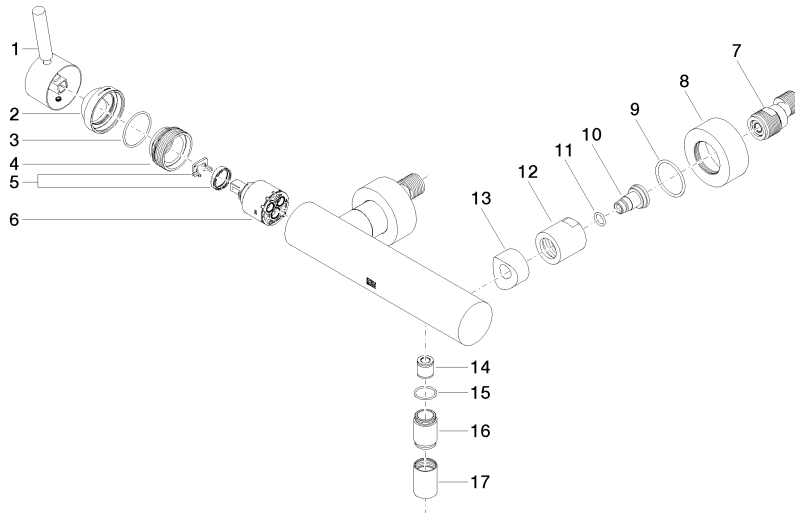

33 300 660

- Brauseabgang 3/8"
- Schubrosetten Ø 60 mm
- Anschluss 1/2"
- Stichmaß 150 mm ± 15 mm

Eigensicher gegen Rückfließen.

	Bronze gebürstet	33 300 660-42
	Chrom	33 300 660-00
	Platin gebürstet	33 300 660-06
	Dark Chrome	33 300 660-19
	Light Gold	33 300 660-26
	Light Gold gebürstet	33 300 660-27
	Schwarz matt	33 300 660-33
	Champagne gebürstet (22kt Gold)	33 300 660-46
	Champagne (22kt Gold)	33 300 660-47
	Chrom gebürstet	33 300 660-93
	Dark Platinum gebürstet	33 300 660-99

33 300 660

mm [Inches]

**Durchflussdiagramm**

**Zertifikate**

LGA\_29688.

33 300 660

Ersatzteile für die  
anderen  
Oberflächenvarianten  
finden Sie hier:  
Chrom

### Ersatzteilstückliste

Nr.	Artikelnummer	Benennung	Verbaumenge	Lieferzeit
1	90 20 66 007 00-42	Griff	1	30
2	09 28 30 032-42	Haube	1	60
3	09 14 10 102 90	Dichtung	1	2
4	09 24 04 296 90	Mutter	1	2
5	90 28 10 148 00 90	Zubehoer	1	2
6	90 15 05 064 00 90	Kartusche	1	2
7	04 11 04 030 00 90	Anschluss	2	2
8	09 27 62 004-42	Rosette	2	60
9	09 14 10 119 90	Dichtung	2	2
10	09 29 05 005 20 90	Nippel	2	60
11	09 14 10 008 90	Dichtung	2	2
12	09 23 10 048-42	Mutter	2	60
13	09 18 40 059-42	Huelse	2	60
14	90 23 01 141 00 90	Rueckflussverhinderer	1	2
15	90 14 10 032 00 90	Dichtung	1	2
16	09 24 03 115 20-42	Nippel	1	60
17	90 21 02 069 00-42	Haube	1	30