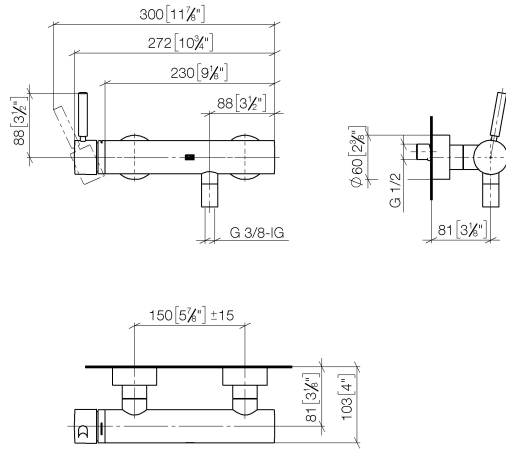

33 300 660

- Brauseabgang 3/8"
- Schubrosetten Ø 60 mm
- Anschluss 1/2"
- Stichmaß 150 mm ± 15 mm

Eigensicher gegen Rückfließen.

	Champagne (22kt Gold)	33 300 660-47
	Chrom	33 300 660-00
	Platin gebürstet	33 300 660-06
	Dark Chrome	33 300 660-19
	Light Gold	33 300 660-26
	Light Gold gebürstet	33 300 660-27
	Schwarz matt	33 300 660-33
	Bronze gebürstet	33 300 660-42
	Champagne gebürstet (22kt Gold)	33 300 660-46
	Chrom gebürstet	33 300 660-93
	Dark Platinum gebürstet	33 300 660-99

33 300 660

mm [Inches]

Durchflussdiagramm

Zertifikate

LGA_29688.

WRAS_2205033.

33 300 660

Ersatzteile für die
anderen
Oberflächenvarianten
finden Sie hier:
Chrom

Ersatzteilstückliste

Nr.	Artikelnummer	Benennung	Verbaumenge	Lieferzeit
1	90 20 66 007 00-47	Griff	1	30
2	09 28 30 032-47	Haube	1	60
3	09 14 10 102 90	Dichtung	1	2
4	09 24 04 296 90	Mutter	1	2
5	90 28 10 148 00 90	Zubehoer	1	2
6	90 15 05 064 00 90	Kartusche	1	2
7	04 11 04 030 00 90	Anschluss	2	2
8	09 27 62 004-47	Rosette	2	30
9	09 14 10 119 90	Dichtung	2	2
10	09 29 05 005 20 90	Nippel	2	60
11	09 14 10 008 90	Dichtung	2	2
12	09 23 10 048-47	Mutter	2	60
13	09 18 40 059-47	Huelse	2	60
14	90 23 01 141 00 90	Rueckflussverhinderer	1	2
15	90 14 10 032 00 90	Dichtung	1	2
16	09 24 03 115 20-47	Nippel	1	30
17	90 21 02 069 00-47	Haube	1	30