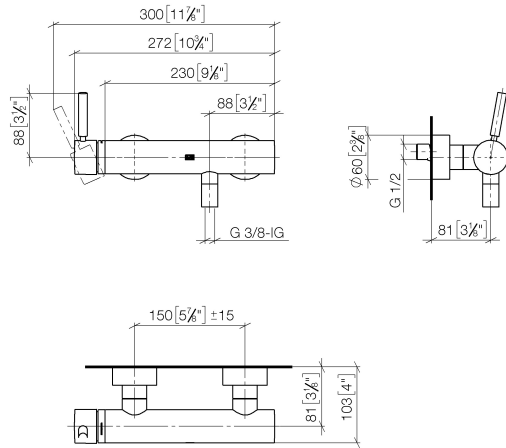

33 300 660

- Brauseabgang 3/8"
- Schubrosetten Ø 60 mm
- Anschluss 1/2"
- Stichmaß 150 mm ± 15 mm

Eigensicher gegen Rückfließen.

	Chrom gebürstet	33 300 660-93
	Chrom	33 300 660-00
	Platin gebürstet	33 300 660-06
	Dark Chrome	33 300 660-19
	Light Gold	33 300 660-26
	Light Gold gebürstet	33 300 660-27
	Schwarz matt	33 300 660-33
	Bronze gebürstet	33 300 660-42
	Champagne gebürstet (22kt Gold)	33 300 660-46
	Champagne (22kt Gold)	33 300 660-47
	Dark Platinum gebürstet	33 300 660-99

33 300 660

mm [Inches]

Durchflussdiagramm

Zertifikate

LGA_29688.

Belgaqua_21-025-
27_1.

DVGW_DW-
6506DN0125.

WRAS_2205033.

33 300 660

Ersatzteile für die
anderen
Oberflächenvarianten
finden Sie hier:
Chrom

Ersatzteilstückliste

Nr.	Artikelnummer	Benennung	Verbaumenge	Lieferzeit
1	90 20 66 007 00-93	Griff	1	20
2	09 28 30 032-93	Haube	1	20
3	09 14 10 102 90	Dichtung	1	2
4	09 24 04 296 90	Mutter	1	2
5	90 28 10 148 00 90	Zubehoer	1	2
6	90 15 05 064 00 90	Kartusche	1	2
7	04 11 04 030 00 90	Anschluss	2	2
8	09 27 62 004-93	Rosette	2	20
9	09 14 10 119 90	Dichtung	2	2
10	09 29 05 005 20 90	Nippel	2	60
11	09 14 10 008 90	Dichtung	2	2
12	09 23 10 048-93	Mutter	2	20
13	09 18 40 059-93	Huelse	2	20
14	90 23 01 141 00 90	Rueckflussverhinderer	1	2
15	90 14 10 032 00 90	Dichtung	1	2
16	09 24 03 115 20-93	Nippel	1	20
17	90 21 02 069 00-93	Haube	1	-