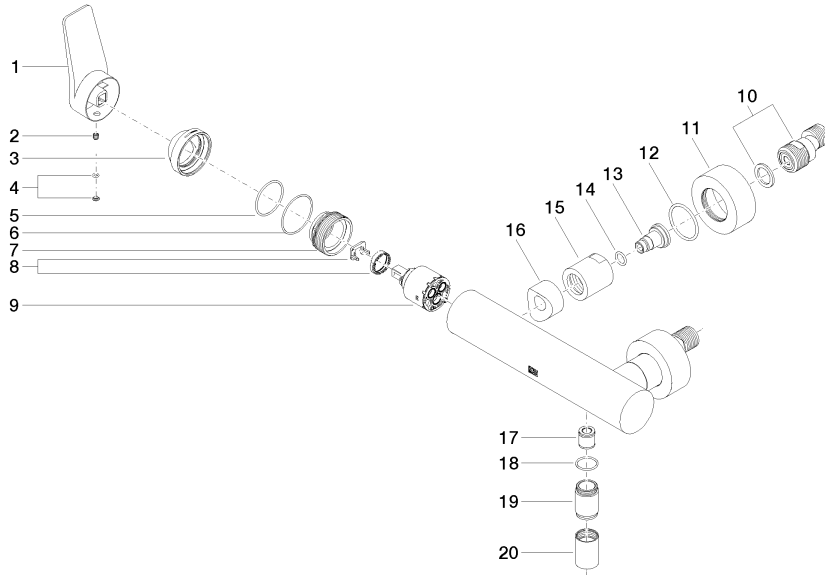

33 300 845

Produktversion ab 4/1/2024

Ersatzteile für die
anderen
Oberflächenvarianten
finden Sie hier:
Chrom