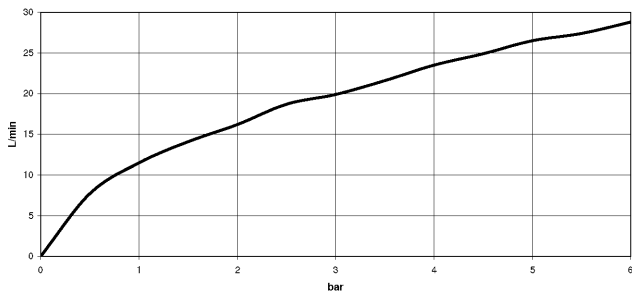

33 300 845

- Brauseabgang 3/8"
- Schubrosetten Ø 60 mm
- Anschluss 1/2"
- Stichmaß 150 mm ± 15 mm

Eigensicher gegen Rückfließen.

	Light Gold gebürstet	33 300 845-27
	Chrom	33 300 845-00
	Platin gebürstet	33 300 845-06
	Dark Chrome	33 300 845-19
	Schwarz matt	33 300 845-33
	Chrom gebürstet	33 300 845-93
	Dark Platinum gebürstet	33 300 845-99

33 300 845

mm [inches]

Durchflussdiagramm

Codes & Standards

DIN 4109

ISO 3822

Ü-Zeichen

LISSÉ Brause-Einhandbatterie für Wandmontage - Light Gold gebürstet