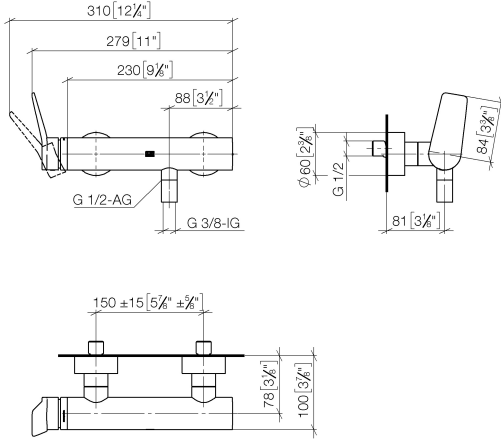

33 300 845

- Brauseabgang 3/8"
- Schubrosetten Ø 60 mm
- Anschluss 1/2"
- Stichmaß 150 mm ± 15 mm

Eigensicher gegen Rückfließen.

	Light Gold gebürstet	33 300 845-27
	Chrom	33 300 845-00
	Platin gebürstet	33 300 845-06
	Dark Chrome	33 300 845-19
	Schwarz matt	33 300 845-33
	Chrom gebürstet	33 300 845-93
	Dark Platinum gebürstet	33 300 845-99

33 300 845

mm [inches]

Durchflussdiagramm

Codes & Standards

DIN 4109

ISO 3822

Ü-Zeichen

LISSÉ Brause-Einhandbatterie für Wandmontage - Light Gold gebürstet