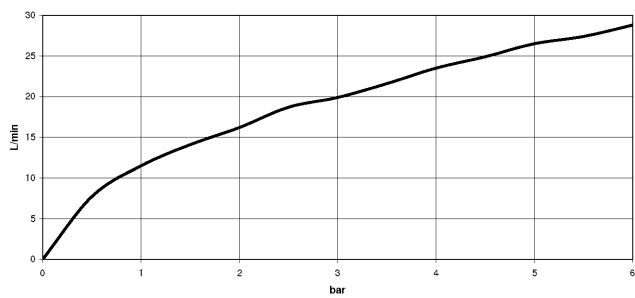

33 300 845

- Brauseabgang 3/8"
- Schubrosetten Ø 60 mm
- Anschluss 1/2"
- Stichmaß 150 mm ± 15 mm

Eigensicher gegen Rückfließen.

	Dark Platinum gebürstet	33 300 845-99
	Chrom	33 300 845-00
	Platin gebürstet	33 300 845-06
	Dark Chrome	33 300 845-19
	Schwarz matt	33 300 845-33
	Chrom gebürstet	33 300 845-93

33 300 845

mm [inches]

Durchflussdiagramm

Zertifikate

LGA_9602.

33 300 845

Ersatzteile für die
anderen
Oberflächenvarianten
finden Sie hier:
Chrom