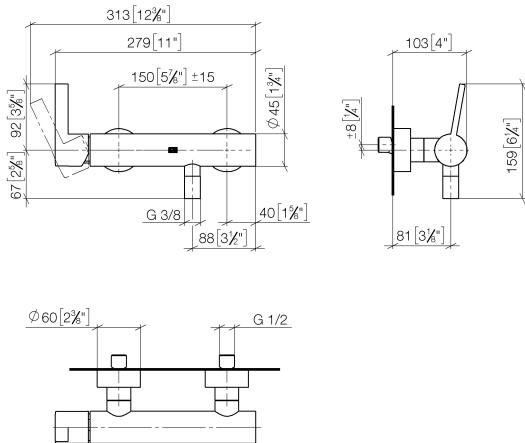

33 301 670

- Brauseabgang 3/8"
- Schubrosetten Ø 60 mm
- Anschluss 1/2"
- Stichmaß 150 mm

Eigensicher gegen Rückfließen.

	Chrom	33 301 670-00
	Platin gebürstet	33 301 670-06
	Dark Chrome	33 301 670-19
	Light Gold gebürstet	33 301 670-27
	Schwarz matt	33 301 670-33
	Chrom gebürstet	33 301 670-93

33 301 670

mm [inches]

Durchflussdiagramm

Zertifikate

Belgaqua\_21-025- LGA\_9602.  
27\_1.

33 301 670

Ersatzteile für die  
anderen  
Oberflächenvarianten  
finden Sie hier: Platin  
gebürstet

## Ersatzteilstückliste

Nr.	Artikelnummer	Benennung	Verbaumenge	Lieferzeit
1	09 20 67 004-00	Griff	1	10
2	09 24 04 107-00	Mutter	1	10
3	90 31 11 030 00 90	Stift	1	2
4	09 31 20 017 90	Stopfen	1	2
5	90 15 05 064 00 90	Kartusche	1	2
6	04 11 04 030 00 90	Anschluss	2	2
7	09 27 62 004-00	Rosette	2	10
8	09 14 10 119 90	Dichtung	2	2
9	09 29 05 005 20 90	Nippel	2	60
10	09 14 10 008 90	Dichtung	2	2
11	09 23 10 048-00	Mutter	2	10
12	09 18 40 059-00	Huelse	2	10
13	90 23 01 141 00 90	Rueckflussverhinderer	1	2
14	90 14 10 032 00 90	Dichtung	1	2
15	09 24 03 115 20-00	Nippel	1	10
16	90 21 02 069 00-00	Haube	1	10