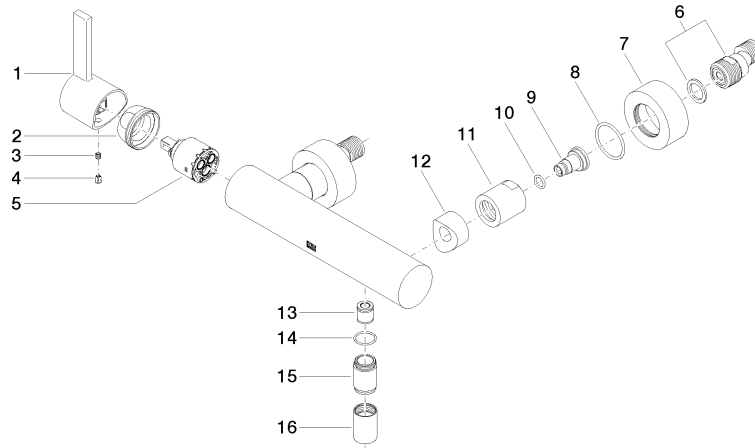

33 301 670

- Brauseabgang 3/8"
- Schubrosetten Ø 60 mm
- Anschluss 1/2"
- Stichmaß 150 mm

Eigensicher gegen Rückfließen.

	Chrom	33 301 670-00
	Platin gebürstet	33 301 670-06
	Dark Chrome	33 301 670-19
	Light Gold gebürstet	33 301 670-27
	Schwarz matt	33 301 670-33
	Chrom gebürstet	33 301 670-93

33 301 670

mm [inches]

Durchflussdiagramm

Zertifikate

Belgaqua\_21-025- LGA\_9602.  
27\_1.

33 301 670

Ersatzteile für die  
anderen  
Oberflächenvarianten  
finden Sie hier: Platin  
gebürstet

## Ersatzteilstückliste

Nr.	Artikelnummer	Benennung	Verbaumenge	Lieferzeit
1	09 20 67 004-00	Griff	1	10
2	09 24 04 107-00	Mutter	1	10
3	90 31 11 030 00 90	Stift	1	2
4	09 31 20 017 90	Stopfen	1	2
5	90 15 05 064 00 90	Kartusche	1	2
6	04 11 04 030 00 90	Anschluss	2	2
7	09 27 62 004-00	Rosette	2	10
8	09 14 10 119 90	Dichtung	2	2
9	09 29 05 005 20 90	Nippel	2	60
10	09 14 10 008 90	Dichtung	2	2
11	09 23 10 048-00	Mutter	2	10
12	09 18 40 059-00	Huelse	2	10
13	90 23 01 141 00 90	Rueckflussverhinderer	1	2
14	90 14 10 032 00 90	Dichtung	1	2
15	09 24 03 115 20-00	Nippel	1	10
16	90 21 02 069 00-00	Haube	1	10