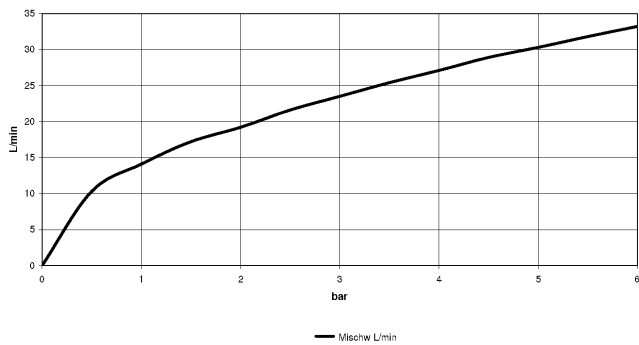

33 301 670

- Brauseabgang 3/8"
- Schubrosetten Ø 60 mm
- Anschluss 1/2"
- Stichmaß 150 mm

Eigensicher gegen Rückfließen.

	Chrom	33 301 670-00
	Platin gebürstet	33 301 670-06
	Dark Chrome	33 301 670-19
	Light Gold gebürstet	33 301 670-27
	Schwarz matt	33 301 670-33
	Chrom gebürstet	33 301 670-93

33 301 670

mm [inches]

Durchflussdiagramm

Zertifikate

Belgaqua\_21-025- LGA\_9602.  
27\_1.

33 301 670

Ersatzteile für die  
anderen  
Oberflächenvarianten  
finden Sie hier: Platin  
gebürstet