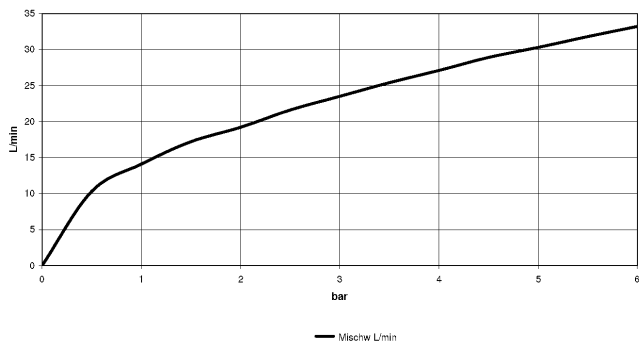

33 301 670

- Brauseabgang 3/8"
- Schubrosetten Ø 60 mm
- Anschluss 1/2"
- Stichmaß 150 mm

Eigensicher gegen Rückfließen.

	Platin gebürstet	33 301 670-06
	Chrom	33 301 670-00
	Dark Chrome	33 301 670-19
	Light Gold gebürstet	33 301 670-27
	Schwarz matt	33 301 670-33
	Chrom gebürstet	33 301 670-93

33 301 670

mm [inches]

Durchflussdiagramm

Zertifikate

Belgaqua_21-025- LGA_9602.
27_1.