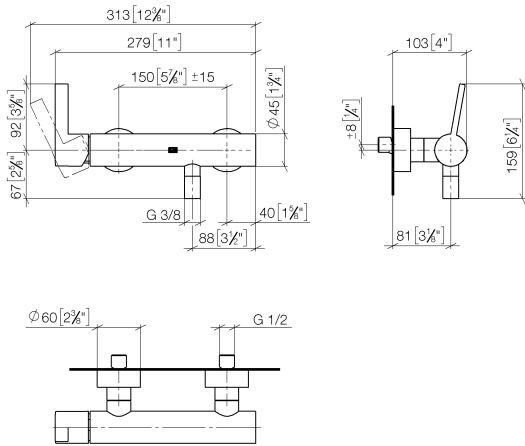

33 301 670

- Brauseabgang 3/8"
- Schubrosetten Ø 60 mm
- Anschluss 1/2"
- Stichmaß 150 mm

Eigensicher gegen Rückfließen.

	Platin gebürstet	33 301 670-06
	Chrom	33 301 670-00
	Dark Chrome	33 301 670-19
	Light Gold gebürstet	33 301 670-27
	Schwarz matt	33 301 670-33
	Chrom gebürstet	33 301 670-93

33 301 670

mm [inches]

Durchflussdiagramm

Zertifikate

Belgaqua_21-025- LGA_9602.
27_1.