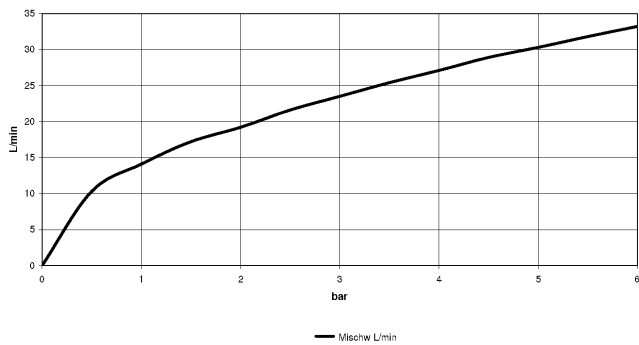

33 301 670

- Brauseabgang 3/8"
- Schubrosetten Ø 60 mm
- Anschluss 1/2"
- Stichmaß 150 mm

Eigensicher gegen Rückfließen.

	Dark Chrome	33 301 670-19
	Chrom	33 301 670-00
	Platin gebürstet	33 301 670-06
	Light Gold gebürstet	33 301 670-27
	Schwarz matt	33 301 670-33
	Chrom gebürstet	33 301 670-93

33 301 670

mm [inches]

Durchflussdiagramm

Zertifikate

LGA_9602.

33 301 670

Ersatzteile für die
anderen
Oberflächenvarianten
finden Sie hier:
Chrom