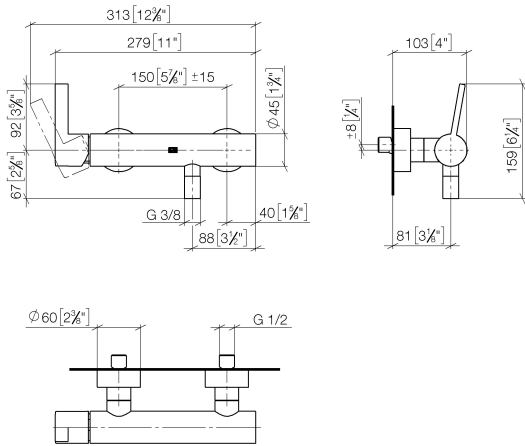

33 301 670

- Brauseabgang 3/8"
- Schubrosetten Ø 60 mm
- Anschluss 1/2"
- Stichmaß 150 mm

Eigensicher gegen Rückfließen.

	Dark Chrome	33 301 670-19
	Chrom	33 301 670-00
	Platin gebürstet	33 301 670-06
	Light Gold gebürstet	33 301 670-27
	Schwarz matt	33 301 670-33
	Chrom gebürstet	33 301 670-93

33 301 670

mm [inches]

Durchflussdiagramm

Zertifikate

LGA_9602.

33 301 670

Ersatzteile für die
anderen
Oberflächenvarianten
finden Sie hier:
Chrom