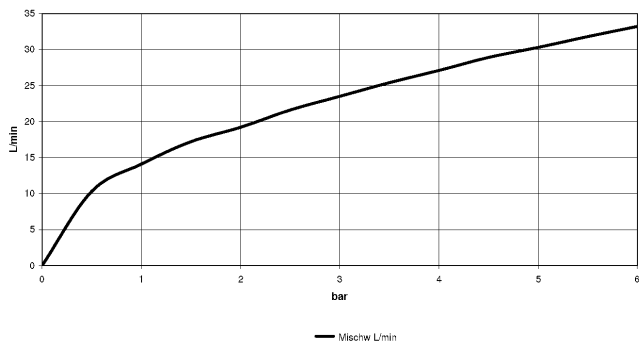

33 301 670

- Brauseabgang 3/8"
- Schubrosetten Ø 60 mm
- Anschluss 1/2"
- Stichmaß 150 mm

Eigensicher gegen Rückfließen.

	Schwarz matt	33 301 670-33
	Chrom	33 301 670-00
	Platin gebürstet	33 301 670-06
	Dark Chrome	33 301 670-19
	Light Gold gebürstet	33 301 670-27
	Chrom gebürstet	33 301 670-93

33 301 670

mm [inches]

**Durchflussdiagramm**

**Zertifikate**

LGA\_9602.

33 301 670

Ersatzteile für die  
anderen  
Oberflächenvarianten  
finden Sie hier:  
Chrom