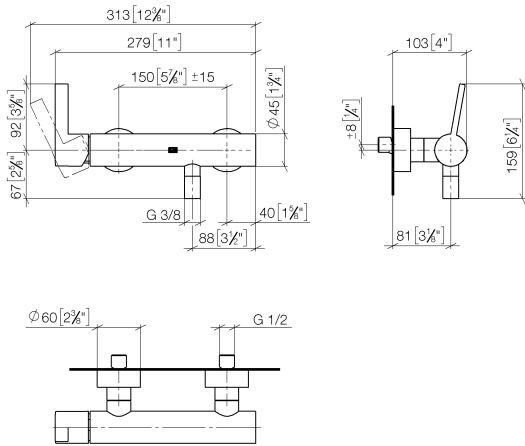

33 301 670

- Brauseabgang 3/8"
- Schubrosetten Ø 60 mm
- Anschluss 1/2"
- Stichmaß 150 mm

Eigensicher gegen Rückfließen.

	Schwarz matt	33 301 670-33
	Chrom	33 301 670-00
	Platin gebürstet	33 301 670-06
	Dark Chrome	33 301 670-19
	Light Gold gebürstet	33 301 670-27
	Chrom gebürstet	33 301 670-93

33 301 670

mm [inches]

**Durchflussdiagramm**

**Zertifikate**

LGA\_9602.

33 301 670

Ersatzteile für die  
anderen  
Oberflächenvarianten  
finden Sie hier:  
Chrom