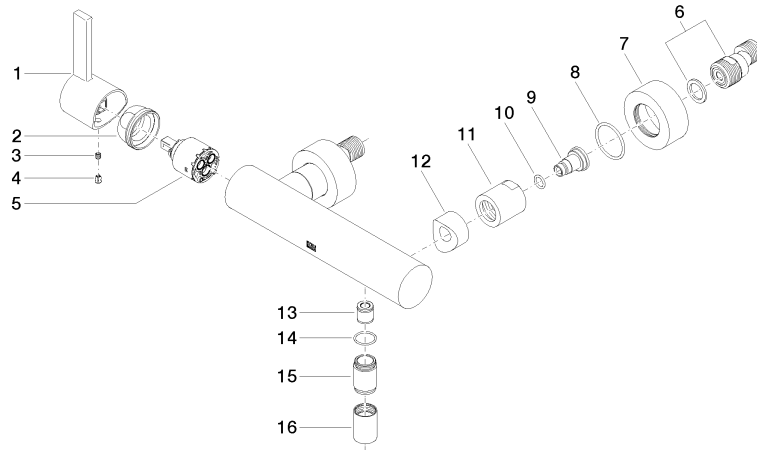

33 301 670

- Brauseabgang 3/8"
- Schubrosetten Ø 60 mm
- Anschluss 1/2"
- Stichmaß 150 mm

Eigensicher gegen Rückfließen.

	Chrom gebürstet	33 301 670-93
	Chrom	33 301 670-00
	Platin gebürstet	33 301 670-06
	Dark Chrome	33 301 670-19
	Light Gold gebürstet	33 301 670-27
	Schwarz matt	33 301 670-33

33 301 670

mm [inches]

Durchflussdiagramm

Zertifikate

Belgaqua\_21-025- LGA\_9602.  
27\_1.

33 301 670

Ersatzteile für die  
anderen  
Oberflächenvarianten  
finden Sie hier:  
Chrom

## Ersatzteilstückliste

Nr.	Artikelnummer	Benennung	Verbaumenge	Lieferzeit
1	09 20 67 004-93	Griff	1	20
2	09 24 04 107-93	Mutter	1	20
3	90 31 11 030 00 90	Stift	1	2
4	09 31 20 017 90	Stopfen	1	2
5	90 15 05 064 00 90	Kartusche	1	2
6	04 11 04 030 00 90	Anschluss	2	2
7	09 27 62 004-93	Rosette	2	20
8	09 14 10 119 90	Dichtung	2	2
9	09 29 05 005 20 90	Nippel	2	60
10	09 14 10 008 90	Dichtung	2	2
11	09 23 10 048-93	Mutter	2	20
12	09 18 40 059-93	Huelse	2	20
13	90 23 01 141 00 90	Rueckflussverhinderer	1	2
14	90 14 10 032 00 90	Dichtung	1	2
15	09 24 03 115 20-93	Nippel	1	20
16	90 21 02 069 00-93	Haube	1	-