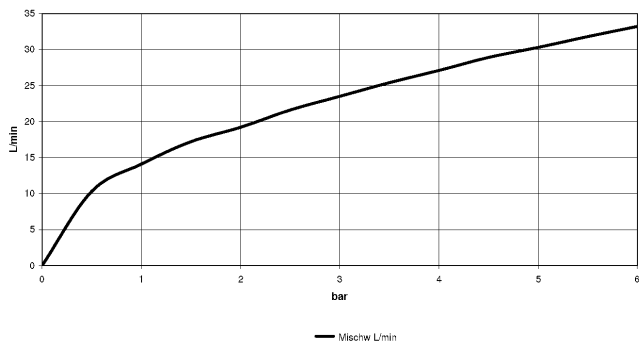

33 301 670

- Brauseabgang 3/8"
- Schubrosetten Ø 60 mm
- Anschluss 1/2"
- Stichmaß 150 mm

Eigensicher gegen Rückfließen.

	Chrom gebürstet	33 301 670-93
	Chrom	33 301 670-00
	Platin gebürstet	33 301 670-06
	Dark Chrome	33 301 670-19
	Light Gold gebürstet	33 301 670-27
	Schwarz matt	33 301 670-33

33 301 670

mm [inches]

Durchflussdiagramm

Zertifikate

Belgaqua\_21-025- LGA\_9602.  
27\_1.

33 301 670

Ersatzteile für die  
anderen  
Oberflächenvarianten  
finden Sie hier:  
Chrom