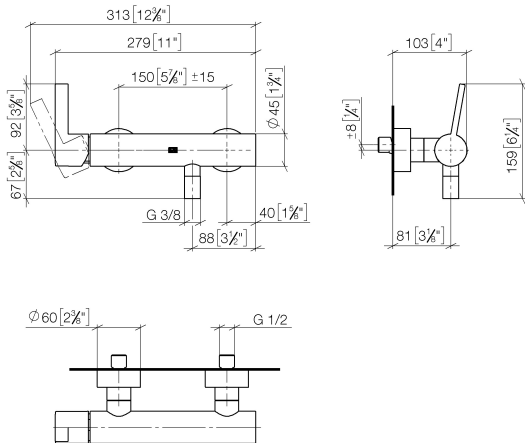

33 301 670

- Brauseabgang 3/8"
- Schubrosetten Ø 60 mm
- Anschluss 1/2"
- Stichmaß 150 mm

Eigensicher gegen Rückfließen.

	Chrom gebürstet	33 301 670-93
	Chrom	33 301 670-00
	Platin gebürstet	33 301 670-06
	Dark Chrome	33 301 670-19
	Light Gold gebürstet	33 301 670-27
	Schwarz matt	33 301 670-33

33 301 670

mm [inches]

Durchflussdiagramm

Zertifikate

Belgaqua\_21-025- LGA\_9602.  
27\_1.

33 301 670

Ersatzteile für die  
anderen  
Oberflächenvarianten  
finden Sie hier:  
Chrom

## Ersatzteilstückliste

Nr.	Artikelnummer	Benennung	Verbaumenge	Lieferzeit
1	09 20 67 004-93	Griff	1	20
2	09 24 04 107-93	Mutter	1	20
3	90 31 11 030 00 90	Stift	1	2
4	09 31 20 017 90	Stopfen	1	2
5	90 15 05 064 00 90	Kartusche	1	2
6	04 11 04 030 00 90	Anschluss	2	2
7	09 27 62 004-93	Rosette	2	20
8	09 14 10 119 90	Dichtung	2	2
9	09 29 05 005 20 90	Nippel	2	60
10	09 14 10 008 90	Dichtung	2	2
11	09 23 10 048-93	Mutter	2	20
12	09 18 40 059-93	Huelse	2	20
13	90 23 01 141 00 90	Rueckflussverhinderer	1	2
14	90 14 10 032 00 90	Dichtung	1	2
15	09 24 03 115 20-93	Nippel	1	20
16	90 21 02 069 00-93	Haube	1	-