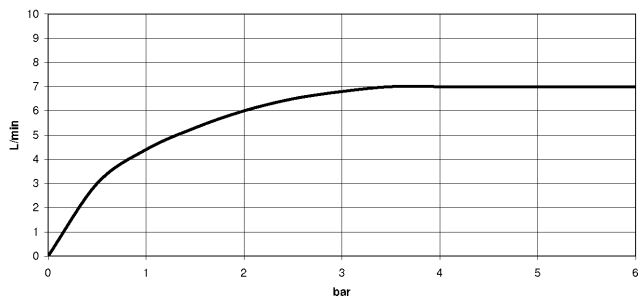

Nur für Becken mit Überlauf geeignet.

	Schwarz matt	33 500 626-33
	Chrom	33 500 626-00
	Chrom gebürstet	33 500 626-93

EDITION PRO Waschtisch-Einhandatterie mit Ablaufgarnitur - Schwarz matt

33 500 626

Durchflussdiagramm