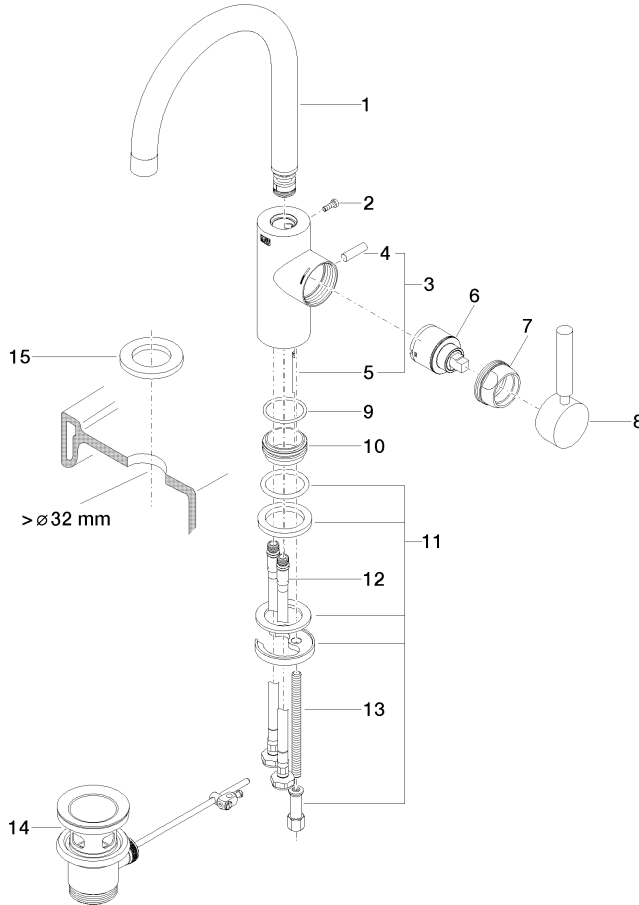

EDITION PRO Waschtisch-Einhandbatterie mit Ablaufgarnitur - Schwarz matt

33 500 626

- Ausladung 173 mm
- schwenkbarer Auslauf 360°
- runder luftangereicherter Strahl
- Armaturenhöhe 321 mm
- Höhe bis Luftsprudler 201 mm
- Bohrungsdurchmesser 35 mm
- 2x Druckschlauch M 10 x 1 eingeschraubt, dichtheitsgeprüft
- Durchfluss max. 7 l/min
- bleifrei

Nur für Becken mit Überlauf geeignet.

	Schwarz matt	33 500 626-33
	Chrom	33 500 626-00
	Chrom gebürstet	33 500 626-93

EDITION PRO Waschtisch-Einhandatterie mit Ablaufgarnitur - Schwarz matt

33 500 626

Durchflussdiagramm

Zertifikate

WRAS_2201004. LGA_18581.

EDITION PRO Waschtisch-Einhandbatterie mit Ablaufgarnitur - Schwarz matt

33 500 626

Ersatzteile für die
anderen
Oberflächenvarianten
finden Sie hier:
Chrom

Ersatzteilstückliste

Nr.	Artikelnummer	Benennung	Verbaumenge	Lieferzeit
1	90 28 22 162 02-33	Auslauf	1	-
Ersatzteil nicht mehr bestellbar, bitte bestellen Sie den Nachfolgeartikel				
2	09 30 30 080 90	Schraube	1	2
3	04 20 62 030 80-33	Zugstange	1	30
4	09 20 62 030-33	Griff	1	30
5	09 31 09 080-33	Zugstange	1	30
6	90 15 05 045 00 90	Kartusche	1	2
7	09 24 04 107-33	Mutter	1	30
8	90 20 88 046 00-33	Griff	1	-
Ersatzteil nicht mehr bestellbar, bitte bestellen Sie den Nachfolgeartikel				
9	09 14 10 119 90	Dichtung	1	2
11	09 28 10 109-07	Ring	2	30
12	04 30 04 104 00 90	Schlauch	2	2
13	09 31 11 012 90	Stift	1	2
14	90 11 01 001 00-33	Ablaufgarnitur	1	30
15	12 730 970-33	Rosette für Hahnlochabdeckung - Schwarz matt	1	30