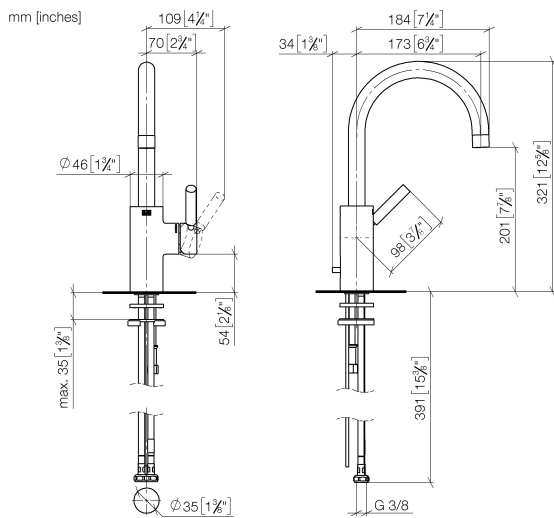

EDITION PRO Waschtisch-Einhandbatterie mit Ablaufgarnitur - Schwarz matt

33 500 626

- Ausladung 173 mm
- schwenkbarer Auslauf 360°
- runder luftangereicherter Strahl
- Armaturenhöhe 321 mm
- Höhe bis Luftsprudler 201 mm
- Bohrungsdurchmesser 35 mm
- 2x Druckschlauch M 10 x 1 eingeschraubt, dichtheitsgeprüft
- Durchfluss max. 7 l/min
- bleifrei

Nur für Becken mit Überlauf geeignet.

	Schwarz matt	33 500 626-33
	Chrom	33 500 626-00
	Chrom gebürstet	33 500 626-93

EDITION PRO Waschtisch-Einhandatterie mit Ablaufgarnitur - Schwarz matt

33 500 626

Durchflussdiagramm

Nr.	Artikelnummer	Benennung	Verbaumenge	Lieferzeit
1	90 28 22 162 02-33	Auslauf	1	-
Ersatzteil nicht mehr bestellbar, bitte bestellen Sie den Nachfolgeartikel				
2	09 30 30 080 90	Schraube	1	2
3	04 20 62 030 80-33	Zugstange	1	30
4	09 20 62 030-33	Griff	1	30
5	09 31 09 080-33	Zugstange	1	30
6	90 15 05 045 00 90	Kartusche	1	2
7	09 24 04 107-33	Mutter	1	30
8	90 20 88 046 00-33	Griff	1	-
Ersatzteil nicht mehr bestellbar, bitte bestellen Sie den Nachfolgeartikel				
9	09 14 10 119 90	Dichtung	1	2
11	09 28 10 109-07	Ring	2	30
12	04 30 04 104 00 90	Schlauch	2	2
13	09 31 11 012 90	Stift	1	2
14	90 11 01 001 00-33	Ablaufgarnitur	1	30
15	12 730 970-33	Rosette für Hahnlochabdeckung - Schwarz matt	1	30