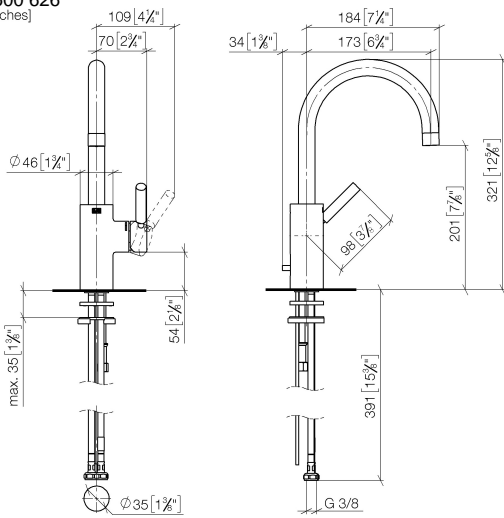

**EDITION PRO Waschtisch-Einhandbatterie mit Ablaufgarnitur - Chrom
gebürstet**

33 500 626

- Ausladung 173 mm
- schwenkbarer Auslauf 360°
- runder luftangereicherter Strahl
- Armaturenhöhe 321 mm
- Höhe bis Luftsprudler 201 mm
- Bohrungsdurchmesser 35 mm
- 2x Druckschlauch M 10 x 1 eingeschraubt, dichtheitsgeprüft
- Durchfluss max. 7 l/min
- bleifrei

Nur für Becken mit Überlauf geeignet.

	Chrom gebürstet	33 500 626-93
	Chrom	33 500 626-00
	Schwarz matt	33 500 626-33

EDITION PRO Waschtisch-Einhandbatterie mit Ablaufgarnitur - Chrom gebürstet

33 500 626
mm [inches]

Durchflussdiagramm

Zertifikate

WRAS_2201004. LGA_18581.

EDITION PRO Waschtisch-Einhandbatterie mit Ablaufgarnitur - Chrom gebürstet

33 500 626

Ersatzteile für die
anderen
Oberflächenvarianten
finden Sie hier:
Chrom

Ersatzteilstückliste

Nr.	Artikelnummer	Benennung	Verbaumenge	Lieferzeit
1	90 28 22 162 02-93	Auslauf	1	-
Ersatzteil nicht mehr bestellbar, bitte bestellen Sie den Nachfolgeartikel				
2	09 30 30 080 90	Schraube	1	2
3	04 20 62 030 80-93	Zugstange	1	20
4	09 20 62 030-93	Griff	1	20
5	09 31 09 080-93	Zugstange	1	20
6	90 15 05 045 00 90	Kartusche	1	2
7	09 24 04 107-93	Mutter	1	20
8	90 20 88 046 00-93	Griff	1	-
Ersatzteil nicht mehr bestellbar, bitte bestellen Sie den Nachfolgeartikel				
9	09 14 10 119 90	Dichtung	1	2
11	09 28 10 109-07	Ring	2	30
12	04 30 04 104 00 90	Schlauch	2	2
13	09 31 11 012 90	Stift	1	2
14	90 11 01 001 00-93	Ablaufgarnitur	1	20
15	12 730 970-93	Rosette für Hahnlochabdeckung - Chrom gebürstet	1	10