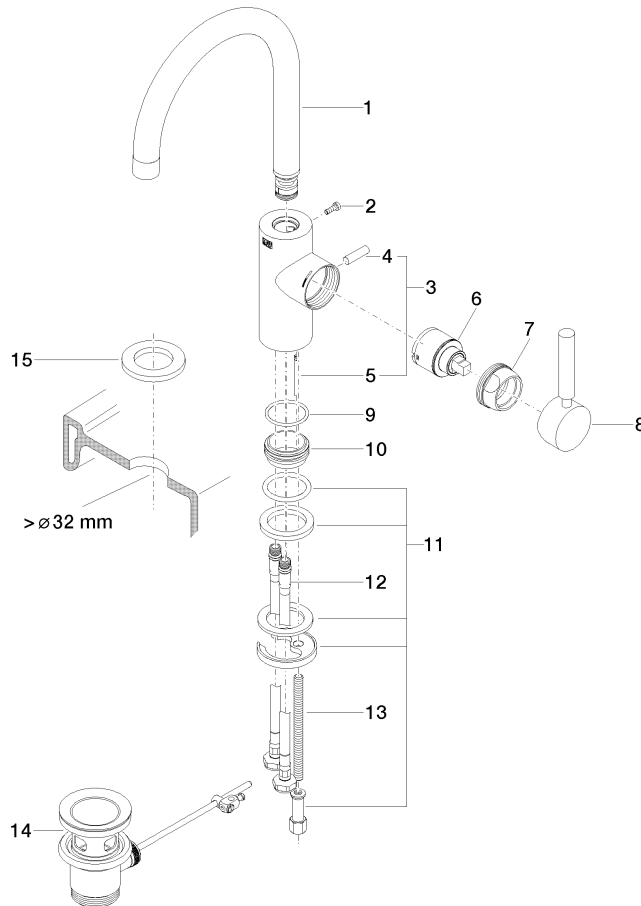

**EDITION PRO Waschtisch-Einhandbatterie mit Ablaufgarnitur - Chrom
gebürstet**

33 500 626

- Ausladung 173 mm
- schwenkbarer Auslauf 360°
- runder luftangereicherter Strahl
- Armaturenhöhe 321 mm
- Höhe bis Luftsprudler 201 mm
- Bohrungsdurchmesser 35 mm
- 2x Druckschlauch M 10 x 1 eingeschraubt, dichtheitsgeprüft
- Durchfluss max. 7 l/min
- bleifrei

Nur für Becken mit Überlauf geeignet.

	Chrom gebürstet	33 500 626-93
	Chrom	33 500 626-00
	Schwarz matt	33 500 626-33

EDITION PRO Waschtisch-Einhandbatterie mit Ablaufgarnitur - Chrom gebürstet

33 500 626
mm [inches]

Durchflussdiagramm

Zertifikate

WRAS_2201004. LGA_18581.

EDITION PRO Waschtisch-Einhandbatterie mit Ablaufgarnitur - Chrom gebürstet

33 500 626

Ersatzteile für die
anderen
Oberflächenvarianten
finden Sie hier:
Chrom

Ersatzteilstückliste

Nr.	Artikelnummer	Benennung	Verbaumenge	Lieferzeit
1	90 28 22 162 02-93	Auslauf	1	-
Ersatzteil nicht mehr bestellbar, bitte bestellen Sie den Nachfolgeartikel				
2	09 30 30 080 90	Schraube	1	2
3	04 20 62 030 80-93	Zugstange	1	20
4	09 20 62 030-93	Griff	1	20
5	09 31 09 080-93	Zugstange	1	20
6	90 15 05 045 00 90	Kartusche	1	2
7	09 24 04 107-93	Mutter	1	20
8	90 20 88 046 00-93	Griff	1	-
Ersatzteil nicht mehr bestellbar, bitte bestellen Sie den Nachfolgeartikel				
9	09 14 10 119 90	Dichtung	1	2
11	09 28 10 109-07	Ring	2	30
12	04 30 04 104 00 90	Schlauch	2	2
13	09 31 11 012 90	Stift	1	2
14	90 11 01 001 00-93	Ablaufgarnitur	1	20
15	12 730 970-93	Rosette für Hahnlochabdeckung - Chrom gebürstet	1	10