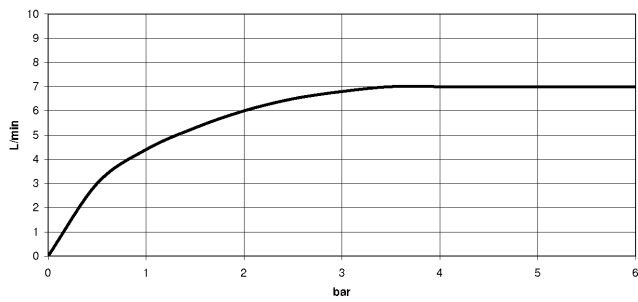

Durchflussdiagramm

Zertifikate

WRAS_2201004.   LGA_18581.