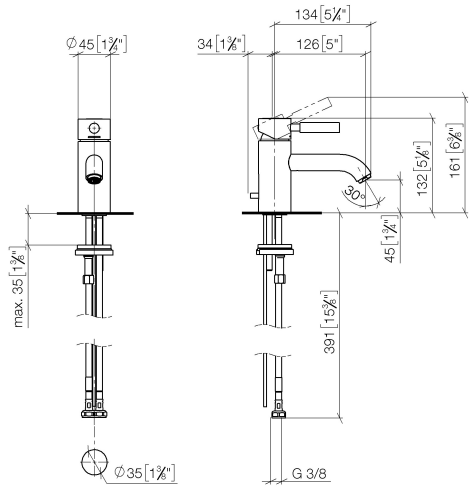

EDITION PRO Waschtisch-Einhandbatterie mit Ablaufgarnitur - Schwarz matt

33 501 626

- Ausladung 126 mm
- starrer Auslauf
- runder luftangereicherter Strahl
- Armaturenhöhe 132 mm
- Höhe bis Luftsprudler 45 mm
- Bohrungsdurchmesser 35 mm
- 2x Druckschlauch M 10 x 1 eingeschraubt, dichtheitsgeprüft
- Durchfluss max. 7 l/min
- bleifrei

Nur für Becken mit Überlauf geeignet.

	Schwarz matt	33 501 626-33
	Chrom	33 501 626-00
	Chrom gebürstet	33 501 626-93

EDITION PRO Waschtisch-Einhandbatterie mit Ablaufgarnitur - Schwarz matt

33 501 626

mm [inches]

Durchflussdiagramm

Zertifikate

WRAS_1807097. LGA_9389.

EDITION PRO Waschtisch-Einhandbatterie mit Ablaufgarnitur - Schwarz matt

33 501 626

Ersatzteile für die
anderen
Oberflächenvarianten
finden Sie hier:
Chrom

Ersatzteilstückliste

Nr.	Artikelnummer	Benennung	Verbaumenge	Lieferzeit
1	90 20 62 046 00-33	Griff	1	30
2	09 28 30 008-33	Haube	1	30
3	09 24 04 130-07	Mutter	1	30
4	90 15 05 041 00 90	Kartusche	1	2
5	09 14 10 003 90	Dichtung	1	2
6	09 24 04 025 10 90	Nippel	1	2
7	90 31 11 030 00 90	Stift	1	2
8	09 11 06 059 10-33	Auslauf	1	30
9	90 23 01 022 00-33	Luftsprudler	1	30
10	04 20 62 030 80-33	Zugstange	1	30
11	09 20 62 030-33	Griff	1	30
12	09 31 09 080-33	Zugstange	1	30
13	09 14 10 119 90	Dichtung	1	2
14	09 28 10 109-07	Ring	1	30
15	04 30 04 104 00 90	Schlauch	2	2
16	09 31 11 012 90	Stift	1	2
17	04 30 11 085 88 90	Befestigungssatz	1	2
18	90 11 01 001 00-33	Ablaufgarnitur	1	30
19	12 730 970-33	Rosette für Hahnlochabdeckung - Schwarz matt	1	30