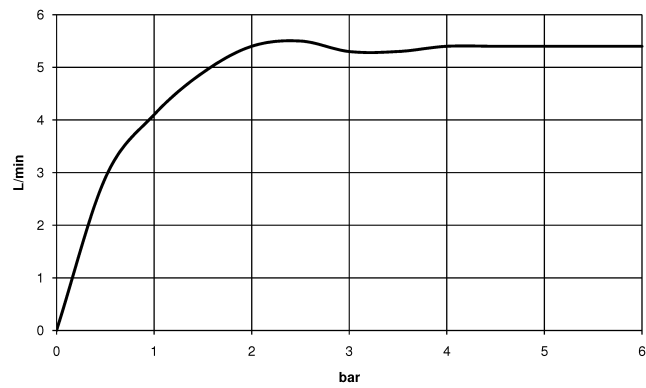

 Soft Black

33 501 831-69

 Chrom

33 501 831-00

**DORNBRACHT YAMOU Waschtisch-Einhandbatterie mit Ablaufgarnitur - Soft
Black**

33 501 831

Durchflussdiagramm

Zertifikate