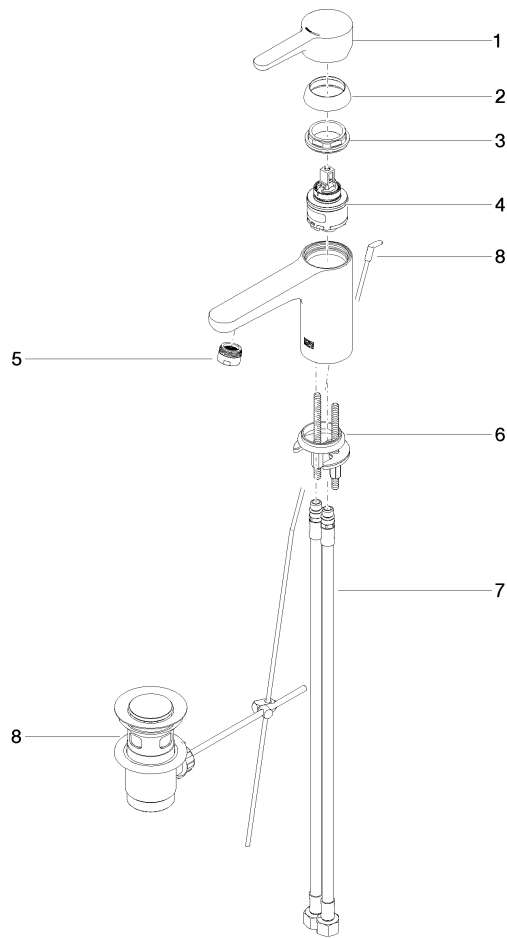

DORNBACHT YAMOU Waschtisch-Einhandbatterie mit Ablaufgarnitur - Soft Black

33 501 831

- Ausladung 120 mm
- starrer Auslauf
- runder luftangereicherter Strahl
- Armaturenhöhe 126 mm
- Höhe bis Luftsprudler 80 mm
- Bohrungsdurchmesser 35 mm
- 2x Druckschlauch M 8 x 1 eingeschraubt, dichtheitsgeprüft
- Durchfluss max. 6,8 l/min

 Soft Black

33 501 831-69

 Chrom

33 501 831-00

**DORNBRACHT YAMOU Waschtisch-Einhandbatterie mit Ablaufgarnitur - Soft
Black**

33 501 831

Durchflussdiagramm

Zertifikate

AbP_10171. ACS_23 ACC NY WRAS_240104004.
491.

**DORNBRACHT YAMOU Waschtisch-Einhandbatterie mit Ablaufgarnitur - Soft
Black**

33 501 831
Ersatzteile für die
anderen
Oberflächenvarianten
finden Sie hier:
Chrom

Ersatzteilstückliste

Nr.	Artikelnummer	Benennung	Verbaumenge	Lieferzeit
1	90 20 83 002 00-69	Griff	1	2
2	90 21 02 400 00-69	Haube	1	2
3	90 23 10 140 00 90	Mutter	1	2
4	90 15 05 502 00 90	Kartusche	1	2
5	90 23 01 177 00-69	Luftsprudler	1	2
6	90 30 11 504 00 90	Befestigungssatz	1	2
7	90 30 04 110 02 90	Schlauch	2	2
8	90 11 01 200 00-69	Ablaufgarnitur	1	2