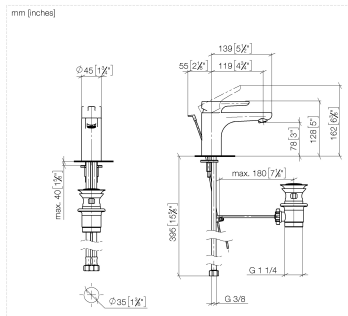

**DORNBRACHT YAMOU Waschtisch-Einhandbatterie mit Ablaufgarnitur - Soft
Black**

33 501 831